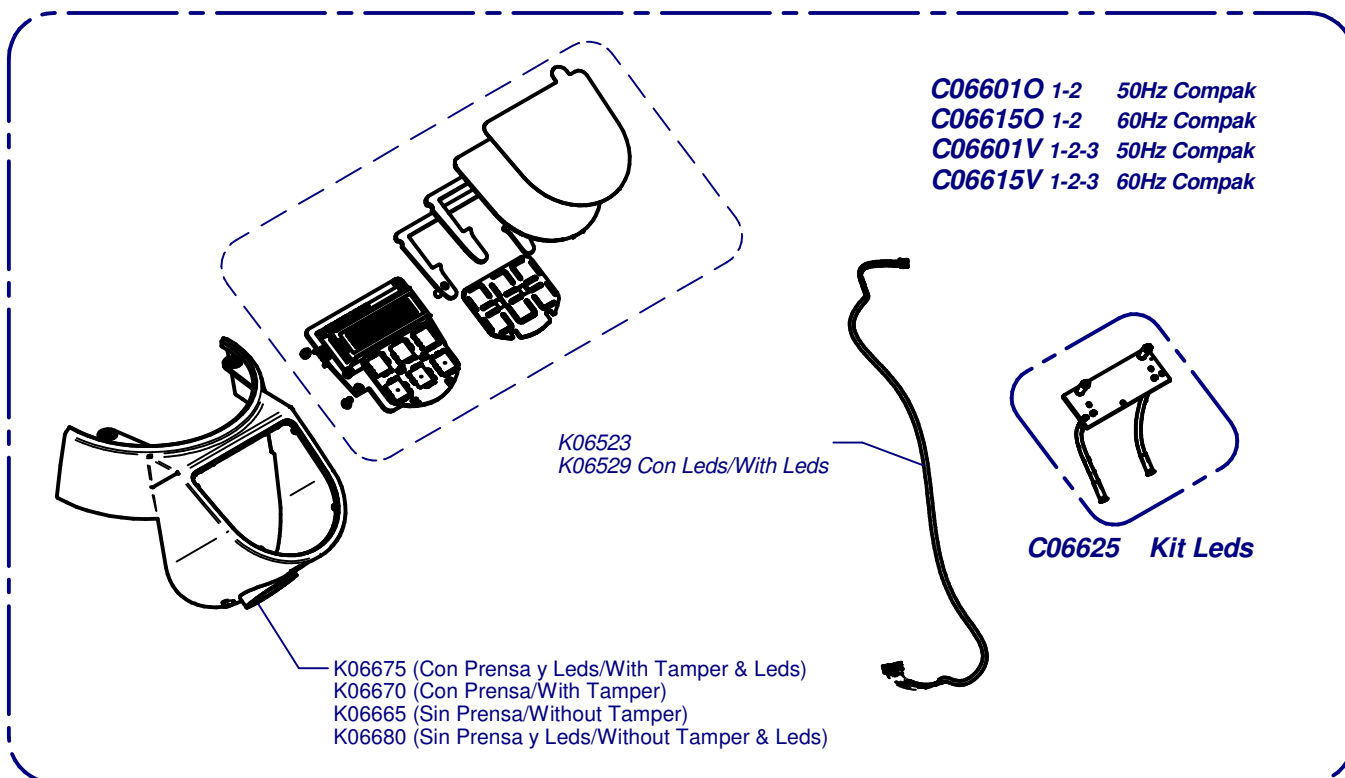

Tolva Café / Coffee Hopper

K01358

Horquilla / Fork

C06250 Standar
C06250C Marzocco

C06550 Standar

K06552C Marzocco

Cover / Cover

C06601O 1-2 50Hz Compak
C06615O 1-2 60Hz Compak
C06601V 1-2-3 50Hz Compak
C06615V 1-2-3 60Hz Compak

K06523
K06529 Con Leds/With Leds

C06625 Kit Leds

K06675 (Con Prensa y Leds/With Tamper & Leds)
K06670 (Con Prensa/With Tamper)
K06665 (Sin Prensa/Without Tamper)
K06680 (Sin Prensa y Leds/Without Tamper & Leds)

E10 Essential Conic On Demand

Updated 15/11/2018

Molienda / Grind

Placa Base / Mother Board

Sis. Paralel / Parallel Sys.

Sis. Punto a Punto / Stepped Sys.