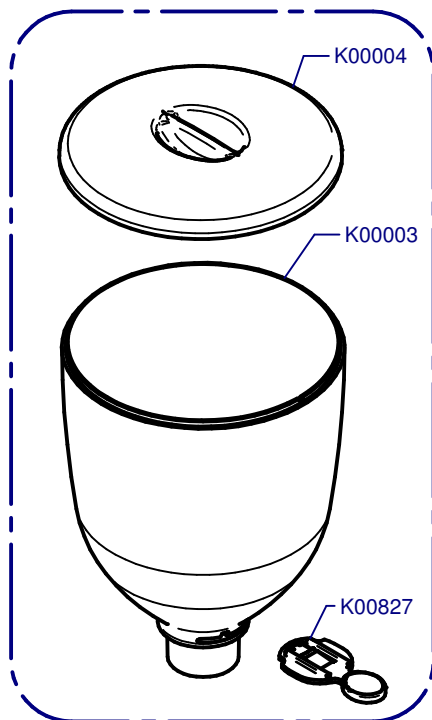

Tolva Café / Coffee Hopper

K01358

Horquilla / Fork

C06250 Standar
C06250C Marzocco

C06550 Standar

K06552C Marzocco

Cover / Cover

C06601O 1-2 50Hz Compak
C06615O 1-2 60Hz Compak
C06601V 1-2-3 50Hz Compak
C06615V 1-2-3 60Hz Compak

K06523
K06529 Con Leds/With Leds

C06625 Kit Leds

K06675 (Con Prensa y Leds/With Tamper & Leds)
K06670 (Con Prensa/With Tamper)
K06665 (Sin Prensa/Without Tamper)
K06680 (Sin Prensa y Leds/Without Tamper & Leds)