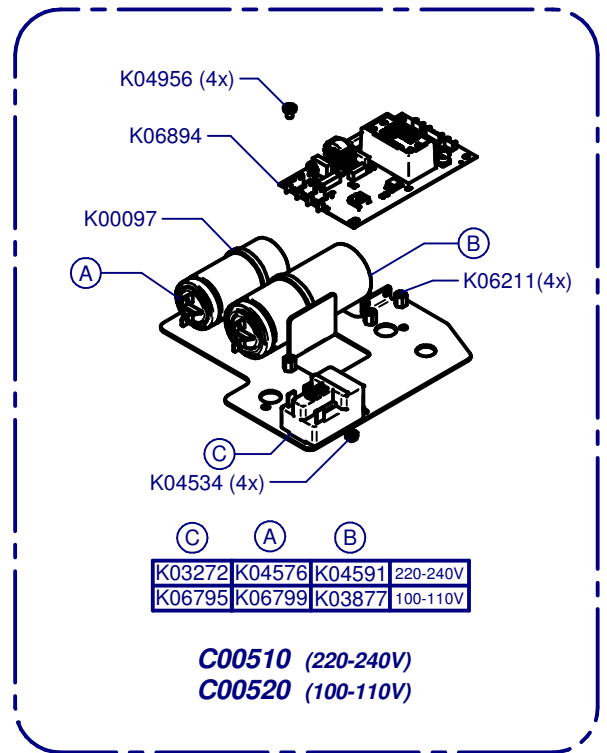

K06523
K06529 Con Leds/With Leds

C06625 Kit Leds

K06675 (Con Prensa y Leds/With Tamper & Leds)
K06670 (Con Prensa/With Tamper)
K06665 (Sin Prensa/Without Tamper)
K06680 (Sin Prensa y Leds/Without Tamper & Leds)

E10 Essential Conic On Demand

Updated 15/11/2018

Molienda / Grind

Placa Base / Mother Board

Sis. Paralel / Parallel Sys.

Sis. Punto a Punto / Stepped Sys.