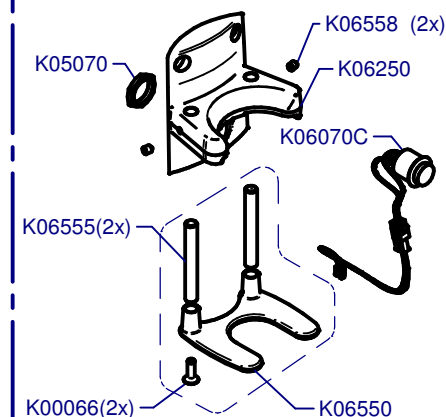

Tolva Café / Coffee Hopper

K01358

Horquilla / Fork

C06250 Standar
C06250C Marzocco

C06550 Standar

K06552C Marzocco

Cover / Cover

C06601O 1-2 50Hz Compak
C06615O 1-2 60Hz Compak
C06601V 1-2-3 50Hz Compak
C06615V 1-2-3 60Hz Compak

K06523
K06529 Con Leds/With Leds

C06625 Kit Leds

K06675 (Con Prensa y Leds/With Tamper & Leds)
K06670 (Con Prensa/With Tamper)
K06665 (Sin Prensa/Without Tamper)
K06680 (Sin Prensa y Leds/Without Tamper & Leds)

E10 Essential Conic On Demand

Updated 15/11/2018

Molienda / Grind

Placa Base / Mother Board

Sis. Paralel / Parallel Sys.

Sis. Punto a Punto / Stepped Sys.