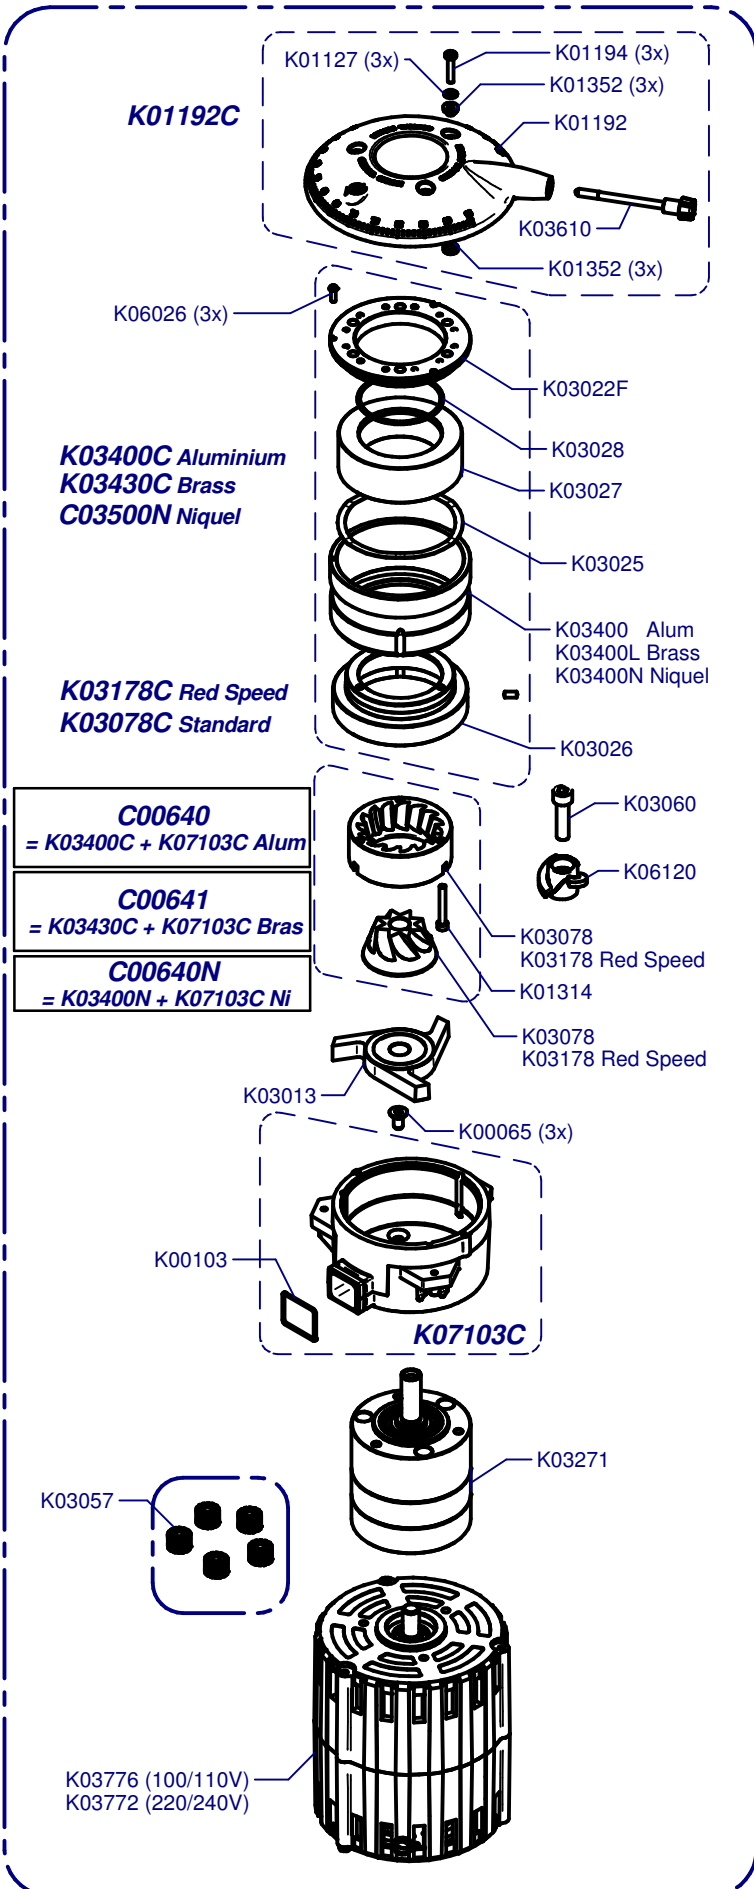

Tolva Café / Coffee Hopper

K01358

Horquilla / Fork

C06250 Standar
C06250C Marzocco

C06550 Standar

K06552C Marzocco

Cover / Cover

C06601O 1-2 50Hz Compak
C06615O 1-2 60Hz Compak
C06601V 1-2-3 50Hz Compak
C06615V 1-2-3 60Hz Compak

K06523
K06529 Con Leds/With Leds

C06625 Kit Leds

K06675 (Con Prensa y Leds/With Tamper & Leds)
K06670 (Con Prensa/With Tamper)
K06665 (Sin Prensa/Without Tamper)
K06680 (Sin Prensa y Leds/Without Tamper & Leds)

E10 Essential Conic On Demand

Updated 15/11/2018

Molienda / Grind

Placa Base / Mother Board

Sis. Paralel / Parallel Sys.

Sis. Punto a Punto / Stepped Sys.