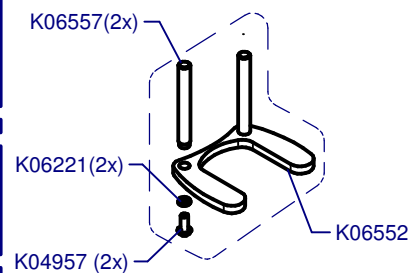

Tolva Café / Coffee Hopper

K01358

Horquilla / Fork

C06250 Standar
C06250C Marzocco

C06550 Standar

K06552C Marzocco

Cover / Cover

C06601O 1-2 50Hz Compak
C06615O 1-2 60Hz Compak
C06601V 1-2-3 50Hz Compak
C06615V 1-2-3 60Hz Compak

K06523
K06529 Con Leds/With Leds

C06625 Kit Leds

K06675 (Con Prensa y Leds/With Tamper & Leds)
K06670 (Con Prensa/With Tamper)
K06665 (Sin Prensa/Without Tamper)
K06680 (Sin Prensa y Leds/Without Tamper & Leds)

E10 Essential Conic On Demand

Updated 15/11/2018

Molienda / Grind

Placa Base / Mother Board

Sis. Paralel / Parallel Sys.

Sis. Punto a Punto / Stepped Sys.