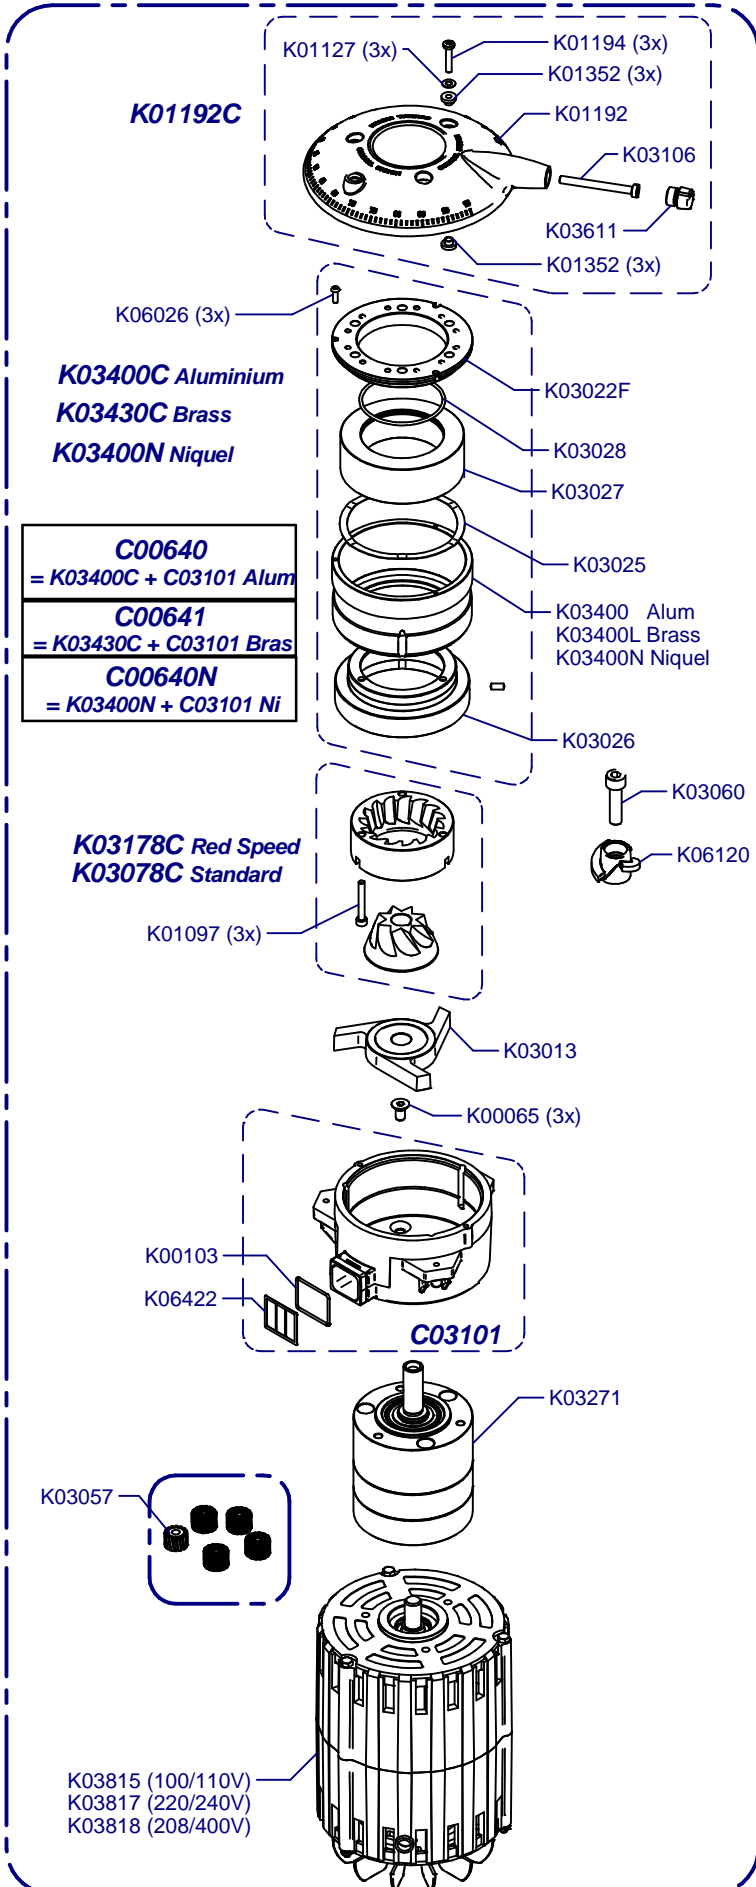

E10 Essential Master Conic On Demand

Updated 21/10/2020

Tolva Café / Coffee Hopper

K01358

Horquilla / Fork

C06250 Standar
C06250C Marzocco

C06550 Standar

K06552C Marzocco

Portafilter Detector

Cover / Cover

C06601O02 1-2 50Hz Compak
C06615O02 1-2 60Hz Compak
C06601V02 1-2-3 50Hz Compak
C06615V02 1-2-3 60Hz Compak

K06531
K06532 (Con Leds/With Leds)

C06625 Kit Leds

K06675 (Con Prensa y Leds/With Tamper & Leds)
K06670 (Con Prensa/With Tamper)
K06665 (Sin Prensa/Without Tamper)
K06680 (Sin Prensa y Leds/Without Tamper & Leds)

E10 Essential Master Conic On Demand

Updated 21/10/2020

Molienda / Grind

Placa Base / Mother Board

Sis. Paralel / Parallel Sys.

Sis. Punto a Punto / Stepped Sys.