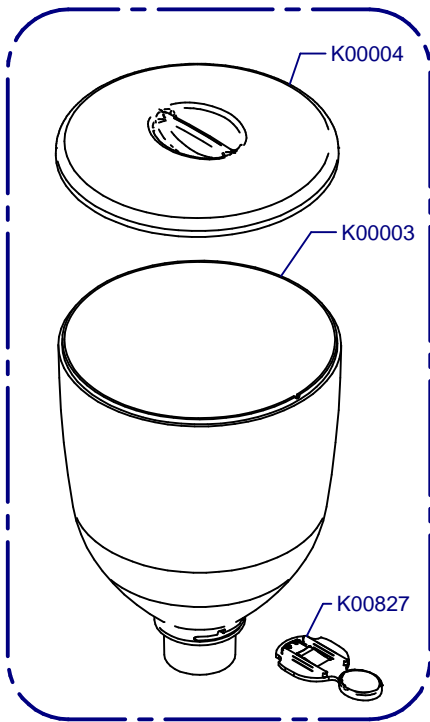

E10 Essential Master Conic On Demand

Updated 21/10/2020

Tolva Café / Coffee Hopper

K01358

Horquilla / Fork

C06250 Standar
C06250C Marzocco

C06550 Standar

K06552C Marzocco

Portafilter Detector

Cover / Cover

C06601O02 1-2 50Hz Compak
C06615O02 1-2 60Hz Compak
C06601V02 1-2-3 50Hz Compak
C06615V02 1-2-3 60Hz Compak

K06531
K06532 (Con Leds/With Leds)

C06625 Kit Leds

K06675 (Con Prensa y Leds/With Tamper & Leds)
K06670 (Con Prensa/With Tamper)
K06665 (Sin Prensa/Without Tamper)
K06680 (Sin Prensa y Leds/Without Tamper & Leds)