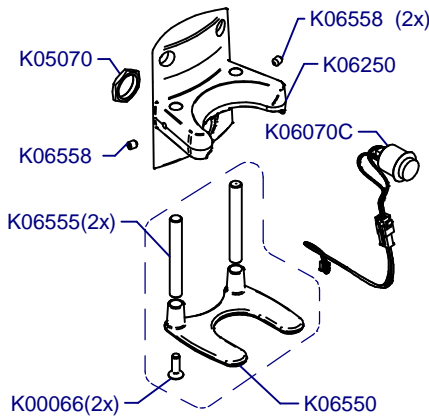

E10 Essential Master Conic On Demand

Updated 21/10/2020

Tolva Café / Coffee Hopper

K01358

Horquilla / Fork

C06250 Standar
C06250C Marzocco

C06550 Standar

K06552C Marzocco

Portafilter Detector

Cover / Cover

C06601O02 1-2 50Hz Compak
C06615O02 1-2 60Hz Compak
C06601V02 1-2-3 50Hz Compak
C06615V02 1-2-3 60Hz Compak

K06531
K06532 (Con Leds/With Leds)

C06625 Kit Leds

K06675 (Con Prensa y Leds/With Tamper & Leds)
K06670 (Con Prensa/With Tamper)
K06665 (Sin Prensa/Without Tamper)
K06680 (Sin Prensa y Leds/Without Tamper & Leds)

E10 Essential Master Conic On Demand

Updated 21/10/2020

Molienda / Grind

Placa Base / Mother Board

Sis. Paralel / Parallel Sys.

Sis. Punto a Punto / Stepped Sys.