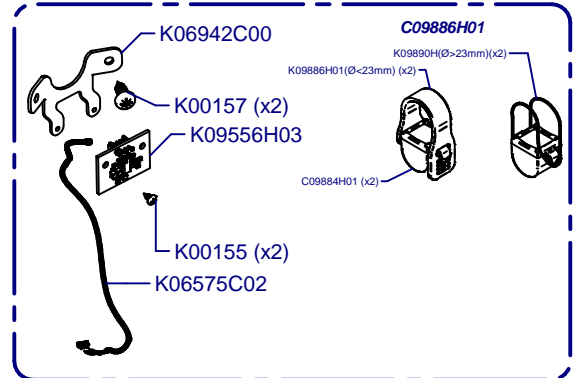

E10 Essential Master Conic On Demand

Updated 21/10/2020

Tolva Café / Coffee Hopper

K01358

Horquilla / Fork

C06250 Standar
C06250C Marzocco

C06550 Standar

K06552C Marzocco

Portafilter Detector

Cover / Cover

C06601O02 1-2 50Hz Compak
C06615O02 1-2 60Hz Compak
C06601V02 1-2-3 50Hz Compak
C06615V02 1-2-3 60Hz Compak

K06531
K06532 (Con Leds/With Leds)

C06625 Kit Leds

K06675 (Con Prensa y Leds/With Tamper & Leds)
K06670 (Con Prensa/With Tamper)
K06665 (Sin Prensa/Without Tamper)
K06680 (Sin Prensa y Leds/Without Tamper & Leds)

E10 Essential Master Conic On Demand

Updated 21/10/2020

Molienda / Grind

Placa Base / Mother Board

Sis. Paralel / Parallel Sys.

Sis. Punto a Punto / Stepped Sys.