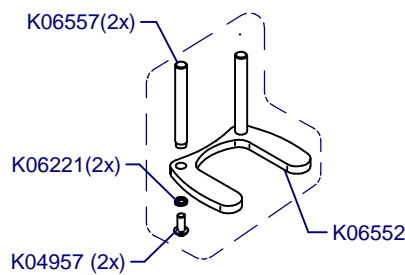

E10 Essential Master Conic On Demand

Updated 21/10/2020

Tolva Café / Coffee Hopper

K01358

Horquilla / Fork

C06250 Standar
C06250C Marzocco

C06550 Standar

K06552C Marzocco

Portafilter Detector

Cover / Cover

C06601O02 1-2 50Hz Compak
C06615O02 1-2 60Hz Compak
C06601V02 1-2-3 50Hz Compak
C06615V02 1-2-3 60Hz Compak

K06531
K06532 (Con Leds/With Leds)

C06625 Kit Leds

K06675 (Con Prensa y Leds/With Tamper & Leds)
K06670 (Con Prensa/With Tamper)
K06665 (Sin Prensa/Without Tamper)
K06680 (Sin Prensa y Leds/Without Tamper & Leds)

E10 Essential Master Conic On Demand

Updated 21/10/2020

Molienda / Grind

Placa Base / Mother Board

Sis. Paralel / Parallel Sys.

Sis. Punto a Punto / Stepped Sys.