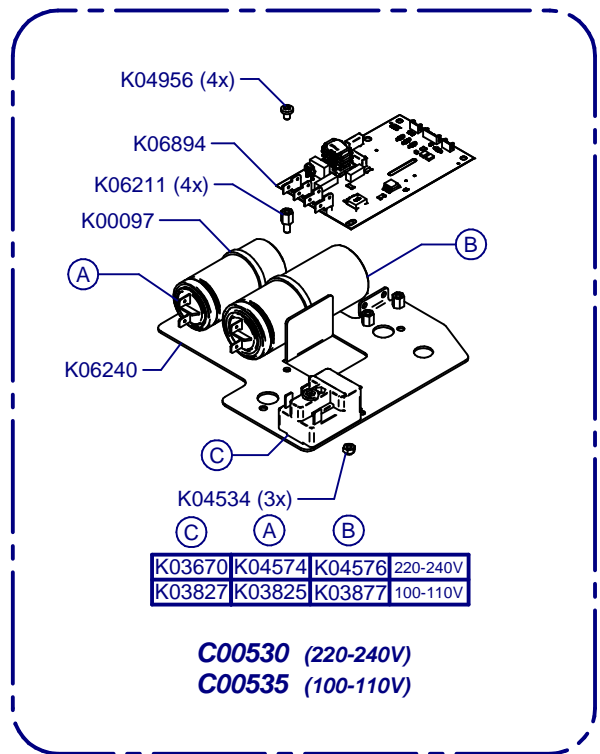

Portafilter Detector

Cover / Cover

C06601O02 1-2 50Hz Compak
C06615O02 1-2 60Hz Compak
C06601V02 1-2-3 50Hz Compak
C06615V02 1-2-3 60Hz Compak

K06531
K06532 (Con Leds/With Leds)

C06625 Kit Leds

K06675 (Con Prensa y Leds/With Tamper & Leds)
K06670 (Con Prensa/With Tamper)
K06665 (Sin Prensa/Without Tamper)
K06680 (Sin Prensa y Leds/Without Tamper & Leds)

E10 Essential Master Conic On Demand

Updated 21/10/2020

Molienda / Grind

Placa Base / Mother Board

Sis. Paralel / Parallel Sys.

Sis. Punto a Punto / Stepped Sys.