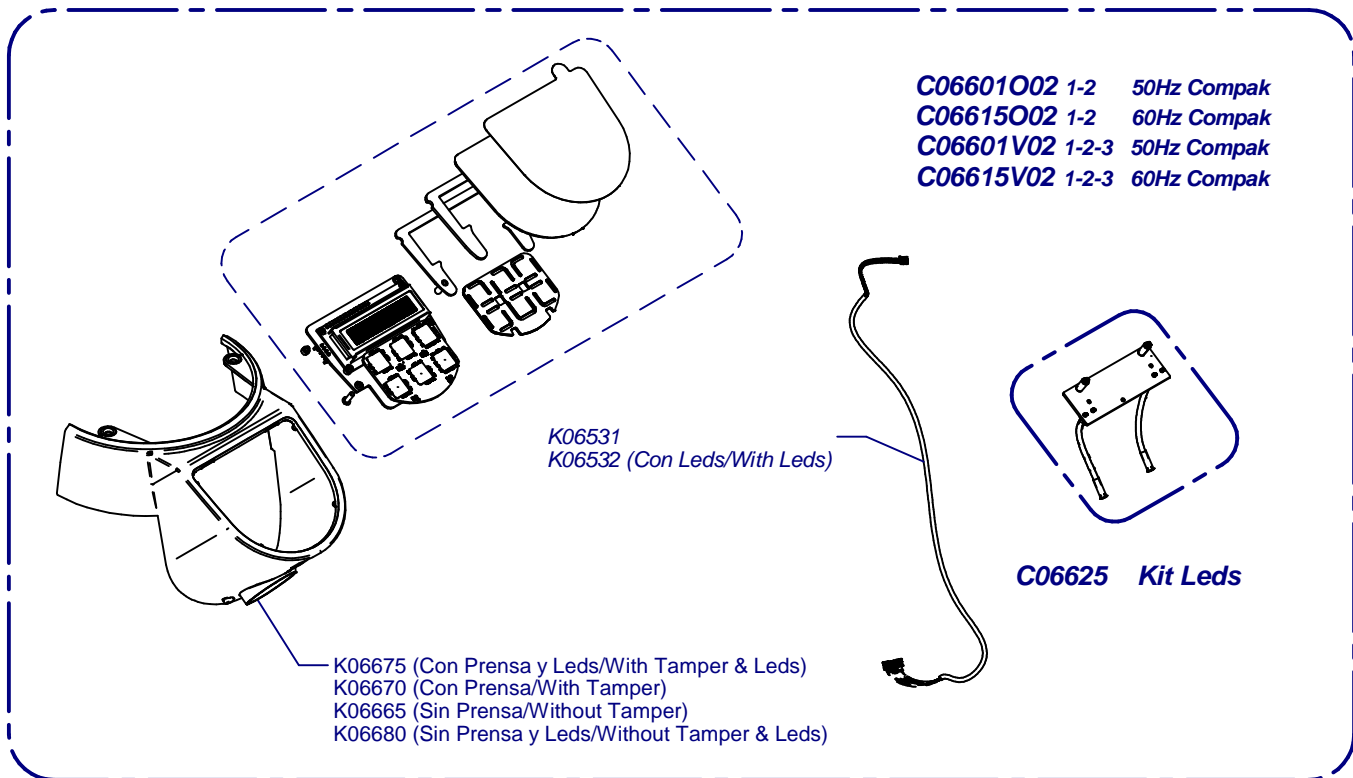

E10 Essential Master Conic On Demand

Updated 21/10/2020

Tolva Café / Coffee Hopper

K01358

Horquilla / Fork

C06250 Standar
C06250C Marzocco

C06550 Standar

K06552C Marzocco

Portafilter Detector

Cover / Cover

C06601O02 1-2 50Hz Compak
C06615O02 1-2 60Hz Compak
C06601V02 1-2-3 50Hz Compak
C06615V02 1-2-3 60Hz Compak

K06531
K06532 (Con Leds/With Leds)

C06625 Kit Leds

K06675 (Con Prensa y Leds/With Tamper & Leds)
K06670 (Con Prensa/With Tamper)
K06665 (Sin Prensa/Without Tamper)
K06680 (Sin Prensa y Leds/Without Tamper & Leds)

E10 Essential Master Conic On Demand

Updated 21/10/2020

Molienda / Grind

Placa Base / Mother Board

Sis. Paralel / Parallel Sys.

Sis. Punto a Punto / Stepped Sys.