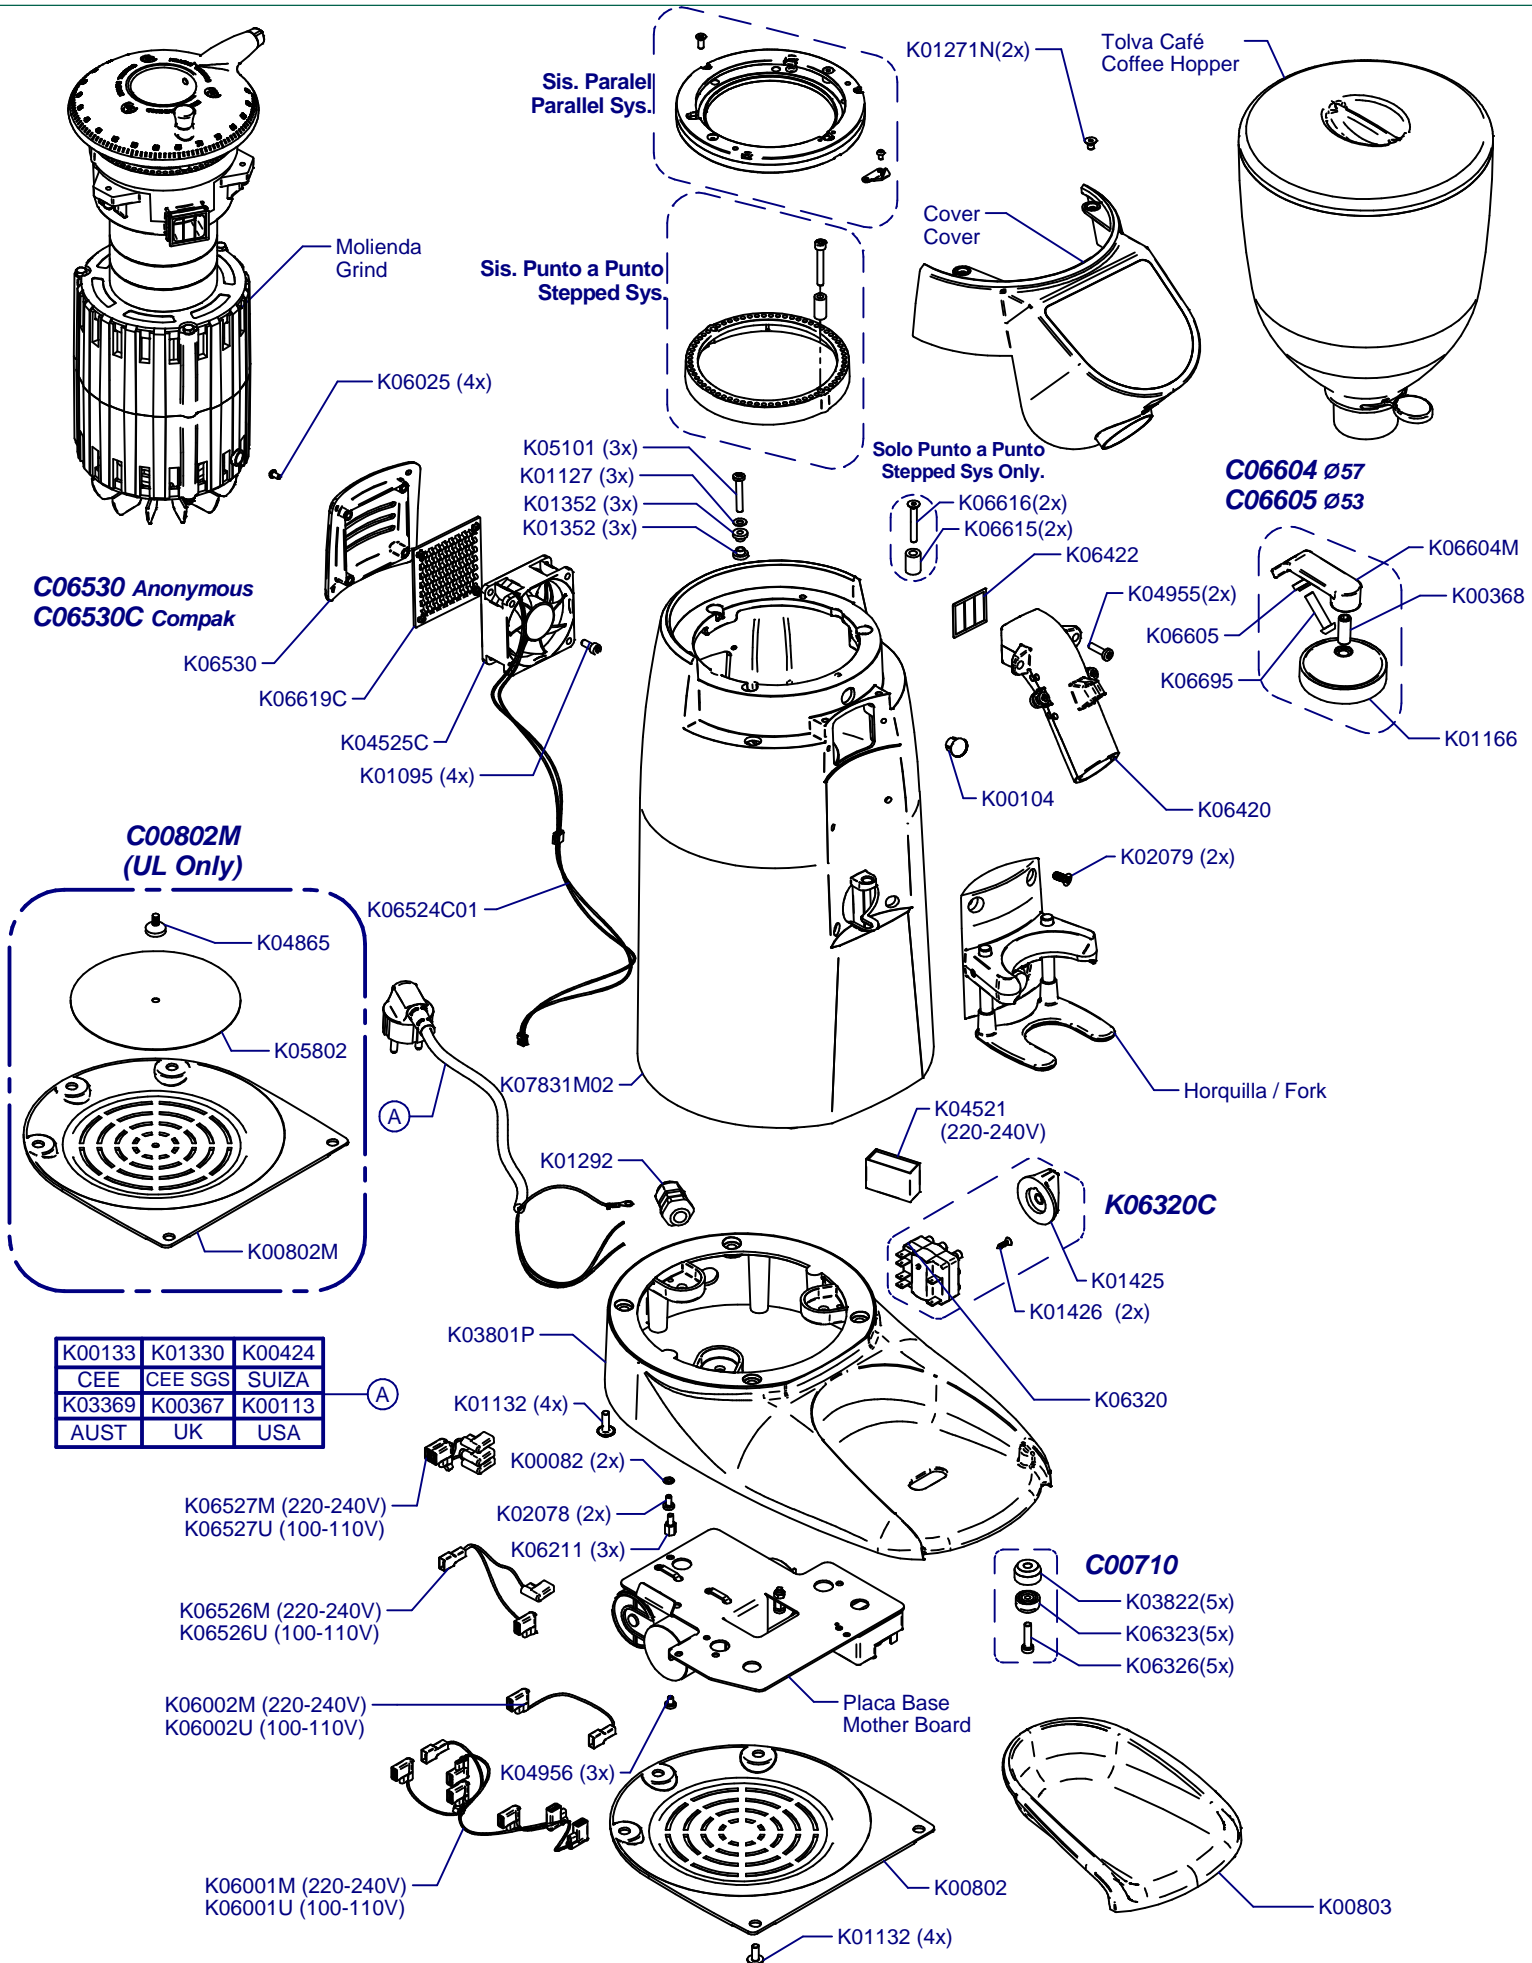

E10 Essential Master Conic On Demand

Updated 21/10/2020

Tolva Café / Coffee Hopper

K01358

Horquilla / Fork

C06250 Standar
C06250C Marzocco

C06550 Standar

K06552C Marzocco

Portafilter Detector

Cover / Cover

C06601O02 1-2 50Hz Compak
C06615O02 1-2 60Hz Compak
C06601V02 1-2-3 50Hz Compak
C06615V02 1-2-3 60Hz Compak

K06531
K06532 (Con Leds/With Leds)

C06625 Kit Leds

K06675 (Con Prensa y Leds/With Tamper & Leds)
K06670 (Con Prensa/With Tamper)
K06665 (Sin Prensa/Without Tamper)
K06680 (Sin Prensa y Leds/Without Tamper & Leds)

E10 Essential Master Conic On Demand

Updated 21/10/2020

Molienda / Grind

Placa Base / Mother Board

Sis. Paralel / Parallel Sys.

Sis. Punto a Punto / Stepped Sys.