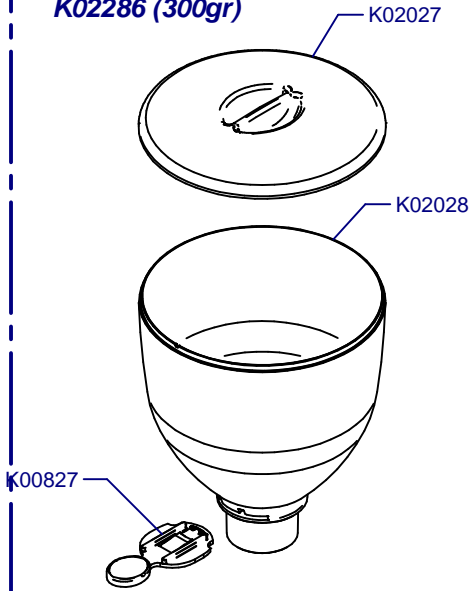

E5 Essential On Demand

Updated 17/03/2021

K01330	K00424	
CEE GS	CH	
K00367	K00113	K03369
UK	USA	AUST

Tolva Café / Coffee Hopper

**K02158 Standar
K02286 (300gr)**

Horquilla / Fork

**C06260 Standard
C06552C Marzocco**

**Portafilter
Detector**

C09886H01

Cover / Cover

K02850 (Sin Prensa ni Leds/Without Tamper & Leds)
K02852 (Con Prensa sin Leds/With Tamper & Without Leds)
K02855 (Con Leds sin Prensa/With Leds & Without Tamper)
K02854 (Con Prensa y Leds/With Tamper & Leds)