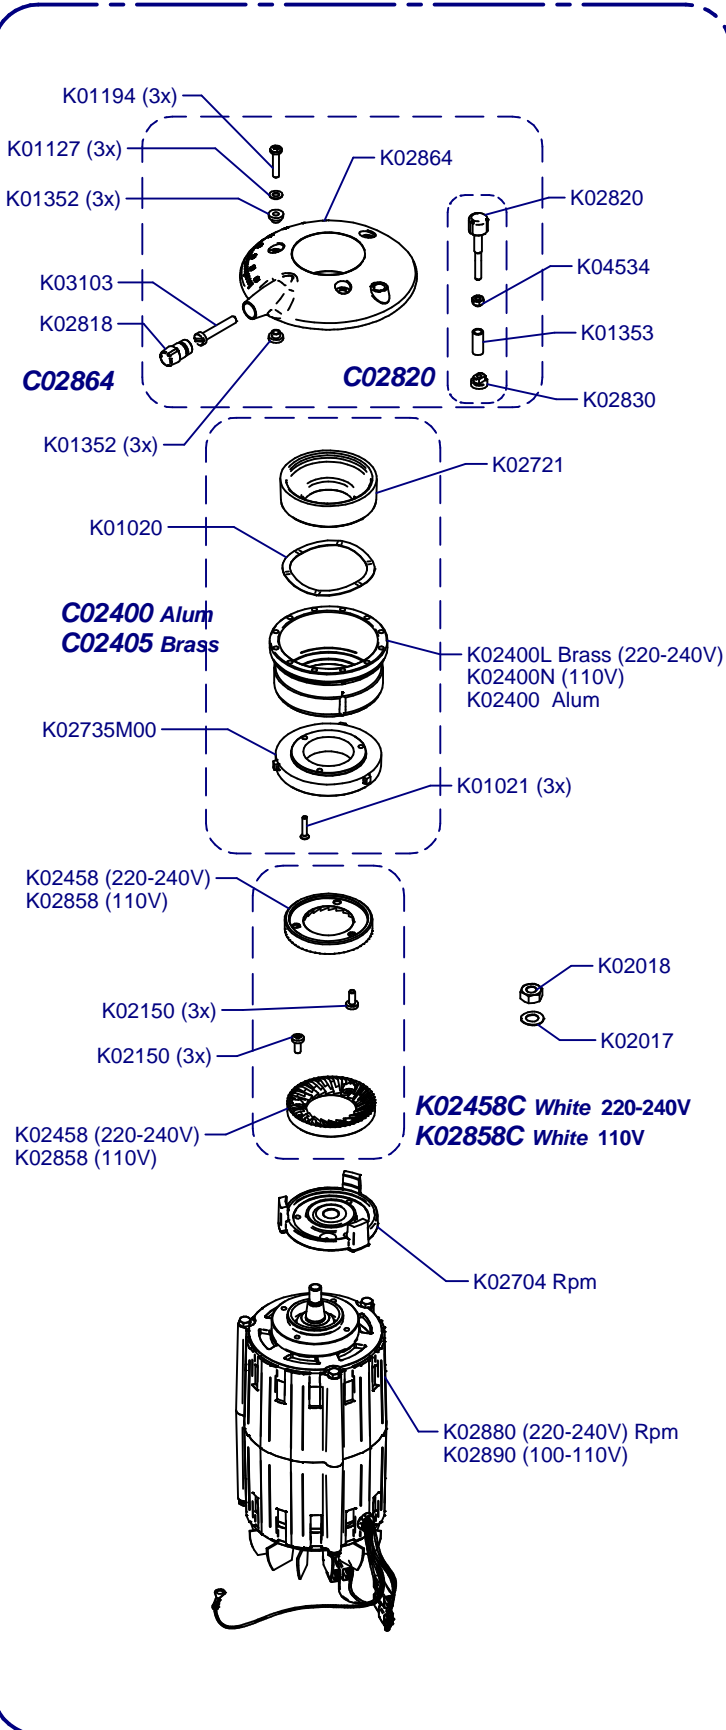

E5 Essential On Demand

Updated 17/03/2021

K01330	K00424	
CEE GS	CH	
K00367	K00113	K03369
UK	USA	AUST

Tolva Café / Coffee Hopper

**K02158 Standar
K02286 (300gr)**

Horquilla / Fork

**C06260 Standard
C06552C Marzocco**

**Portafilter
Detector**

C09886H01

Cover / Cover

K02850 (Sin Prensa ni Leds/Without Tamper & Leds)
K02852 (Con Prensa sin Leds/With Tamper & Without Leds)
K02855 (Con Leds sin Prensa/With Leds & Without Tamper)
K02854 (Con Prensa y Leds/With Tamper & Leds)

C06601O03 1-2 50Hz Compak
C06615O03 1-2 60Hz Compak
C06601V03 1-2-3 50Hz Compak
C06615V03 1-2-3 60Hz Compak

C06630 Kit Leds

K06523
K06529 Con Leds/With Leds

E5 Essential On Demand

Updated 17/03/2021

Molienda / Grind

Placa Base / Mother Board

C00570 (220-240V)
C00575 (100-110V)