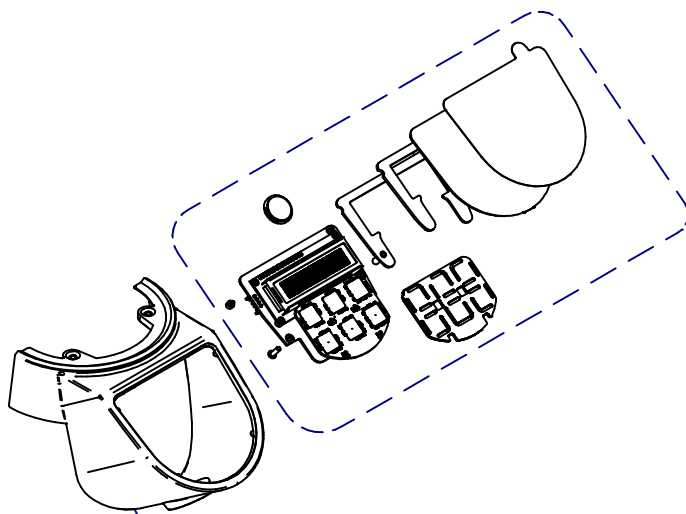

E5 Essential On Demand

Updated 17/03/2021

K01330	K00424	
CEE GS	CH	
K00367	K00113	K03369
UK	USA	AUST

Tolva Café / Coffee Hopper

**K02158 Standar
K02286 (300gr)**

Horquilla / Fork

**C06260 Standard
C06552C Marzocco**

**Portafilter
Detector**

C09886H01

Cover / Cover

K02850 (Sin Prensa ni Leds/Without Tamper & Leds)
K02852 (Con Prensa sin Leds/With Tamper & Without Leds)
K02855 (Con Leds sin Prensa/With Leds & Without Tamper)
K02854 (Con Prensa y Leds/With Tamper & Leds)