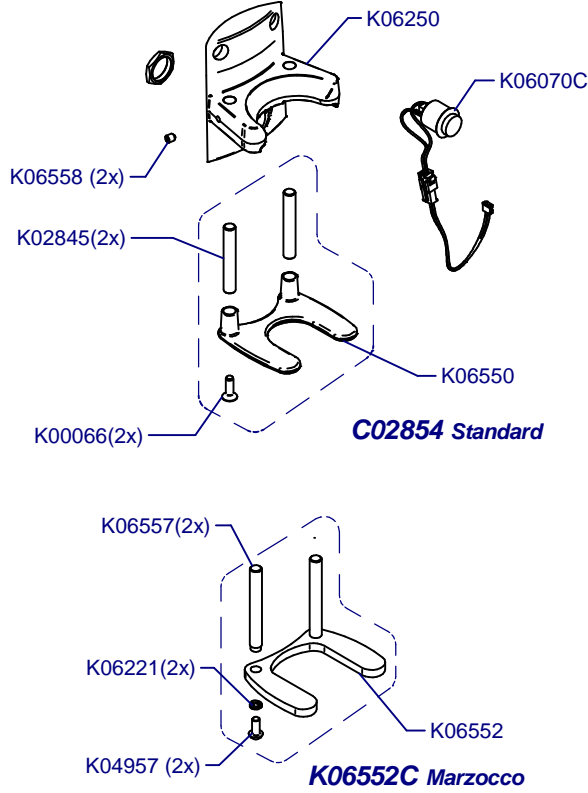

E5 Essential On Demand

Updated 17/03/2021

K01330	K00424	
CEE GS	CH	
K00367	K00113	K03369
UK	USA	AUST

Tolva Café / Coffee Hopper

**K02158 Standar
K02286 (300gr)**

Horquilla / Fork

**C06260 Standard
C06552C Marzocco**

**Portafilter
Detector**

C09886H01

Cover / Cover

K02850 (Sin Prensa ni Leds/Without Tamper & Leds)
K02852 (Con Prensa sin Leds/With Tamper & Without Leds)
K02855 (Con Leds sin Prensa/With Leds & Without Tamper)
K02854 (Con Prensa y Leds/With Tamper & Leds)

C06601O03 1-2 50Hz Compak
C06615O03 1-2 60Hz Compak
C06601V03 1-2-3 50Hz Compak
C06615V03 1-2-3 60Hz Compak

C06630 Kit Leds

K06523
K06529 Con Leds/With Leds

E5 Essential On Demand

Updated 17/03/2021

Molienda / Grind

Placa Base / Mother Board

C00570 (220-240V)
C00575 (100-110V)