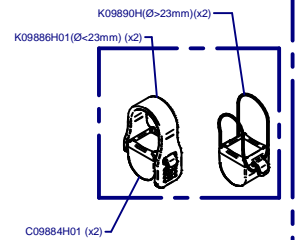

E5 Essential On Demand

Updated 17/03/2021

K01330	K00424	
CEE GS	CH	
K00367	K00113	K03369
UK	USA	AUST

Tolva Café / Coffee Hopper

**K02158 Standar
K02286 (300gr)**

Horquilla / Fork

**C06260 Standard
C06552C Marzocco**

**Portafilter
Detector**

C09886H01

Cover / Cover

K02850 (Sin Prensa ni Leds/Without Tamper & Leds)
K02852 (Con Prensa sin Leds/With Tamper & Without Leds)
K02855 (Con Leds sin Prensa/With Leds & Without Tamper)
K02854 (Con Prensa y Leds/With Tamper & Leds)