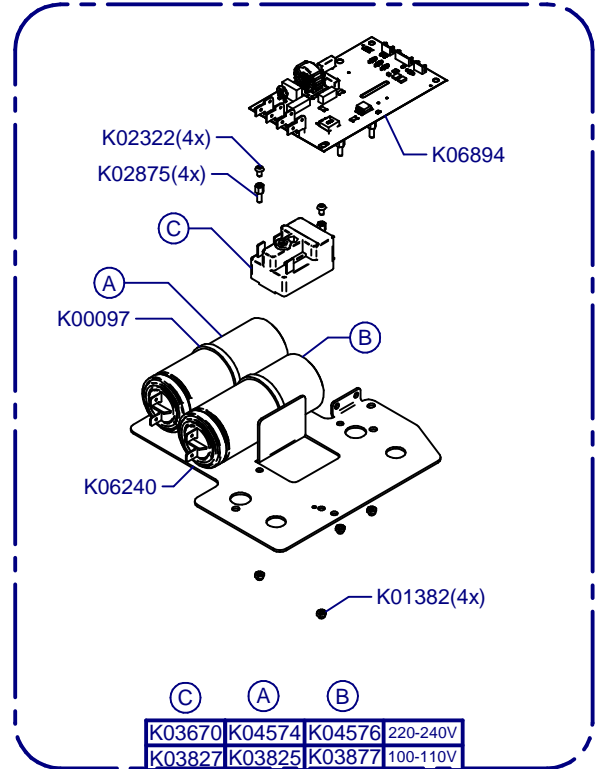

K03271

K03057

K03815 (100/110V)
K03817 (220/240V)
K03818 (208/400V)

C00633 = C00620 + C00615 Alum
C00632 = C00625 + C00615 Bras
C00633N = C00620N + C00615 Ni

Placa Base / Mother Board

C00530 (220-240V)

C00535 (100-110V)

Prensa Regulable / Adjustable Tamper

C06756 Ø53 Right
C06757 Ø53 Left
C06758 Ø54 Right
C06759 Ø54 Left
C06760 Ø57 Right
C06761 Ø57 Left

C06746 Left
C06745 Right

C06743 Ø57
C06744 Ø54
C06755 Ø53