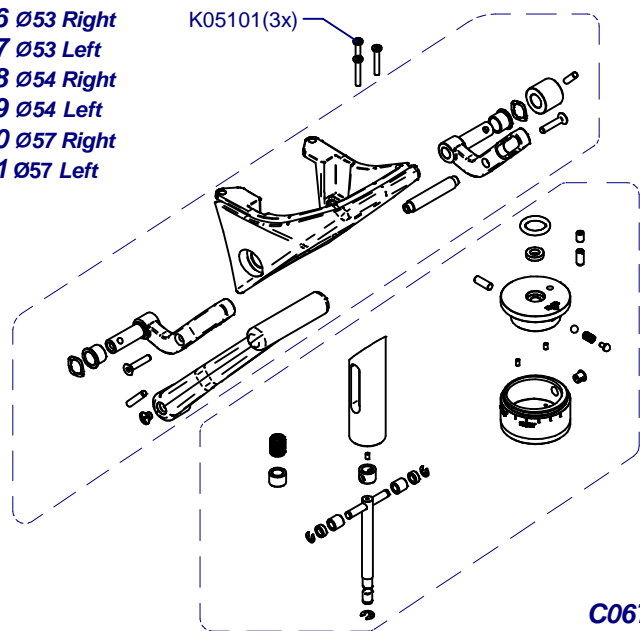

K03271

K03057

K03815 (100/110V)
K03817 (220/240V)
K03818 (208/400V)

C00633 = C00620 + C00615 Alum
C00632 = C00625 + C00615 Bras
C00633N = C00620N + C00615 Ni

Placa Base / Mother Board

C00530 (220-240V)

C00535 (100-110V)

Prensa Regulable / Adjustable Tamper

C06756 Ø53 Right
C06757 Ø53 Left
C06758 Ø54 Right
C06759 Ø54 Left
C06760 Ø57 Right
C06761 Ø57 Left

C06746 Left
C06745 Right

C06743 Ø57
C06744 Ø54
C06755 Ø53