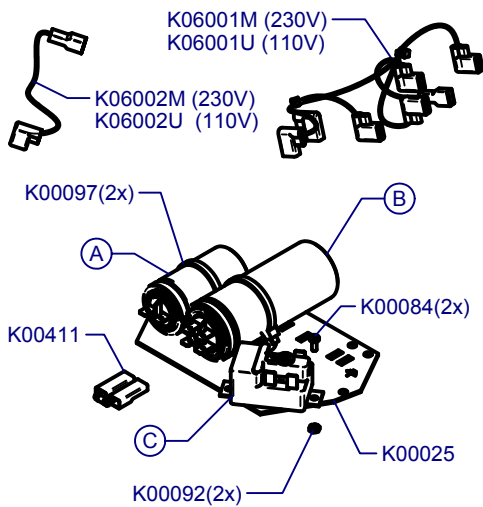

**Tolva Café 275gr / Coffee Hopper 275gr**

**Paro Automático / Auto Stop**

**K10 Conic Traditional**

Updated 22/03/2014

**Sis. Paralel**  
**Parallel Sys.**

**Sis. Micrometrico**  
**Micrometric Sys.**

**(\*) Sis. Punto a Punto**  
**Stepped Sys.**

**Placa Base / Mother Board**

C	
K00496	230-240V
K00488	220V
K03175	110V
K03824	100V

A		B	
K05108	K04574	230-240V	
K05108	K04574	220V	
K03174	K03878	110V	
K03825	K03877	100V	

**Molienda / Grind**

K03057

K03176 (100/110V)  
K03172 (220/240V)