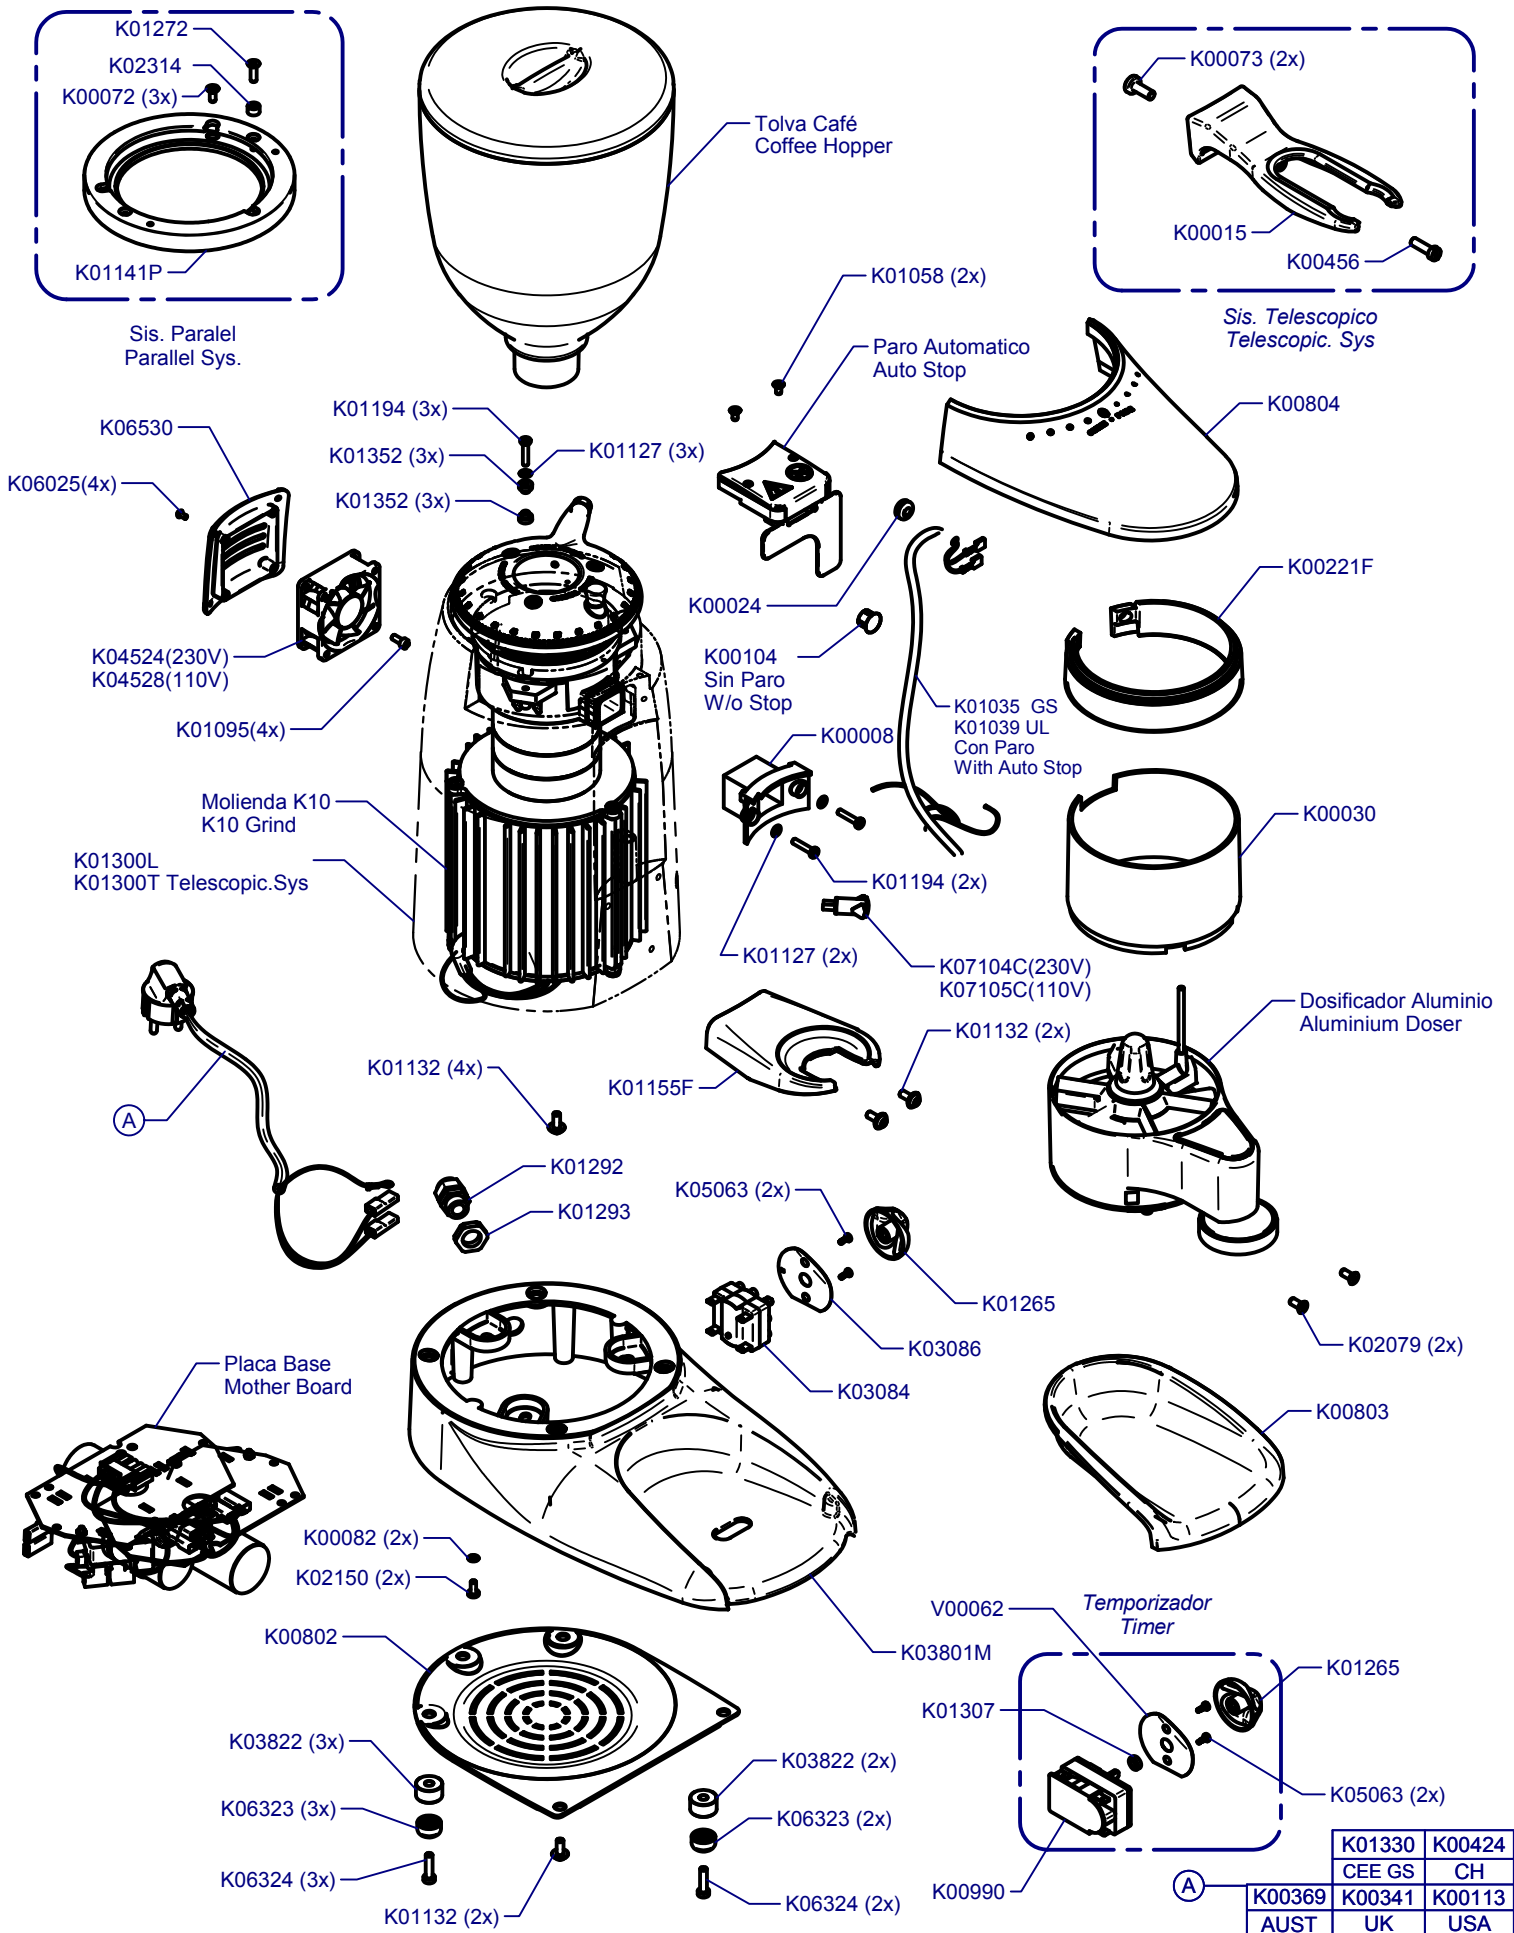

**K10 Conic Traditional**

Updated 22/03/2014

K01330	K00424
CEE GS	CH
K00369	K00341
AUST	UK
	K00113
	USA

**K10 Conic Traditional**

Updated 22/03/2014

**Dosificador Aluminio/ Aluminium Doser**

**Tolva Café / Coffee Hopper**

**Tolva Café 275gr / Coffee Hopper 275gr**

**Paro Automático / Auto Stop**

**K10 Conic Traditional**

Updated 22/03/2014

**Sis. Paralel**  
**Parallel Sys.**

**Sis. Micrometrico**  
**Micrometric Sys.**

**(\*) Sis. Punto a Punto**  
**Stepped Sys.**

**Placa Base / Mother Board**

C	
K00496	230-240V
K00488	220V
K03175	110V
K03824	100V

A		B	
K05108	K04574	230-240V	
K05108	K04574	220V	
K03174	K03878	110V	
K03825	K03877	100V	

**Molienda / Grind**

K03057

K03176 (100/110V)  
K03172 (220/240V)