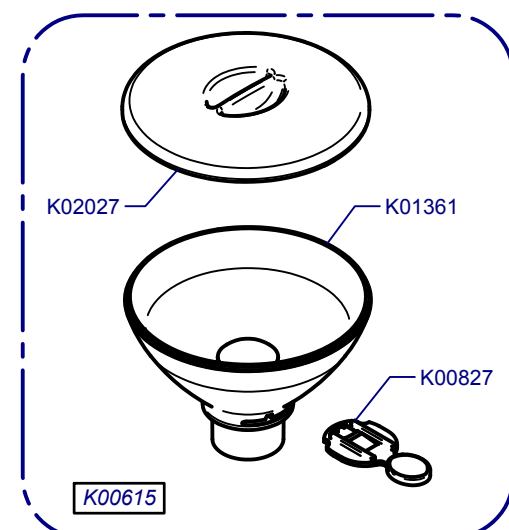

**K10 Conic Traditional**

Updated 22/03/2014

K01330	K00424
CEE GS	CH
K00369	K00341
AUST	UK
	K00113
	USA

**K10 Conic Traditional**

Updated 22/03/2014

**Dosificador Aluminio/ Aluminium Doser**

**Tolva Café / Coffee Hopper**

**Tolva Café 275gr / Coffee Hopper 275gr**

**Paro Automático / Auto Stop**

**K10 Conic Traditional**

Updated 22/03/2014

**Sis. Paralel**  
**Parallel Sys.**

**Sis. Micrometrico**  
**Micrometric Sys.**

**(\*) Sis. Punto a Punto**  
**Stepped Sys.**

**Placa Base / Mother Board**

C	
K00496	230-240V
K00488	220V
K03175	110V
K03824	100V

A		B	
K05108	K04574	230-240V	
K05108	K04574	220V	
K03174	K03878	110V	
K03825	K03877	100V	

**Molienda / Grind**

K03057

K03176 (100/110V)  
K03172 (220/240V)