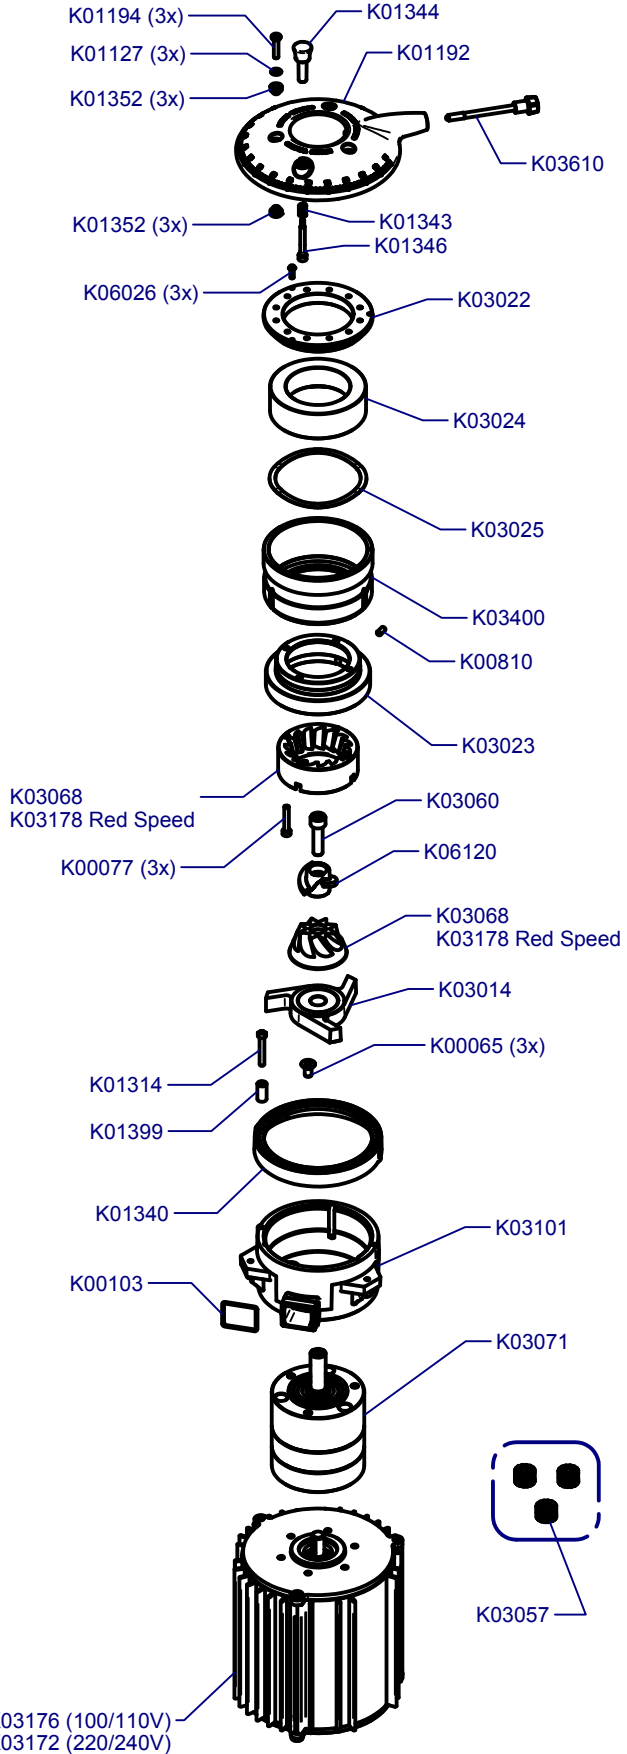

**K10 Conic Traditional**

Updated 22/03/2014

K01330	K00424
CEE GS	CH
K00369	K00341
AUST	UK
	K00113
	USA

**K10 Conic Traditional**

Updated 22/03/2014

**Dosificador Aluminio/ Aluminium Doser**

**Tolva Café / Coffee Hopper**

**Tolva Café 275gr / Coffee Hopper 275gr**

**Paro Automático / Auto Stop**

**K10 Conic Traditional**

Updated 22/03/2014

**Sis. Paralel**  
**Parallel Sys.**

**Sis. Micrometrico**  
**Micrometric Sys.**

**(\*) Sis. Punto a Punto**  
**Stepped Sys.**

**Placa Base / Mother Board**

C	
K00496	230-240V
K00488	220V
K03175	110V
K03824	100V

A		B	
K05108	K04574	230-240V	
K05108	K04574	220V	
K03174	K03878	110V	
K03825	K03877	100V	

**Molienda / Grind**

K03057

K03176 (100/110V)  
K03172 (220/240V)