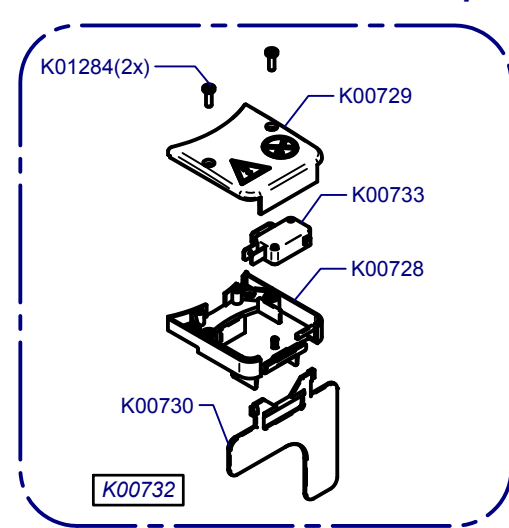

**K10 Conic Traditional**

Updated 22/03/2014

K01330	K00424
CEE GS	CH
K00369	K00341
AUST	UK
	K00113
	USA

**K10 Conic Traditional**

Updated 22/03/2014

**Dosificador Aluminio/ Aluminium Doser**

**Tolva Café / Coffee Hopper**

**Tolva Café 275gr / Coffee Hopper 275gr**

**Paro Automático / Auto Stop**

**K10 Conic Traditional**

Updated 22/03/2014

**Sis. Paralel**  
**Parallel Sys.**

**Sis. Micrometrico**  
**Micrometric Sys.**

**(\*) Sis. Punto a Punto**  
**Stepped Sys.**

**Placa Base / Mother Board**

C	
K00496	230-240V
K00488	220V
K03175	110V
K03824	100V

A		B	
K05108	K04574	230-240V	
K05108	K04574	220V	
K03174	K03878	110V	
K03825	K03877	100V	

**Molienda / Grind**

K03057

K03176 (100/110V)  
K03172 (220/240V)