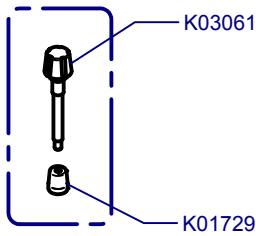

**Tolva Café 275gr / Coffee Hopper 275gr**

**Paro Automático / Auto Stop**

**K10 Conic Traditional**

Updated 22/03/2014

**Sis. Paralel**  
**Parallel Sys.**

**Sis. Micrometrico**  
**Micrometric Sys.**

**(\*) Sis. Punto a Punto**  
**Stepped Sys.**

**Placa Base / Mother Board**

C	
K00496	230-240V
K00488	220V
K03175	110V
K03824	100V

A		B	
K05108	K04574	230-240V	
K05108	K04574	220V	
K03174	K03878	110V	
K03825	K03877	100V	

**Molienda / Grind**

K03057

K03176 (100/110V)  
K03172 (220/240V)