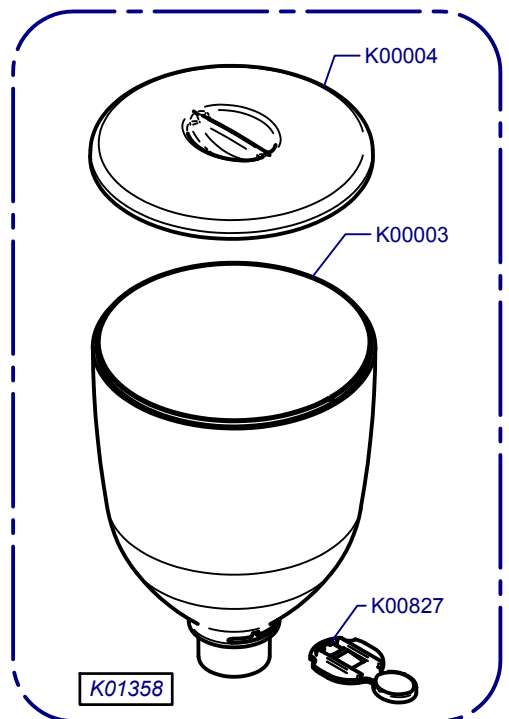

**K10 Conic Traditional**

Updated 22/03/2014

K01330	K00424
CEE GS	CH
K00369	K00341
AUST	UK
	K00113
	USA

**K10 Conic Traditional**

Updated 22/03/2014

**Dosificador Aluminio/ Aluminium Doser**

**Tolva Café / Coffee Hopper**

**Tolva Café 275gr / Coffee Hopper 275gr**

**Paro Automático / Auto Stop**

**K10 Conic Traditional**

Updated 22/03/2014

**Sis. Paralel**  
**Parallel Sys.**

**Sis. Micrometrico**  
**Micrometric Sys.**

**(\*) Sis. Punto a Punto**  
**Stepped Sys.**

**Placa Base / Mother Board**

C	
K00496	230-240V
K00488	220V
K03175	110V
K03824	100V

A		B	
K05108	K04574	230-240V	
K05108	K04574	220V	
K03174	K03878	110V	
K03825	K03877	100V	

**Molienda / Grind**

K03057

K03176 (100/110V)  
K03172 (220/240V)