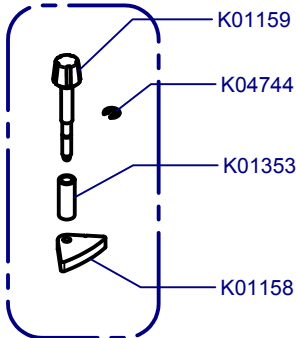

**K10 Conic Traditional**

Updated 22/03/2014

K01330	K00424
CEE GS	CH
K00369	K00341
AUST	UK
	K00113
	USA

**K10 Conic Traditional**

Updated 22/03/2014

**Dosificador Aluminio/ Aluminium Doser**

**Tolva Café / Coffee Hopper**

**Tolva Café 275gr / Coffee Hopper 275gr**

**Paro Automático / Auto Stop**

**K10 Conic Traditional**

Updated 22/03/2014

**Sis. Paralel**  
**Parallel Sys.**

**Sis. Micrometrico**  
**Micrometric Sys.**

**(\*) Sis. Punto a Punto**  
**Stepped Sys.**

**Placa Base / Mother Board**

C	
K00496	230-240V
K00488	220V
K03175	110V
K03824	100V

A		B	
K05108	K04574	230-240V	
K05108	K04574	220V	
K03174	K03878	110V	
K03825	K03877	100V	

**Molienda / Grind**

K03057

K03176 (100/110V)  
K03172 (220/240V)