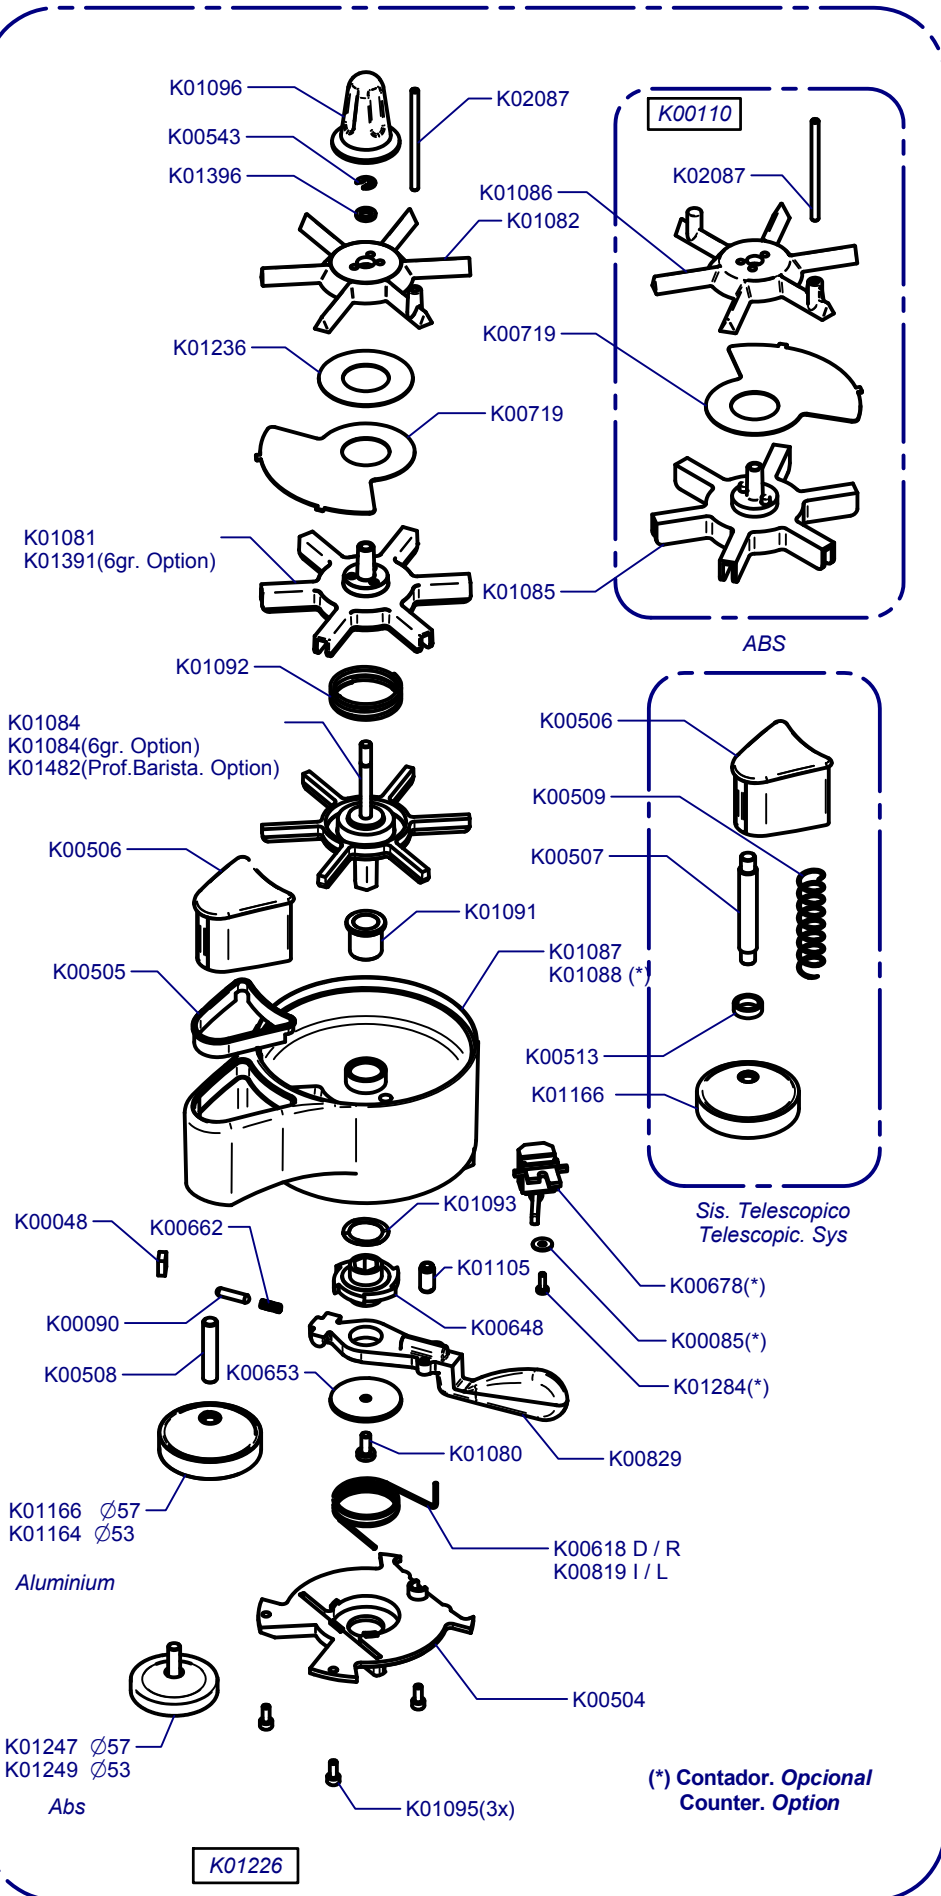

**K10 Conic Traditional**

Updated 22/03/2014

K01330	K00424
CEE GS	CH
K00369	K00341
AUST	UK
	K00113
	USA

**K10 Conic Traditional**

Updated 22/03/2014

**Dosificador Aluminio/ Aluminium Doser**

**Tolva Café / Coffee Hopper**

**Tolva Café 275gr / Coffee Hopper 275gr**

**Paro Automático / Auto Stop**

**K10 Conic Traditional**

Updated 22/03/2014

**Sis. Paralel**  
**Parallel Sys.**

**Sis. Micrometrico**  
**Micrometric Sys.**

**(\*) Sis. Punto a Punto**  
**Stepped Sys.**

**Placa Base / Mother Board**

C	
K00496	230-240V
K00488	220V
K03175	110V
K03824	100V

A		B	
K05108	K04574	230-240V	
K05108	K04574	220V	
K03174	K03878	110V	
K03825	K03877	100V	

**Molienda / Grind**

K03057

K03176 (100/110V)  
K03172 (220/240V)