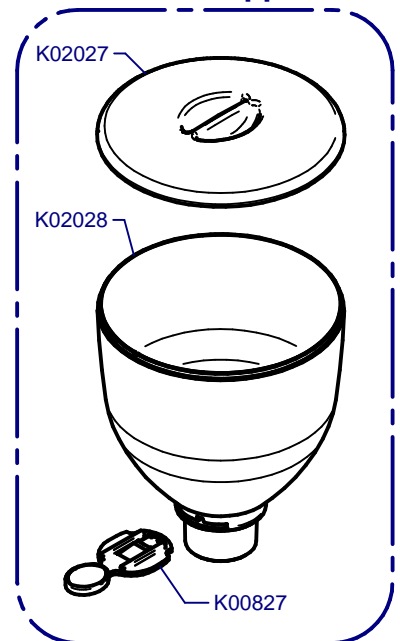

K3 Push

Updated 17/02/2014

Molienda K3 / K3 Grind

Frontal Push

**Tolva Café
Coffee Hopper**

K02158 / 2286 (300gr)