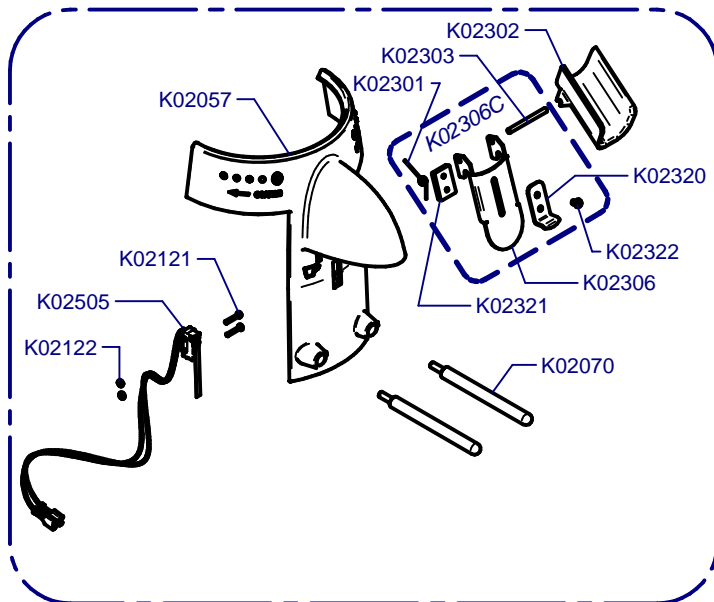

K3 Push

Updated 17/02/2014

Molienda K3 / K3 Grind

Frontal Push

**Tolva Café
Coffee Hopper**

K02158 / 2286 (300gr)