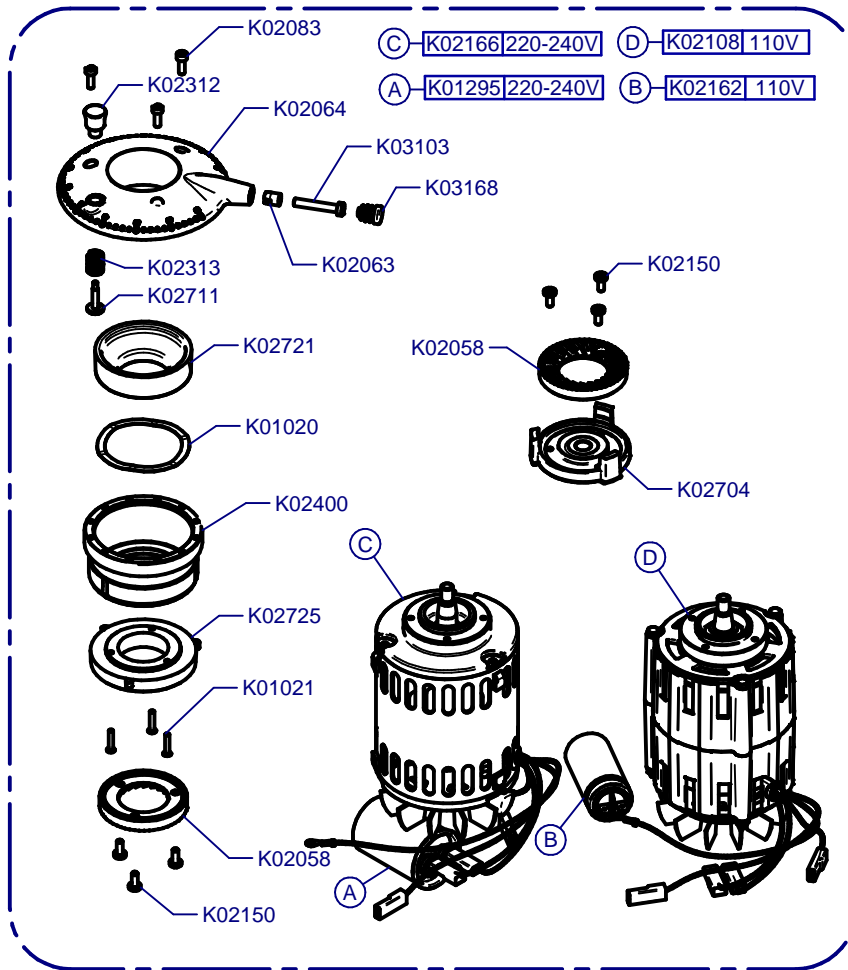

K3 Push

Updated 17/02/2014

Molienda K3 / K3 Grind

Frontal Push

**Tolva Café
Coffee Hopper**

K02158 / 2286 (300gr)