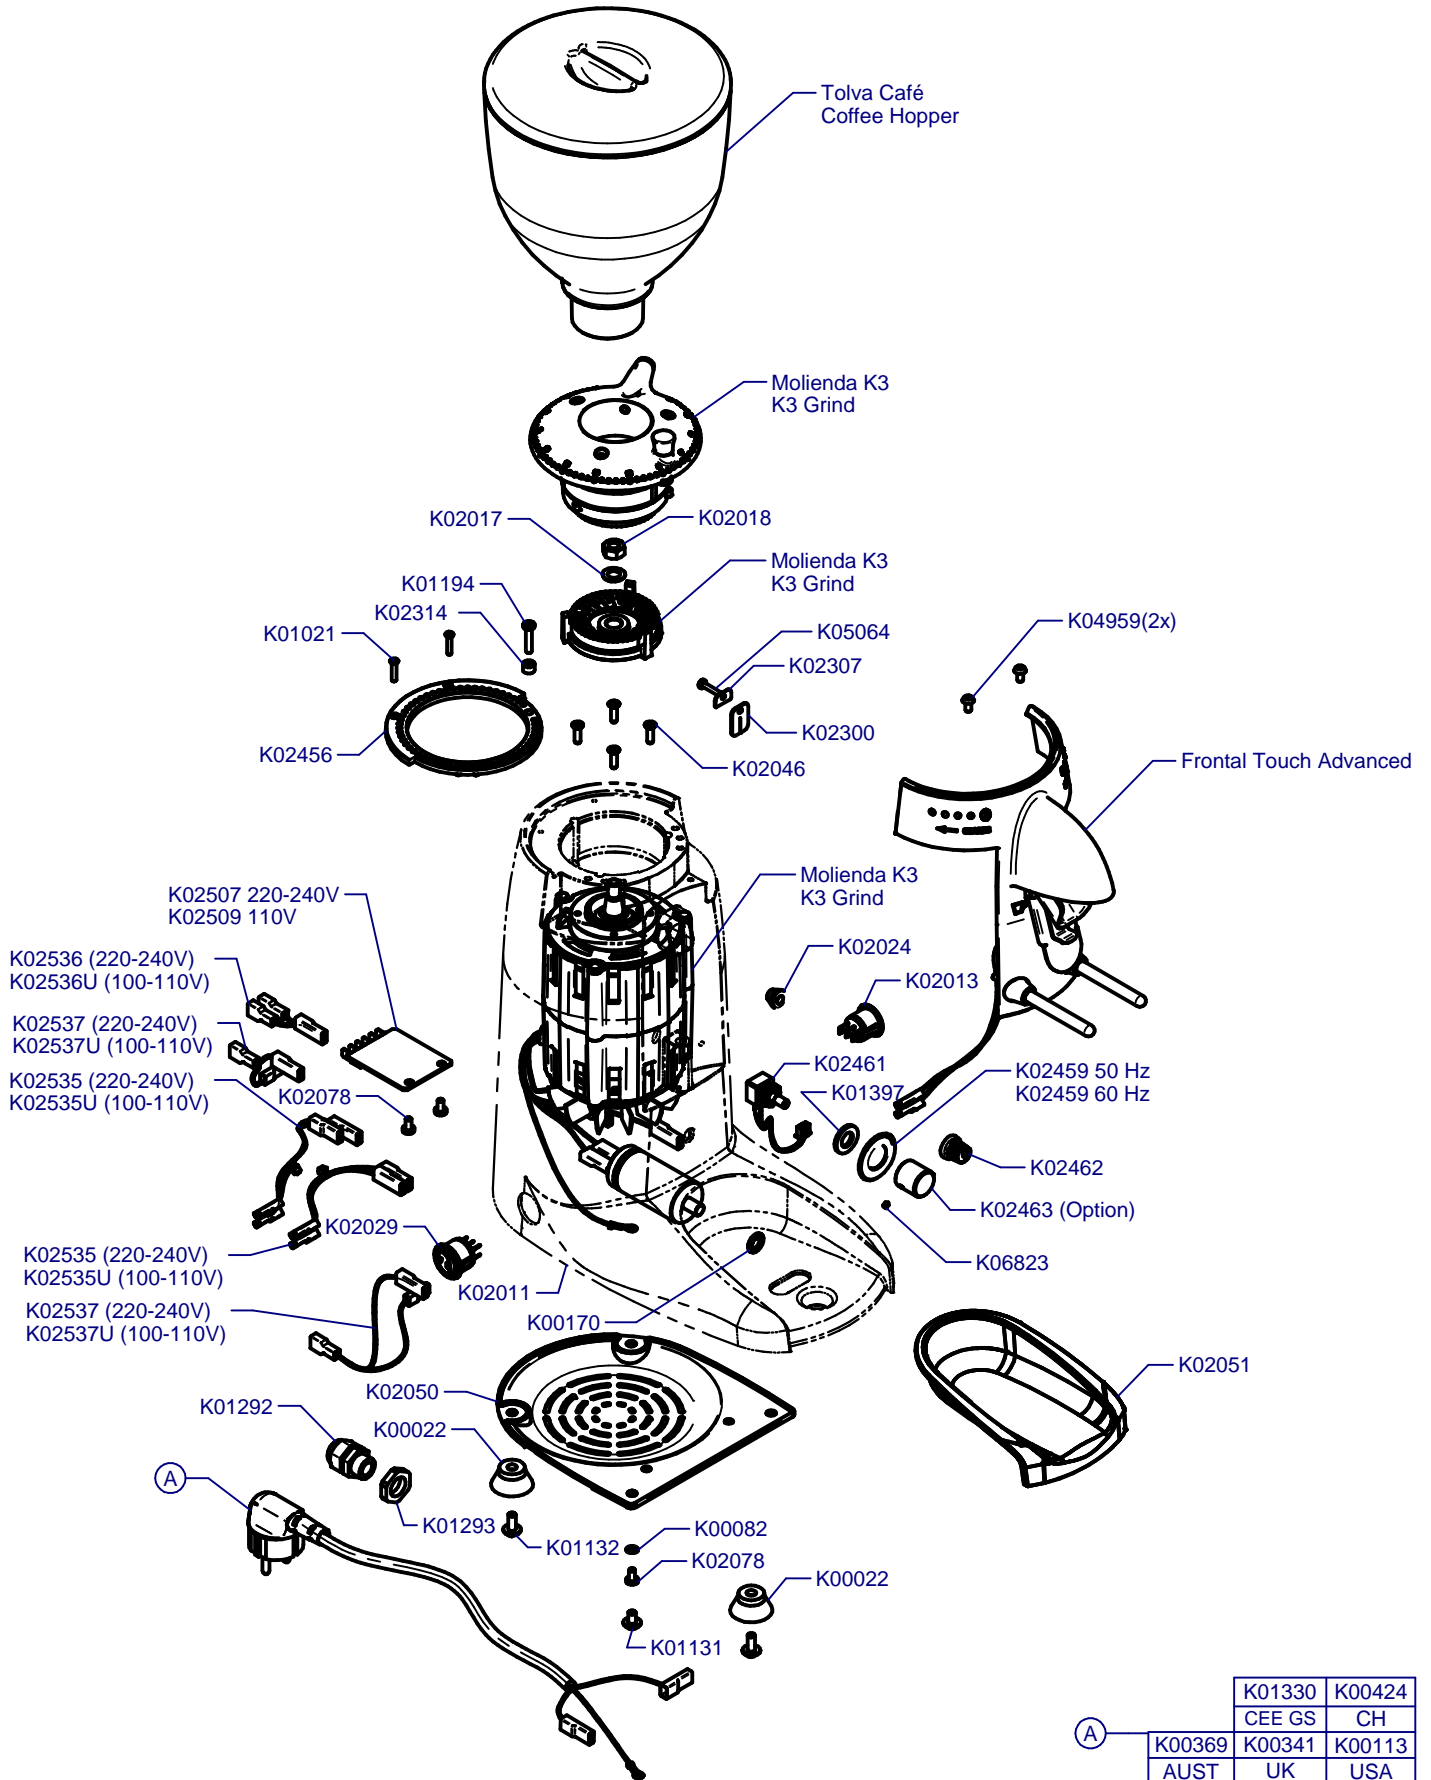

**K3 Touch Advanced**

	K01330	K00424
	CEE GS	CH
(A)	K00369	K00341
	AUST	UK
		K00113
		USA

**K3 Touch Advanced**

Updated 17/02/2014

**Molienda K3 / K3 Grind**

**Frontal Touch Advanced**

K02523

**Tolva Café  
Coffee Hopper**

K02158 / 2286 (300gr)