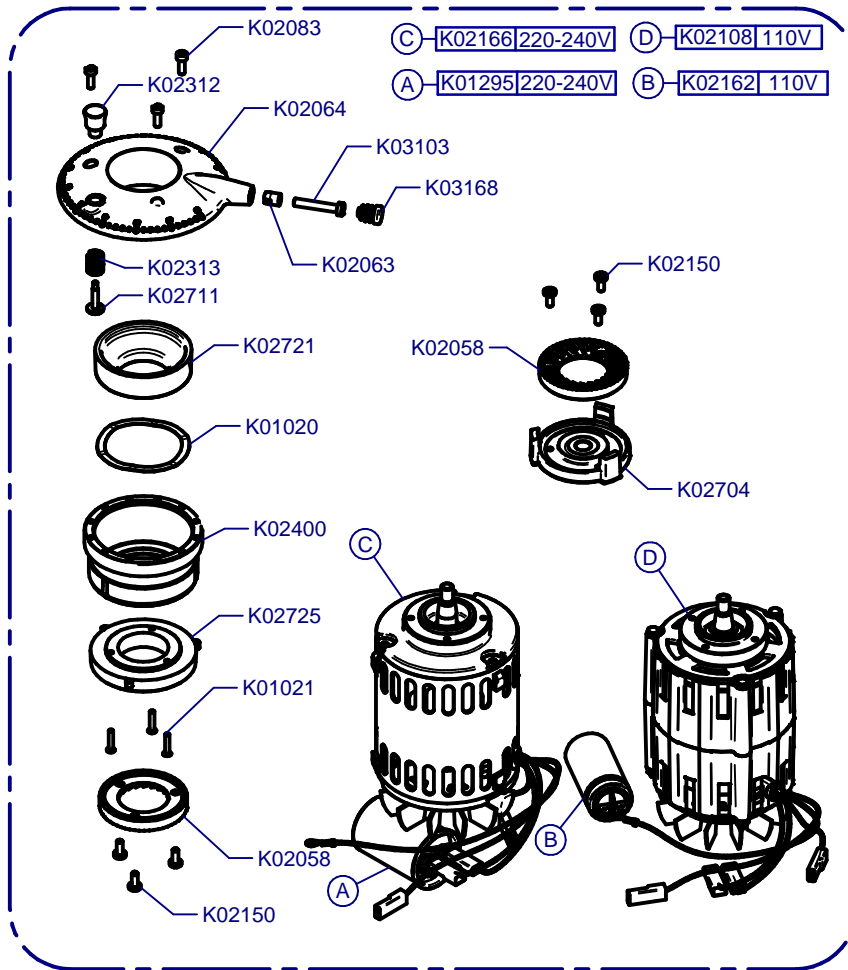

**K3 Touch Advanced**

	K01330	K00424
	CEE GS	CH
(A)	K00369	K00341
	AUST	UK
		K00113
		USA

**K3 Touch Advanced**

Updated 17/02/2014

**Molienda K3 / K3 Grind**

**Frontal Touch Advanced**

K02523

**Tolva Café  
Coffee Hopper**

K02158 / 2286 (300gr)