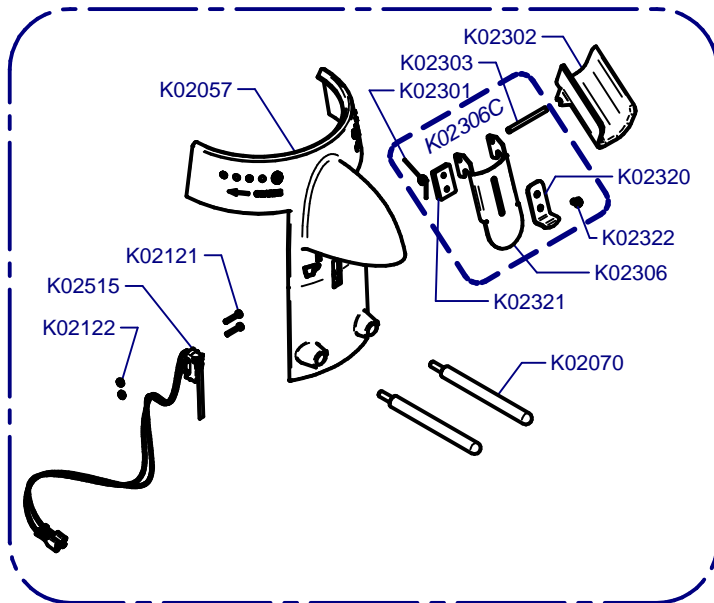

**K3 Touch Advanced**

	K01330	K00424
	CEE GS	CH
(A)	K00369	K00341
	AUST	UK
		K00113
		USA

**K3 Touch Advanced**

Updated 17/02/2014

**Molienda K3 / K3 Grind**

**Frontal Touch Advanced**

K02523

**Tolva Café  
Coffee Hopper**

K02158 / 2286 (300gr)