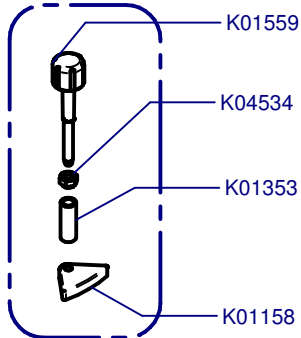

K6 Traditional

Updated 31/08/2018

K6 Traditional

Updated 31/08/2018

Dosificador Aluminio/ Aluminium Doser

Tolva Café / Coffee Hopper

Tolva Café 275gr / Coffee Hopper 275gr

Paro Automático / Auto Stop

K6 Traditional

Updated 31/08/2018

Molienda / Grind

**Sis. Paralel
Parallel Sys.**

**Sis. Micrometric
Micrometric Sys.**

**(*) Sis. Punto a Punto
Stepped Sys.**

100-110V 50-60Hz