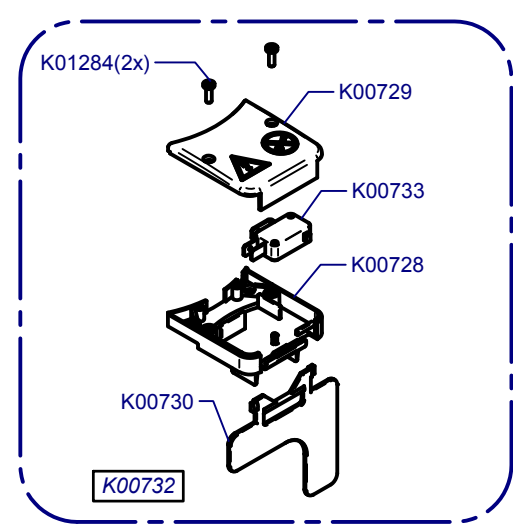

**K6 Traditional**

Updated 22/03/2014

**K6 Traditional**

Updated 22/03/2014

**Dosificador Aluminio/ Aluminium Doser**

**Tolva Café / Coffee Hopper**

**Tolva Café 275gr / Coffee Hopper 275gr**

**Paro Automático / Auto Stop**

**K6 Traditional**

Updated 22/03/2014

**Molienda / Grind**

**Sis. Paralel  
Parallel Sys.**

**Sis. Micrometric  
Micrometric Sys.**

**(\*) Sis. Punto a Punto  
Stepped Sys.**

100-110V 50-60Hz