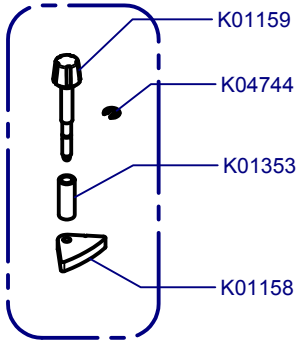

**K6 Traditional**

Updated 22/03/2014

**K6 Traditional**

Updated 22/03/2014

**Dosificador Aluminio/ Aluminium Doser**

**Tolva Café / Coffee Hopper**

**Tolva Café 275gr / Coffee Hopper 275gr**

**Paro Automático / Auto Stop**

**K6 Traditional**

Updated 22/03/2014

**Molienda / Grind**

**Sis. Paralel  
Parallel Sys.**

**Sis. Micrometric  
Micrometric Sys.**

**(\*) Sis. Punto a Punto  
Stepped Sys.**

100-110V 50-60Hz