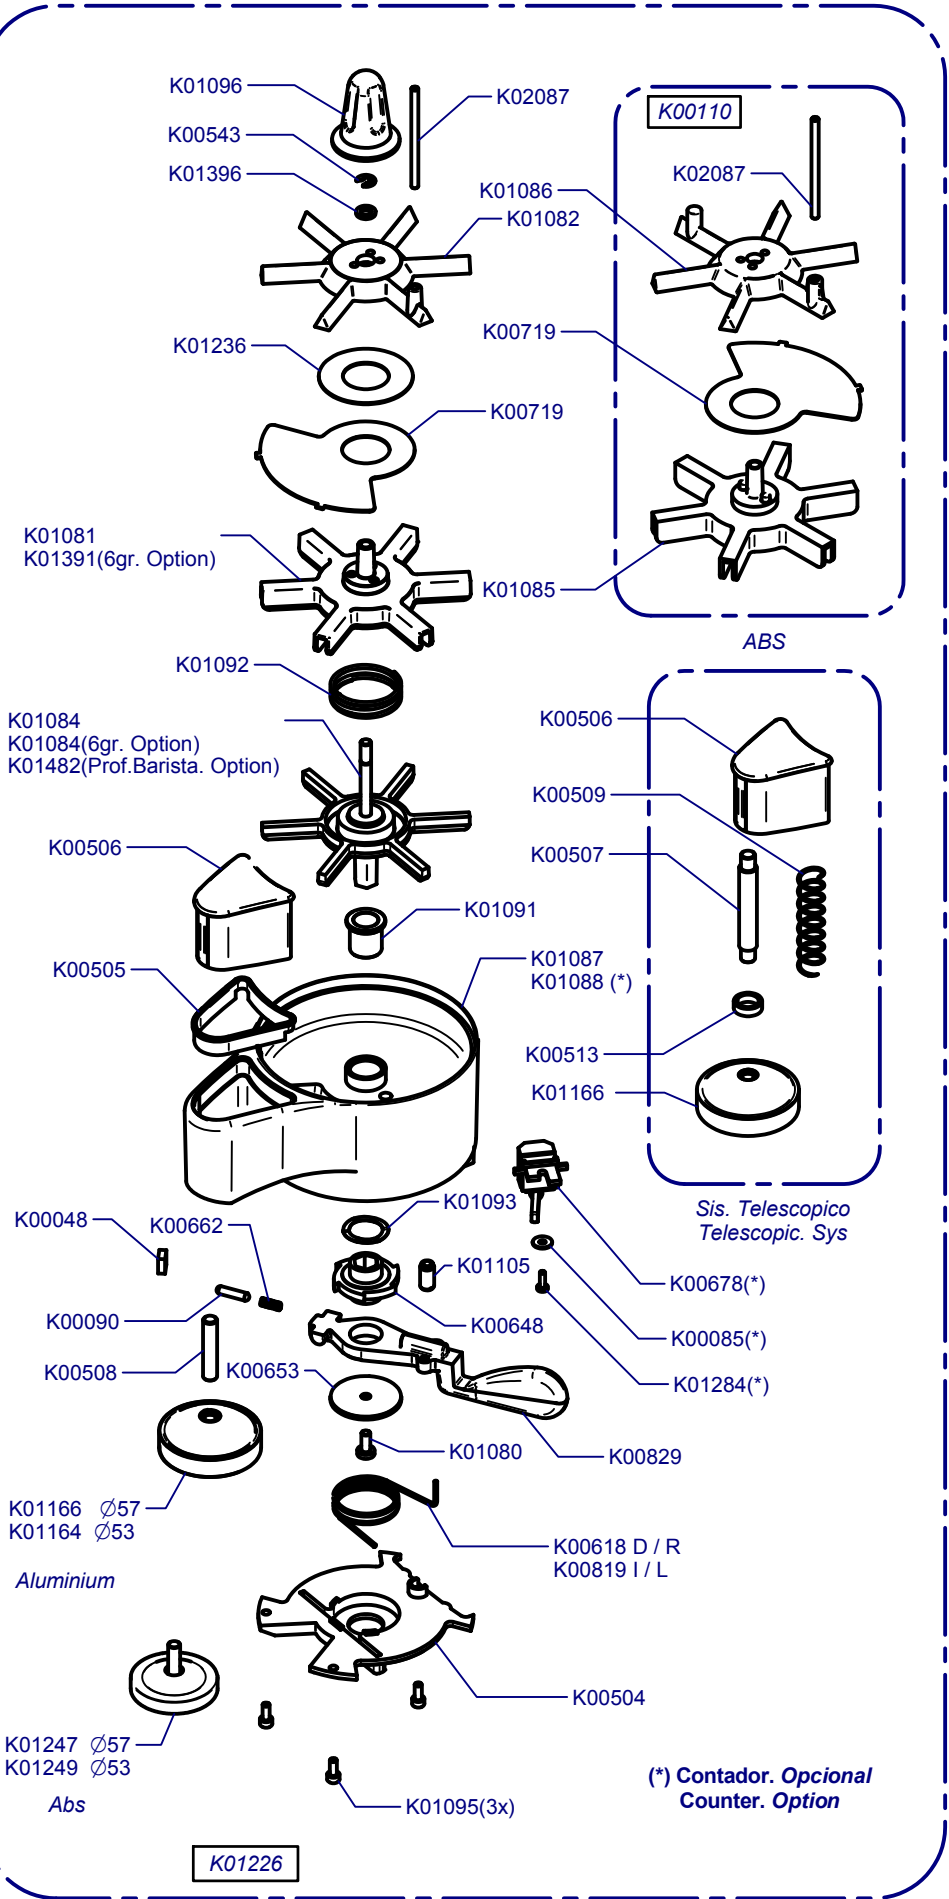

**K6 Traditional**

Updated 22/03/2014

**K6 Traditional**

Updated 22/03/2014

**Dosificador Aluminio/ Aluminium Doser**

**Tolva Café / Coffee Hopper**

**Tolva Café 275gr / Coffee Hopper 275gr**

**Paro Automático / Auto Stop**

**K6 Traditional**

Updated 22/03/2014

**Molienda / Grind**

**Sis. Paralel  
Parallel Sys.**

**Sis. Micrometric  
Micrometric Sys.**

**(\*) Sis. Punto a Punto  
Stepped Sys.**

100-110V 50-60Hz