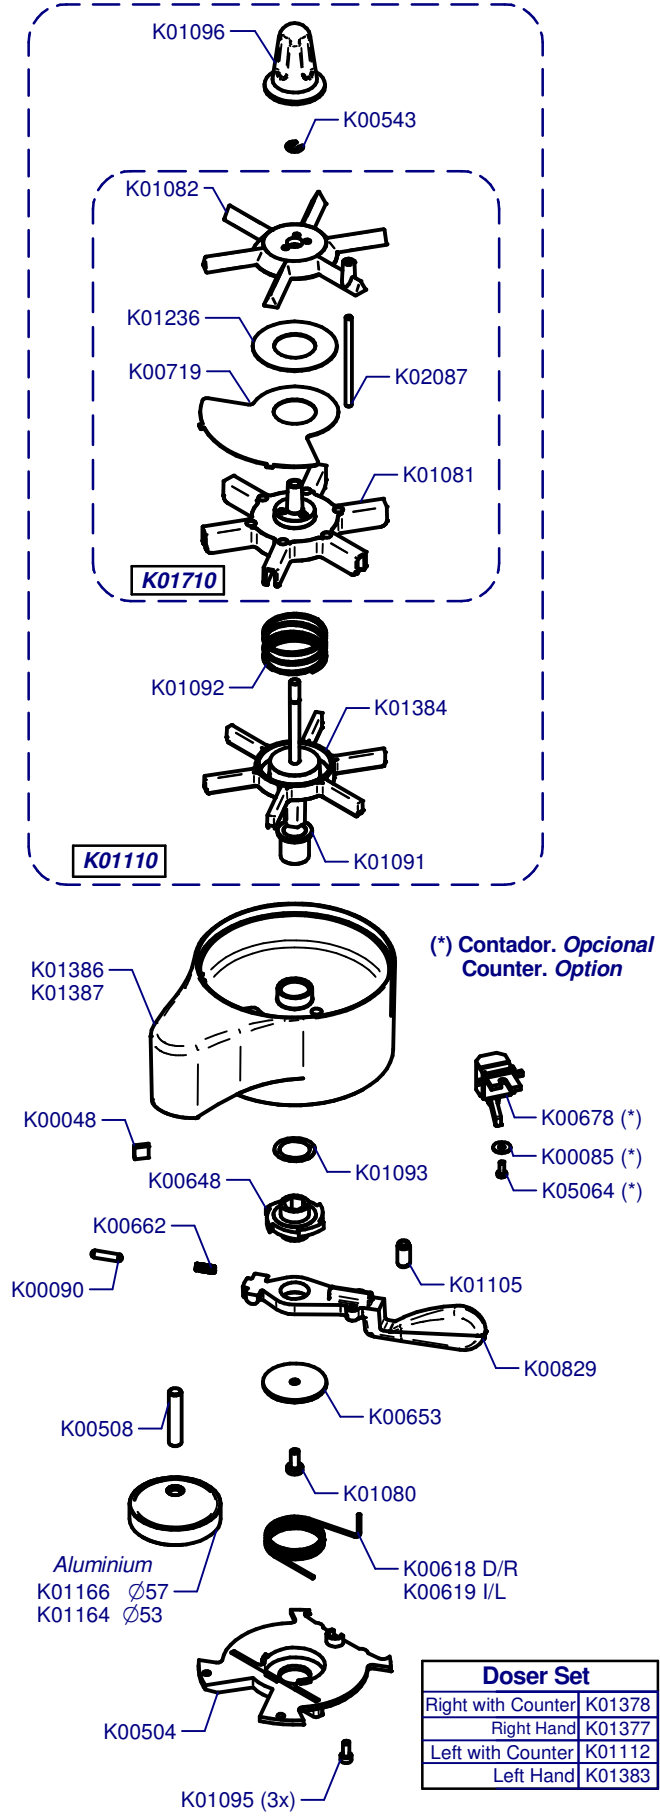

K6 Traditional

Updated 31/08/2018

K6 Traditional

Updated 31/08/2018

Dosificador Aluminio/ Aluminium Doser

Tolva Café / Coffee Hopper

Tolva Café 275gr / Coffee Hopper 275gr

Paro Automático / Auto Stop

K6 Traditional

Updated 31/08/2018

Molienda / Grind

**Sis. Paralel
Parallel Sys.**

**Sis. Micrometric
Micrometric Sys.**

**(*) Sis. Punto a Punto
Stepped Sys.**

100-110V 50-60Hz