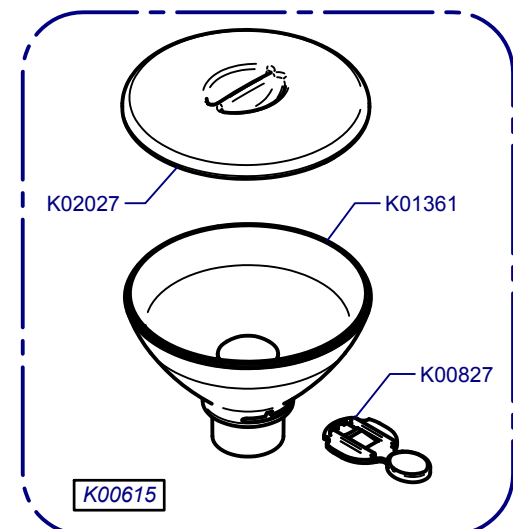

**K6 Traditional**

Updated 22/03/2014

**K6 Traditional**

Updated 22/03/2014

**Dosificador Aluminio/ Aluminium Doser**

**Tolva Café / Coffee Hopper**

**Tolva Café 275gr / Coffee Hopper 275gr**

**Paro Automático / Auto Stop**

**K6 Traditional**

Updated 22/03/2014

**Molienda / Grind**

**Sis. Paralel  
Parallel Sys.**

**Sis. Micrometric  
Micrometric Sys.**

**(\*) Sis. Punto a Punto  
Stepped Sys.**

100-110V 50-60Hz