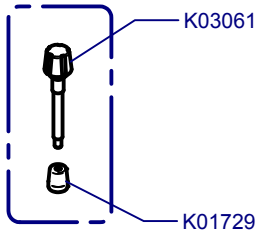

**K6 Traditional**

Updated 22/03/2014

**K6 Traditional**

Updated 22/03/2014

**Dosificador Aluminio/ Aluminium Doser**

**Tolva Café / Coffee Hopper**

**Tolva Café 275gr / Coffee Hopper 275gr**

**Paro Automático / Auto Stop**

**K6 Traditional**

Updated 22/03/2014

**Molienda / Grind**

**Sis. Paralel  
Parallel Sys.**

**Sis. Micrometric  
Micrometric Sys.**

**(\*) Sis. Punto a Punto  
Stepped Sys.**

100-110V 50-60Hz