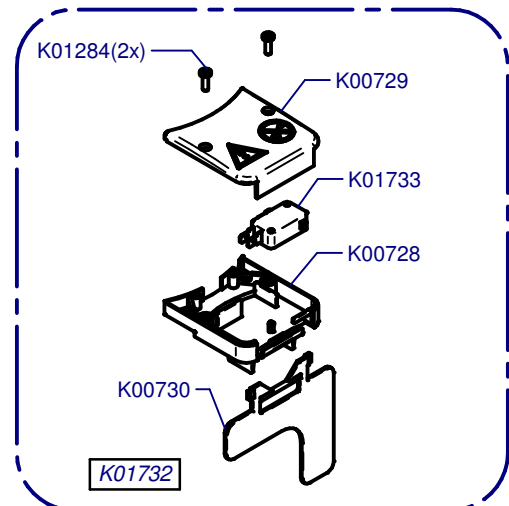

K6 Traditional

Updated 31/08/2018

K6 Traditional

Updated 31/08/2018

Dosificador Aluminio/ Aluminium Doser

Tolva Café / Coffee Hopper

Tolva Café 275gr / Coffee Hopper 275gr

Paro Automático / Auto Stop

K6 Traditional

Updated 31/08/2018

Molienda / Grind

**Sis. Paralel
Parallel Sys.**

**Sis. Micrometric
Micrometric Sys.**

**(*) Sis. Punto a Punto
Stepped Sys.**

100-110V 50-60Hz