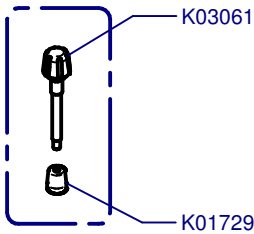

K6 Traditional

Updated 31/08/2018

K6 Traditional

Updated 31/08/2018

Dosificador Aluminio/ Aluminium Doser

Tolva Café / Coffee Hopper

Tolva Café 275gr / Coffee Hopper 275gr

Paro Automático / Auto Stop

K6 Traditional

Updated 31/08/2018

Molienda / Grind

**Sis. Paralel
Parallel Sys.**

**Sis. Micrometric
Micrometric Sys.**

**(*) Sis. Punto a Punto
Stepped Sys.**

100-110V 50-60Hz