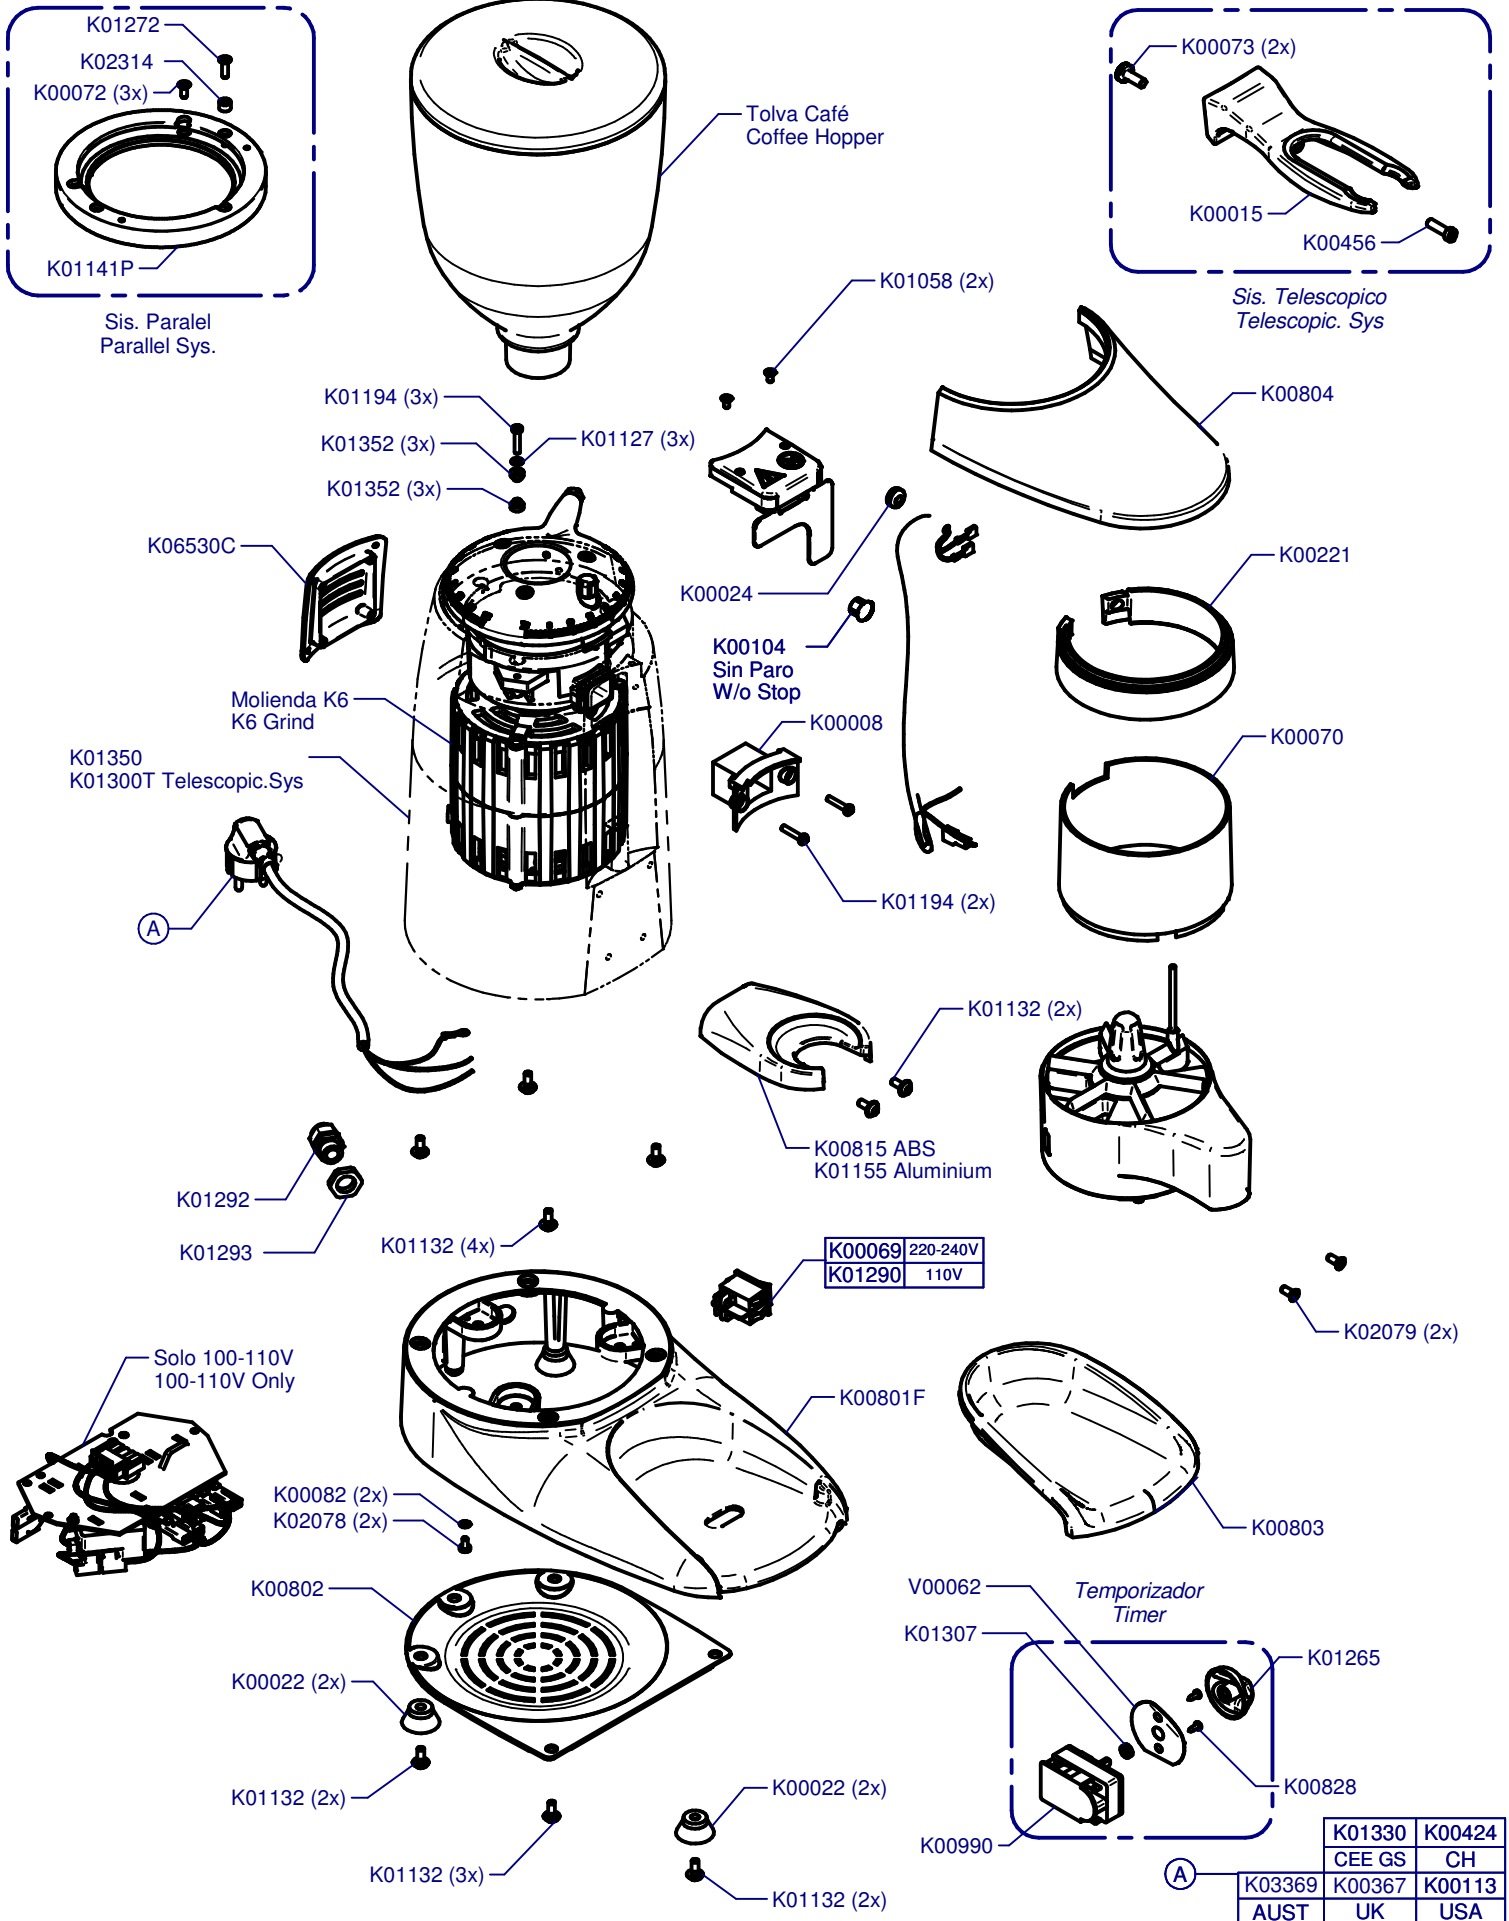

K6 Traditional

Updated 31/08/2018

K6 Traditional

Updated 31/08/2018

Dosificador Aluminio/ Aluminium Doser

Tolva Café / Coffee Hopper

Tolva Café 275gr / Coffee Hopper 275gr

Paro Automático / Auto Stop

K6 Traditional

Updated 31/08/2018

Molienda / Grind

**Sis. Paralel
Parallel Sys.**

**Sis. Micrometric
Micrometric Sys.**

**(*) Sis. Punto a Punto
Stepped Sys.**

100-110V 50-60Hz