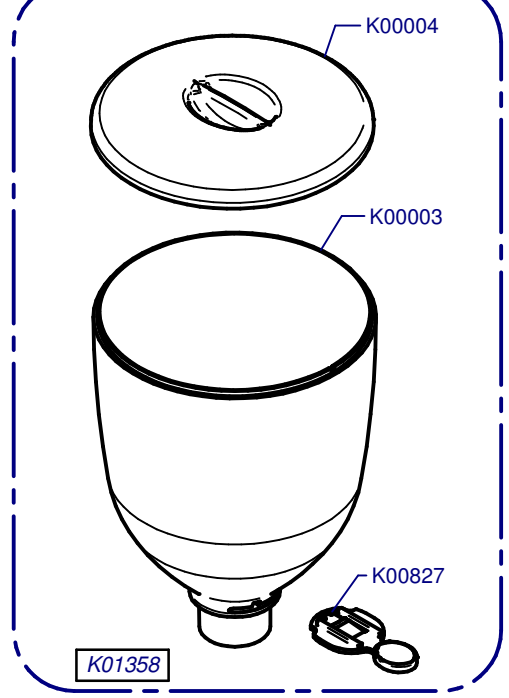

K6 Traditional

Updated 31/08/2018

K6 Traditional

Updated 31/08/2018

Dosificador Aluminio/ Aluminium Doser

Tolva Café / Coffee Hopper

Tolva Café 275gr / Coffee Hopper 275gr

Paro Automático / Auto Stop

K6 Traditional

Updated 31/08/2018

Molienda / Grind

**Sis. Paralel
Parallel Sys.**

**Sis. Micrometric
Micrometric Sys.**

**(*) Sis. Punto a Punto
Stepped Sys.**

100-110V 50-60Hz