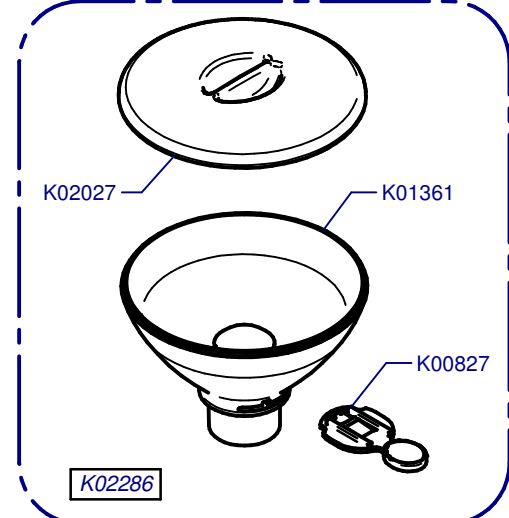

K6 Traditional

Updated 31/08/2018

K6 Traditional

Updated 31/08/2018

Dosificador Aluminio/ Aluminium Doser

Tolva Café / Coffee Hopper

Tolva Café 275gr / Coffee Hopper 275gr

Paro Automático / Auto Stop

K6 Traditional

Updated 31/08/2018

Molienda / Grind

**Sis. Paralel
Parallel Sys.**

**Sis. Micrometric
Micrometric Sys.**

**(*) Sis. Punto a Punto
Stepped Sys.**

100-110V 50-60Hz