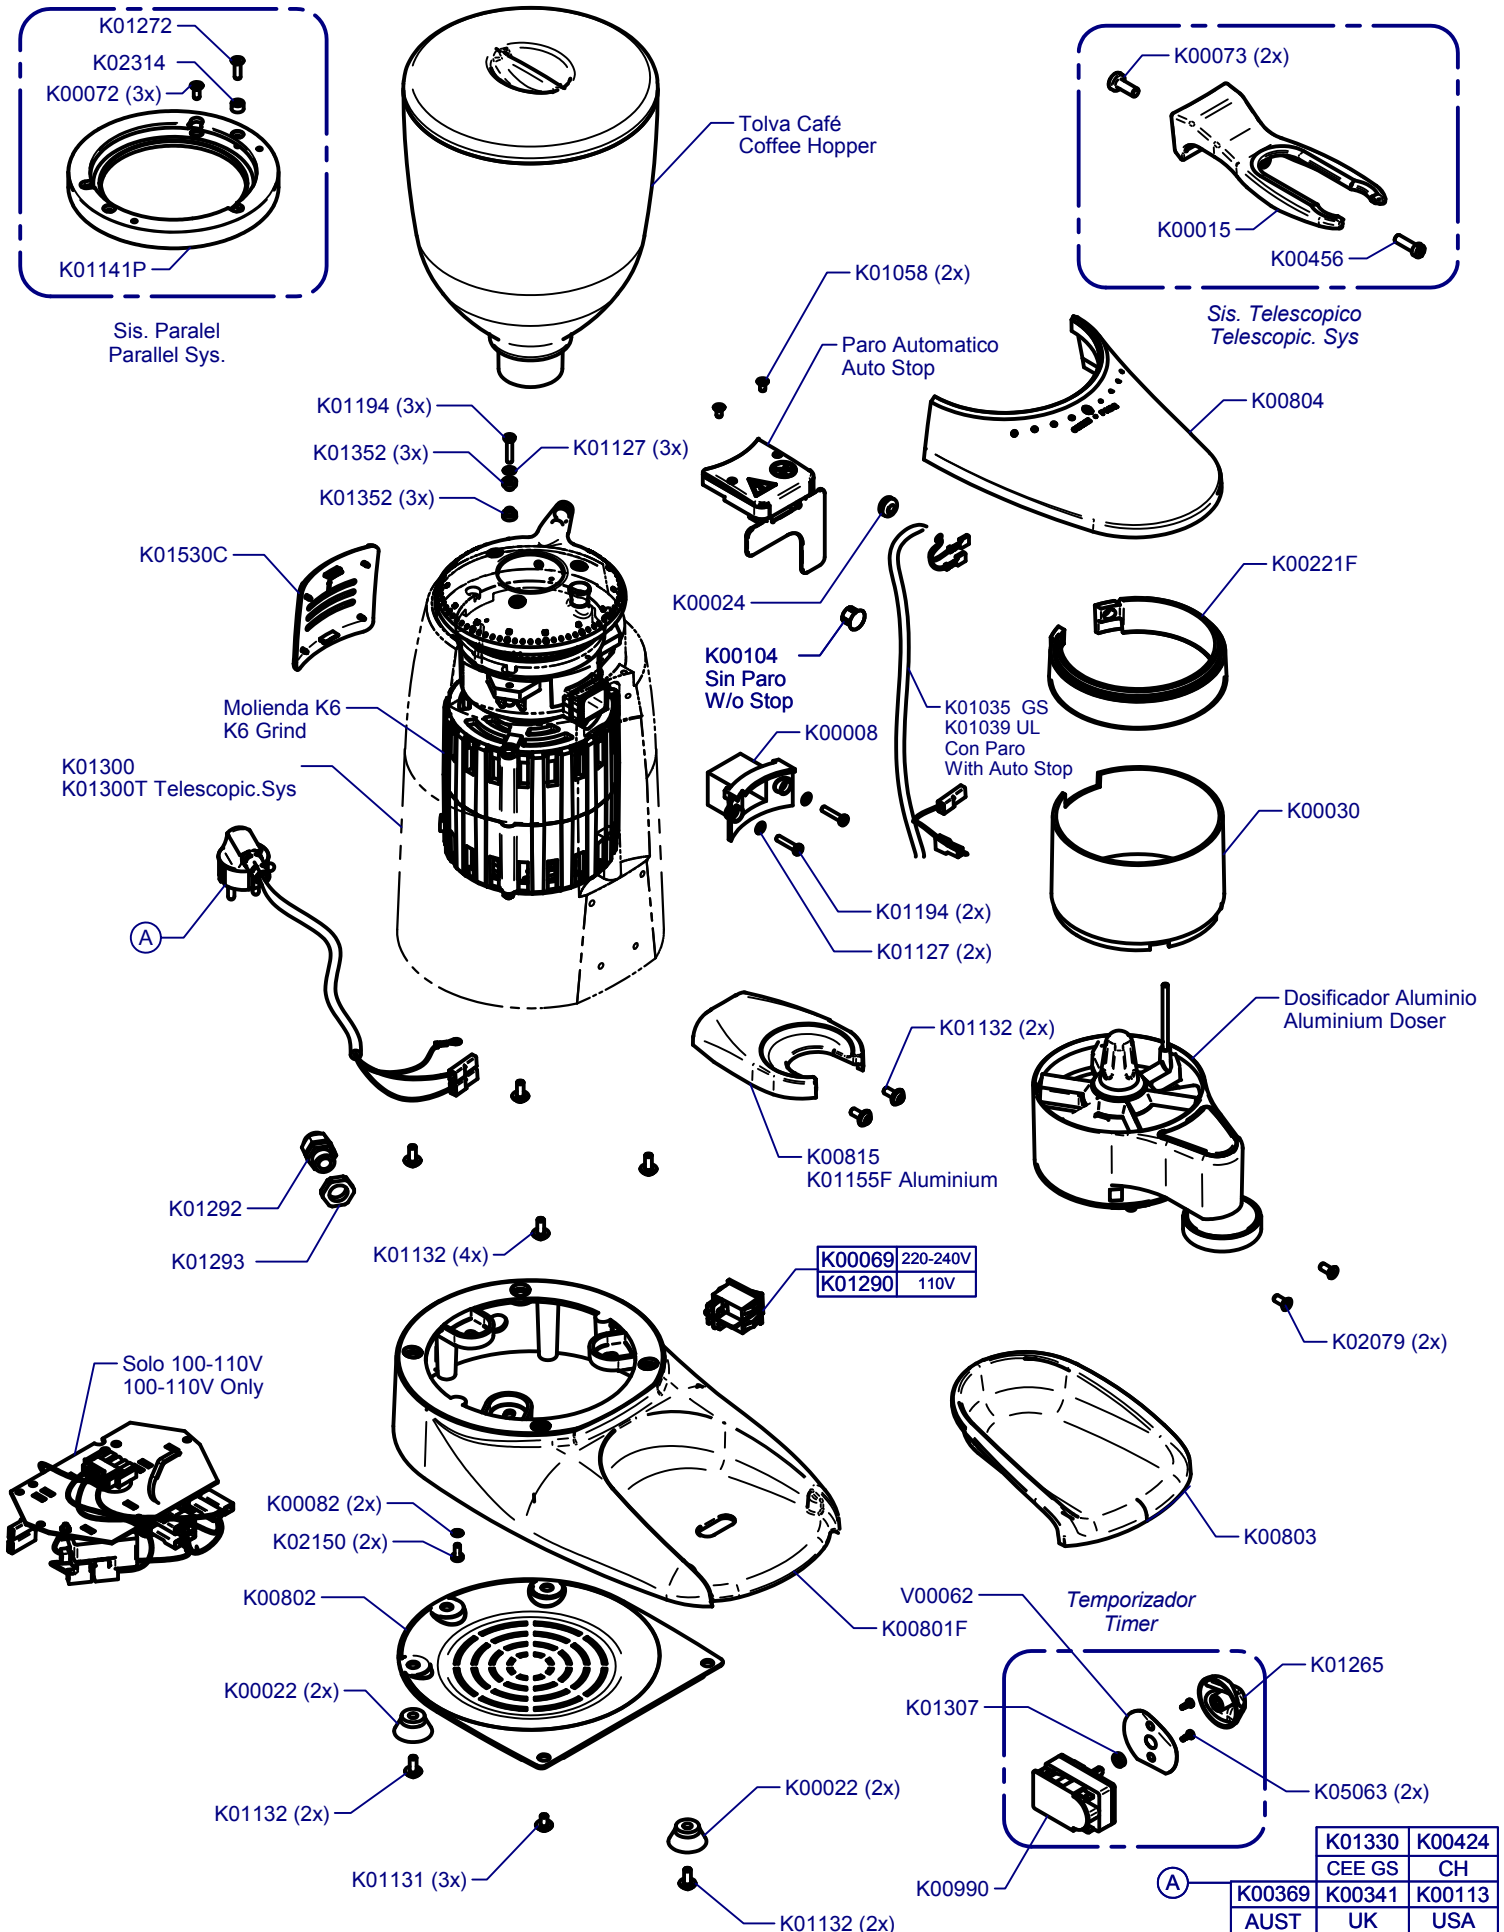

**K6 Traditional**

Updated 22/03/2014

**K6 Traditional**

Updated 22/03/2014

**Dosificador Aluminio/ Aluminium Doser**

**Tolva Café / Coffee Hopper**

**Tolva Café 275gr / Coffee Hopper 275gr**

**Paro Automático / Auto Stop**

**K6 Traditional**

Updated 22/03/2014

**Molienda / Grind**

**Sis. Paralel  
Parallel Sys.**

**Sis. Micrometric  
Micrometric Sys.**

**(\*) Sis. Punto a Punto  
Stepped Sys.**

100-110V 50-60Hz