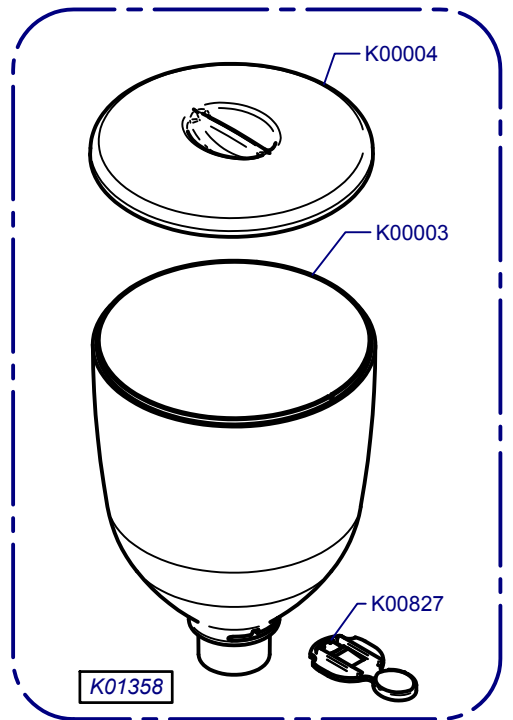

**K6 Traditional**

Updated 22/03/2014

**K6 Traditional**

Updated 22/03/2014

**Dosificador Aluminio/ Aluminium Doser**

**Tolva Café / Coffee Hopper**

**Tolva Café 275gr / Coffee Hopper 275gr**

**Paro Automático / Auto Stop**

**K6 Traditional**

Updated 22/03/2014

**Molienda / Grind**

**Sis. Paralel  
Parallel Sys.**

**Sis. Micrometric  
Micrometric Sys.**

**(\*) Sis. Punto a Punto  
Stepped Sys.**

100-110V 50-60Hz