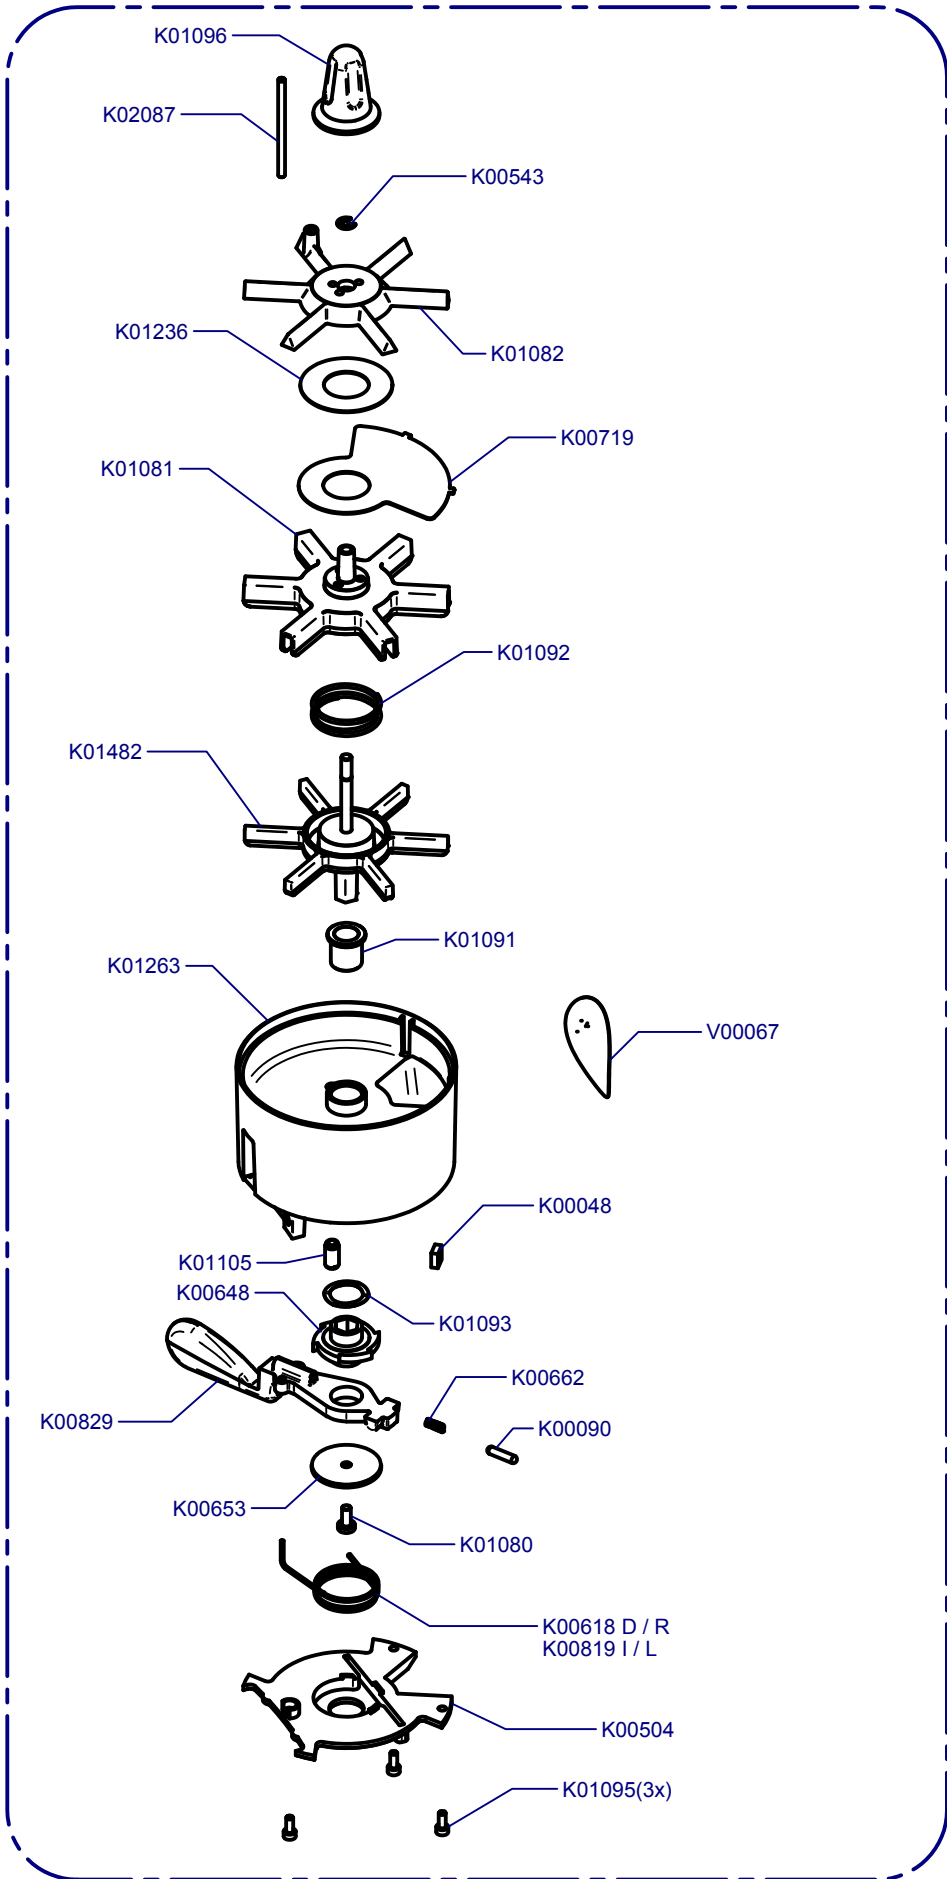

K6 Professional Barista

Updated 06/05/2014

K01330	K00424
CEE GS	CH
K00369	K00341
AUST	UK
	K00113
	USA

Dosificador Aluminio/ Aluminium Doser

Tolva Café / Coffee Hopper

Tolva Café 275gr / Coffee Hopper 275gr

Paro Automático / Auto Stop