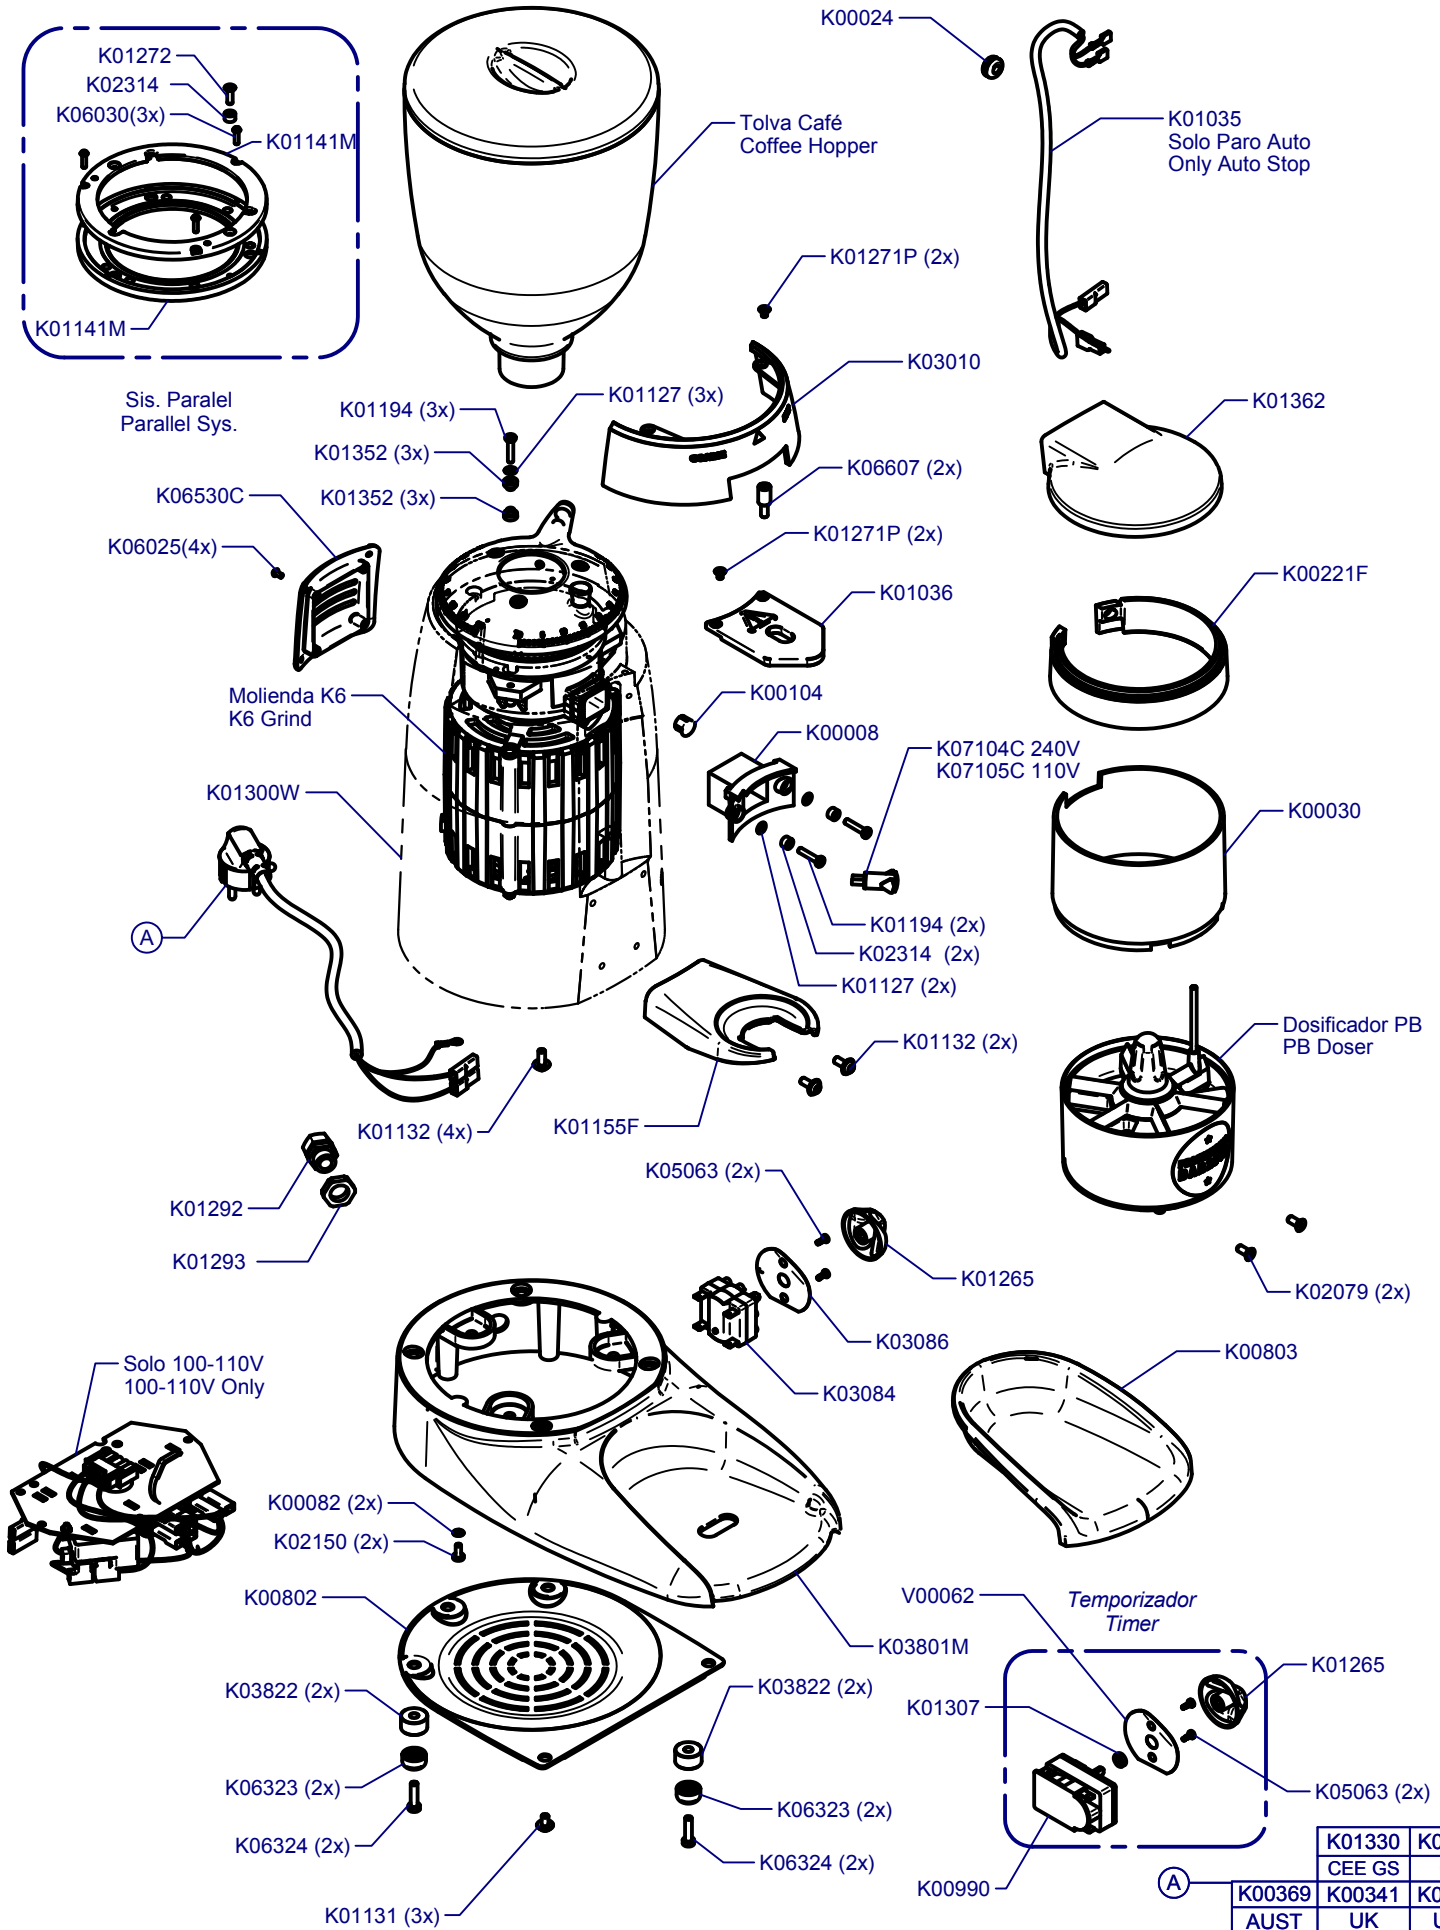

K6 Professional Barista

Updated 06/05/2014

K01330	K00424
CEE GS	CH
K00369	K00341
AUST	UK
	K00113
	USA

Dosificador Aluminio/ Aluminium Doser

Tolva Café / Coffee Hopper

Tolva Café 275gr / Coffee Hopper 275gr

Paro Automático / Auto Stop