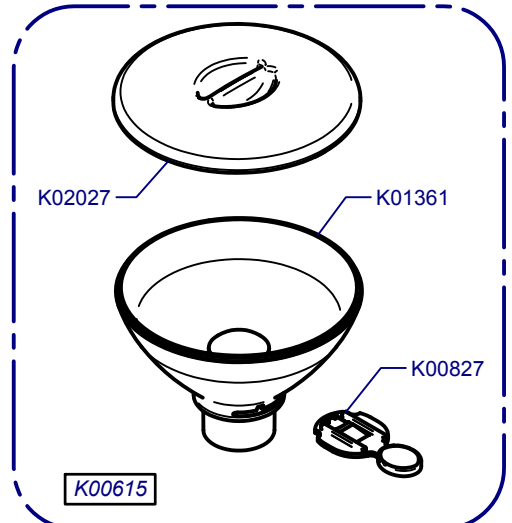

K6 Professional Barista

Updated 06/05/2014

K01330	K00424
CEE GS	CH
K00369	K00341
AUST	UK
	K00113
	USA

Dosificador Aluminio/ Aluminium Doser

Tolva Café / Coffee Hopper

Tolva Café 275gr / Coffee Hopper 275gr