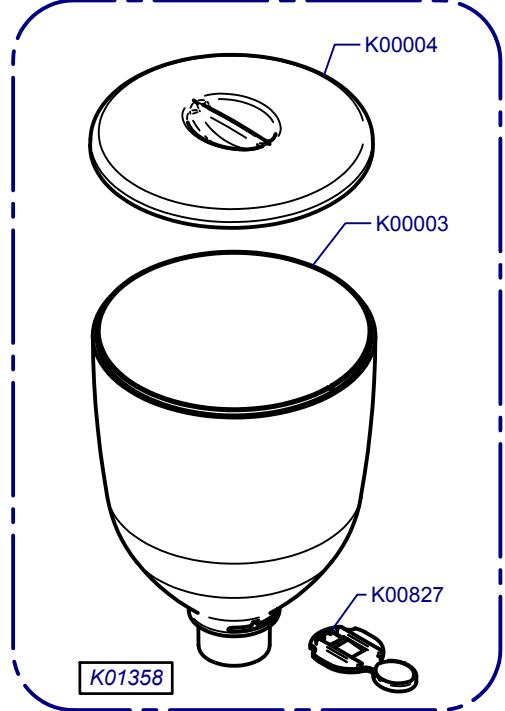

K6 Professional Barista

Updated 06/05/2014

K01330	K00424
CEE GS	CH
K00369	K00341
AUST	UK
	K00113
	USA

Dosificador Aluminio/ Aluminium Doser

Tolva Café / Coffee Hopper

Tolva Café 275gr / Coffee Hopper 275gr