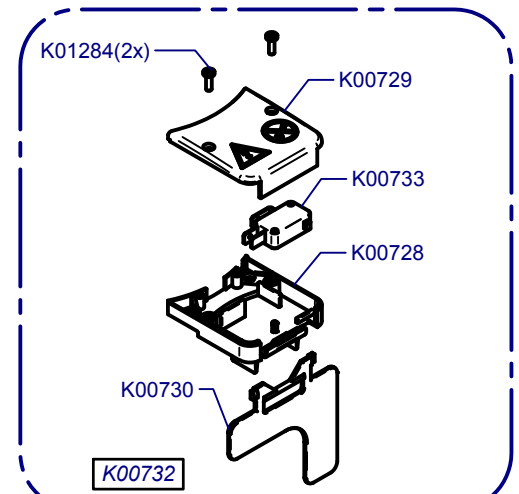

K6 Silenzio Traditional

Updated 22/03/2014

Dosificador Aluminio/ Aluminium Doser

Tolva Café / Coffee Hopper

Tolva Café 275gr / Coffee Hopper 275gr

Paro Automático / Auto Stop

K6 Silenzio Traditional

Updated 22/03/2014

Molienda / Grind

Sis. Paralel
Parallel Sys.

Sis. Micrometrico
Micrometric Sys.

(*) Sis. Punto a Punto
Stepped Sys.

100-110V 50-60Hz