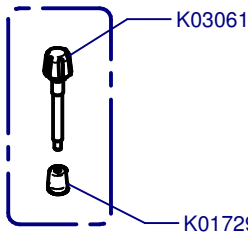

Tolva Café / Coffee Hopper

Tolva Café 275gr / Coffee Hopper 275gr

Paro Automático / Auto Stop

K6 Silenzio Traditional

Updated 31/08/2018

Molienda / Grind

Sis. Paralel
Parallel Sys.

Sis. Micrometric
Micrometric Sys.