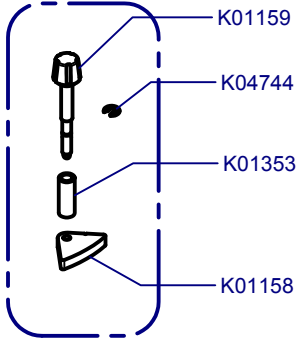

K6 Silenzio Traditional

Updated 22/03/2014

Dosificador Aluminio/ Aluminium Doser

Tolva Café / Coffee Hopper

Tolva Café 275gr / Coffee Hopper 275gr

Paro Automático / Auto Stop

K6 Silenzio Traditional

Updated 22/03/2014

Molienda / Grind

Sis. Paralel
Parallel Sys.

Sis. Micrometrico
Micrometric Sys.

(*) Sis. Punto a Punto
Stepped Sys.

100-110V 50-60Hz