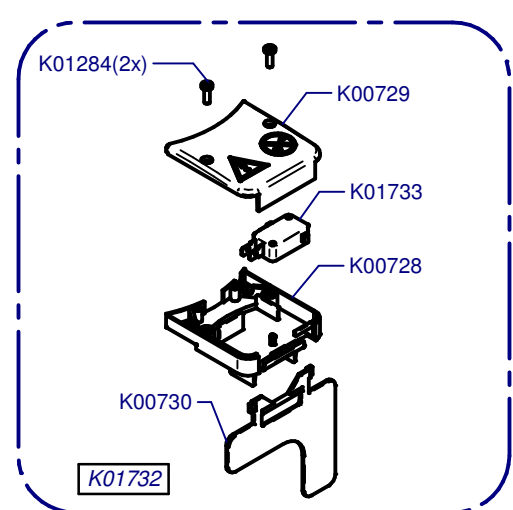

K6 Silenzio Traditional

Updated 31/08/2018

K6 Silenzio Traditional

Updated 31/08/2018

Dosificador Aluminio/ Aluminium Doser

Doser Set	
Right with Counter	K01378
Right Hand	K01377
Left with Counter	K01112
Left Hand	K01383

Tolva Café / Coffee Hopper

Tolva Café 275gr / Coffee Hopper 275gr

Paro Automático / Auto Stop

K6 Silenzio Traditional

Updated 31/08/2018

Molienda / Grind

Sis. Paralel
Parallel Sys.

Sis. Micrometric
Micrometric Sys.

(*) **Sis. Punto a Punto**
Stepped Sys.

100-110V 50-60Hz