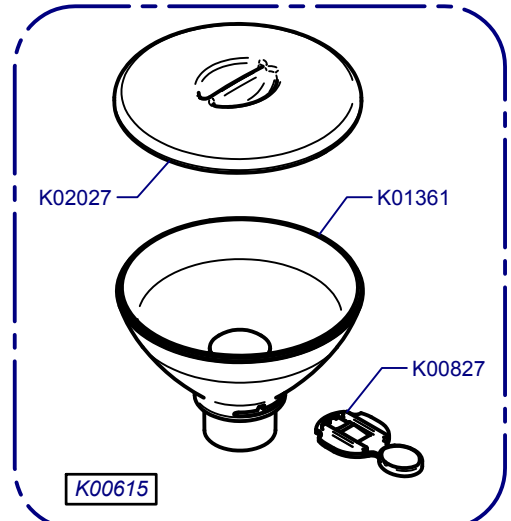

K6 Silenzio Traditional

Updated 22/03/2014

Dosificador Aluminio/ Aluminium Doser

Tolva Café / Coffee Hopper

Tolva Café 275gr / Coffee Hopper 275gr

Paro Automático / Auto Stop

K6 Silenzio Traditional

Updated 22/03/2014

Molienda / Grind

Sis. Paralel
Parallel Sys.

Sis. Micrometrico
Micrometric Sys.

(*) Sis. Punto a Punto
Stepped Sys.

100-110V 50-60Hz