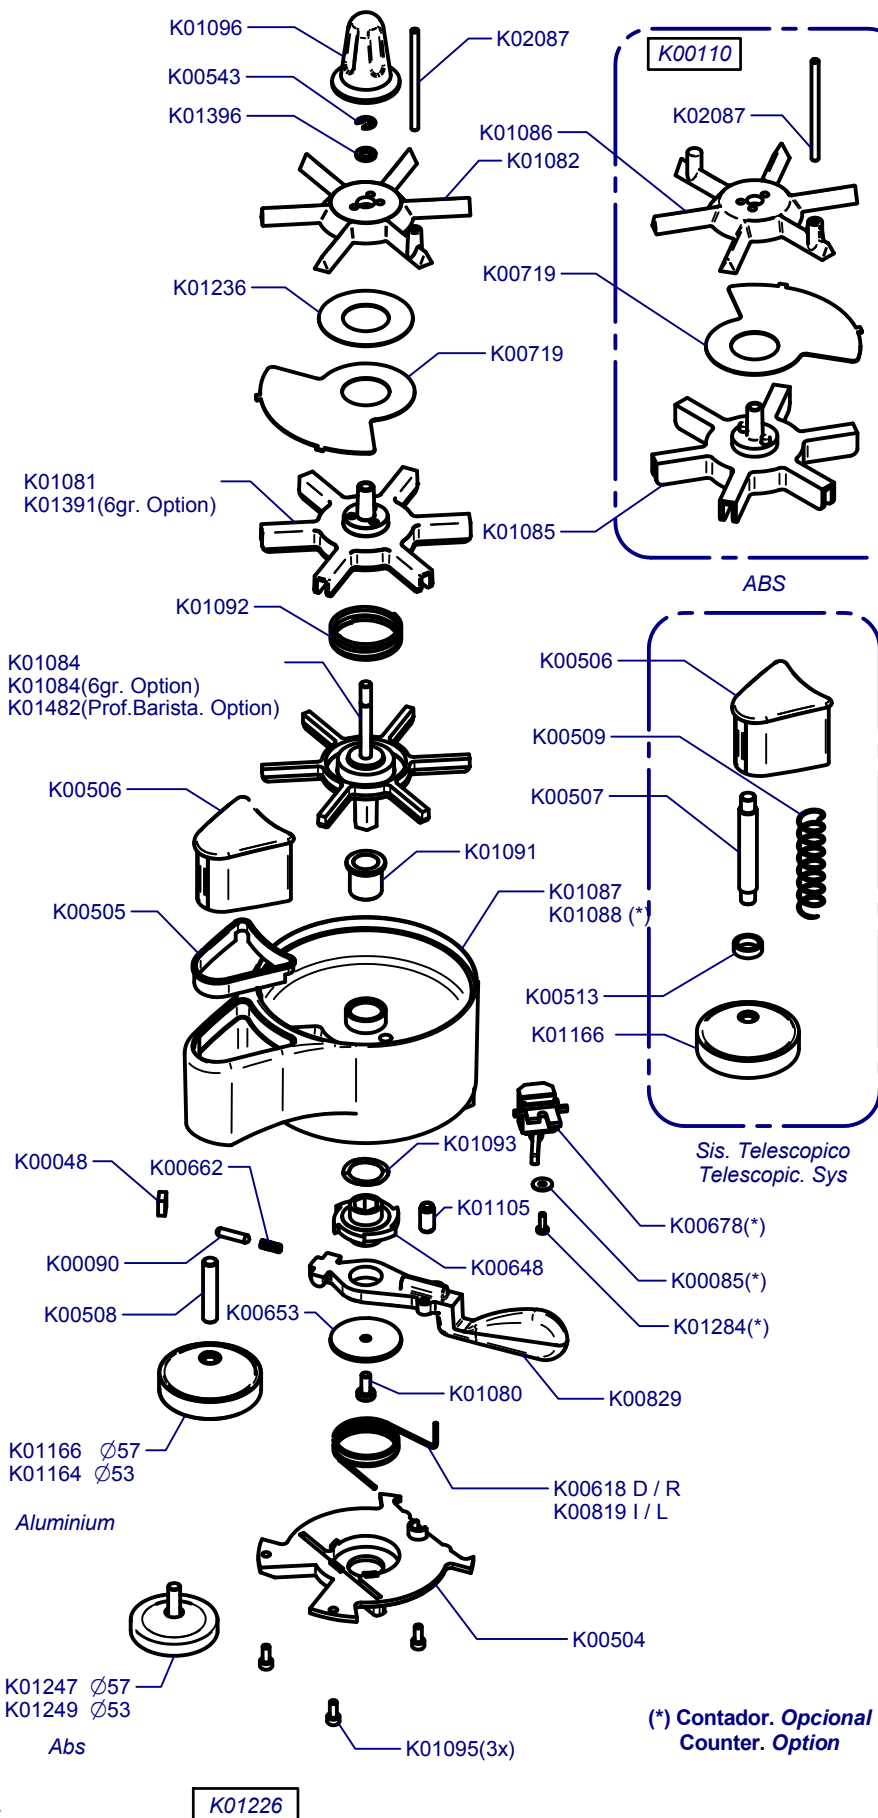

K6 Silenzio Traditional

Updated 22/03/2014

Dosificador Aluminio/ Aluminium Doser

Tolva Café / Coffee Hopper

Tolva Café 275gr / Coffee Hopper 275gr

Paro Automático / Auto Stop

K6 Silenzio Traditional

Updated 22/03/2014

Molienda / Grind

Sis. Paralel
Parallel Sys.

Sis. Micrometrico
Micrometric Sys.

(*) Sis. Punto a Punto
Stepped Sys.

100-110V 50-60Hz