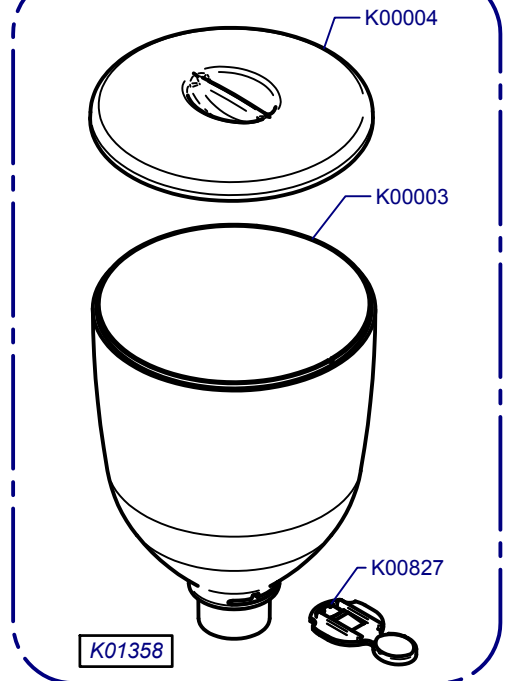

K6 Silenzio Traditional

Updated 22/03/2014

Dosificador Aluminio/ Aluminium Doser

Tolva Café / Coffee Hopper

Tolva Café 275gr / Coffee Hopper 275gr

Paro Automático / Auto Stop

K6 Silenzio Traditional

Updated 22/03/2014