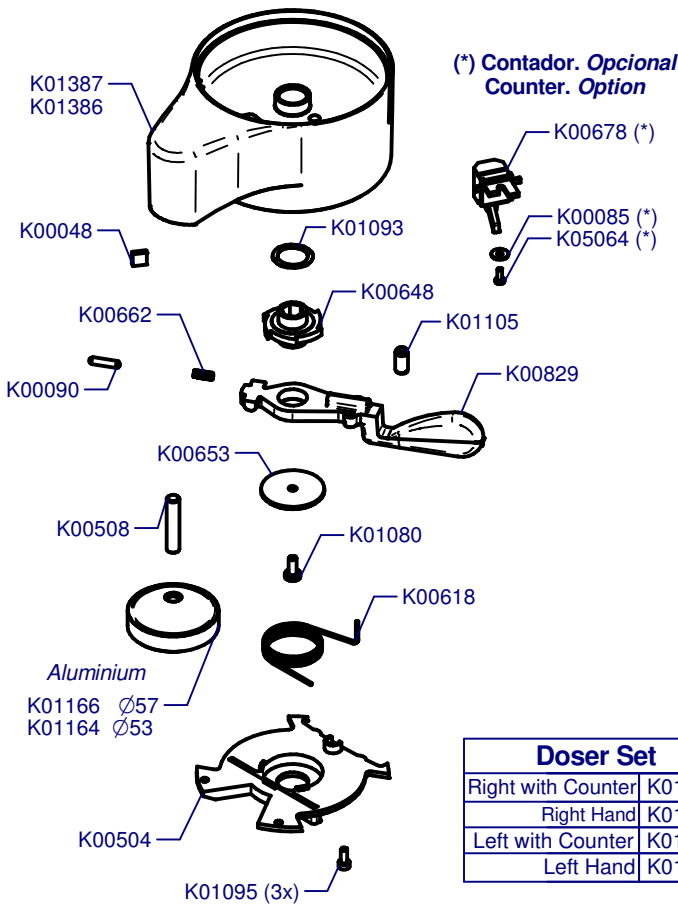

K6 Silenzio Traditional

Updated 31/08/2018

K6 Silenzio Traditional

Updated 31/08/2018

Dosificador Aluminio/ Aluminium Doser

Doser Set	
Right with Counter	K01378
Right Hand	K01377
Left with Counter	K01112
Left Hand	K01383

Tolva Café / Coffee Hopper

Tolva Café 275gr / Coffee Hopper 275gr

Paro Automático / Auto Stop

K6 Silenzio Traditional

Updated 31/08/2018

Molienda / Grind

Sis. Paralel
Parallel Sys.

Sis. Micrometric
Micrometric Sys.

(*) **Sis. Punto a Punto**
Stepped Sys.

100-110V 50-60Hz