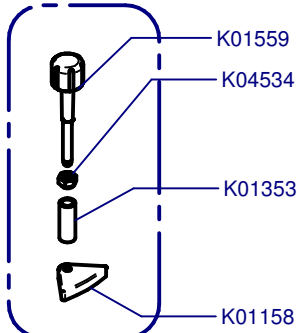

Tolva Café / Coffee Hopper

Tolva Café 275gr / Coffee Hopper 275gr

Paro Automático / Auto Stop

K6 Silenzio Traditional

Updated 31/08/2018

Molienda / Grind

Sis. Paralel
Parallel Sys.

Sis. Micrometric
Micrometric Sys.

(*) **Sis. Punto a Punto**
Stepped Sys.

100-110V 50-60Hz