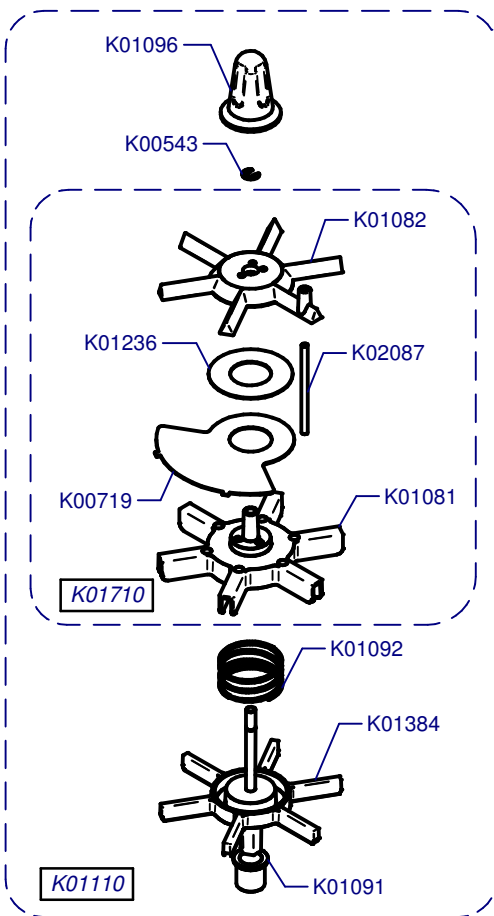

K6 Silenzio Traditional

Updated 31/08/2018

K6 Silenzio Traditional

Updated 31/08/2018

Dosificador Aluminio/ Aluminium Doser

Doser Set	
Right with Counter	K01378
Right Hand	K01377
Left with Counter	K01112
Left Hand	K01383

Tolva Café / Coffee Hopper

Tolva Café 275gr / Coffee Hopper 275gr

Paro Automático / Auto Stop

K6 Silenzio Traditional

Updated 31/08/2018

Molienda / Grind

Sis. Paralel
Parallel Sys.

Sis. Micrometric
Micrometric Sys.

(*) **Sis. Punto a Punto**
Stepped Sys.

100-110V 50-60Hz