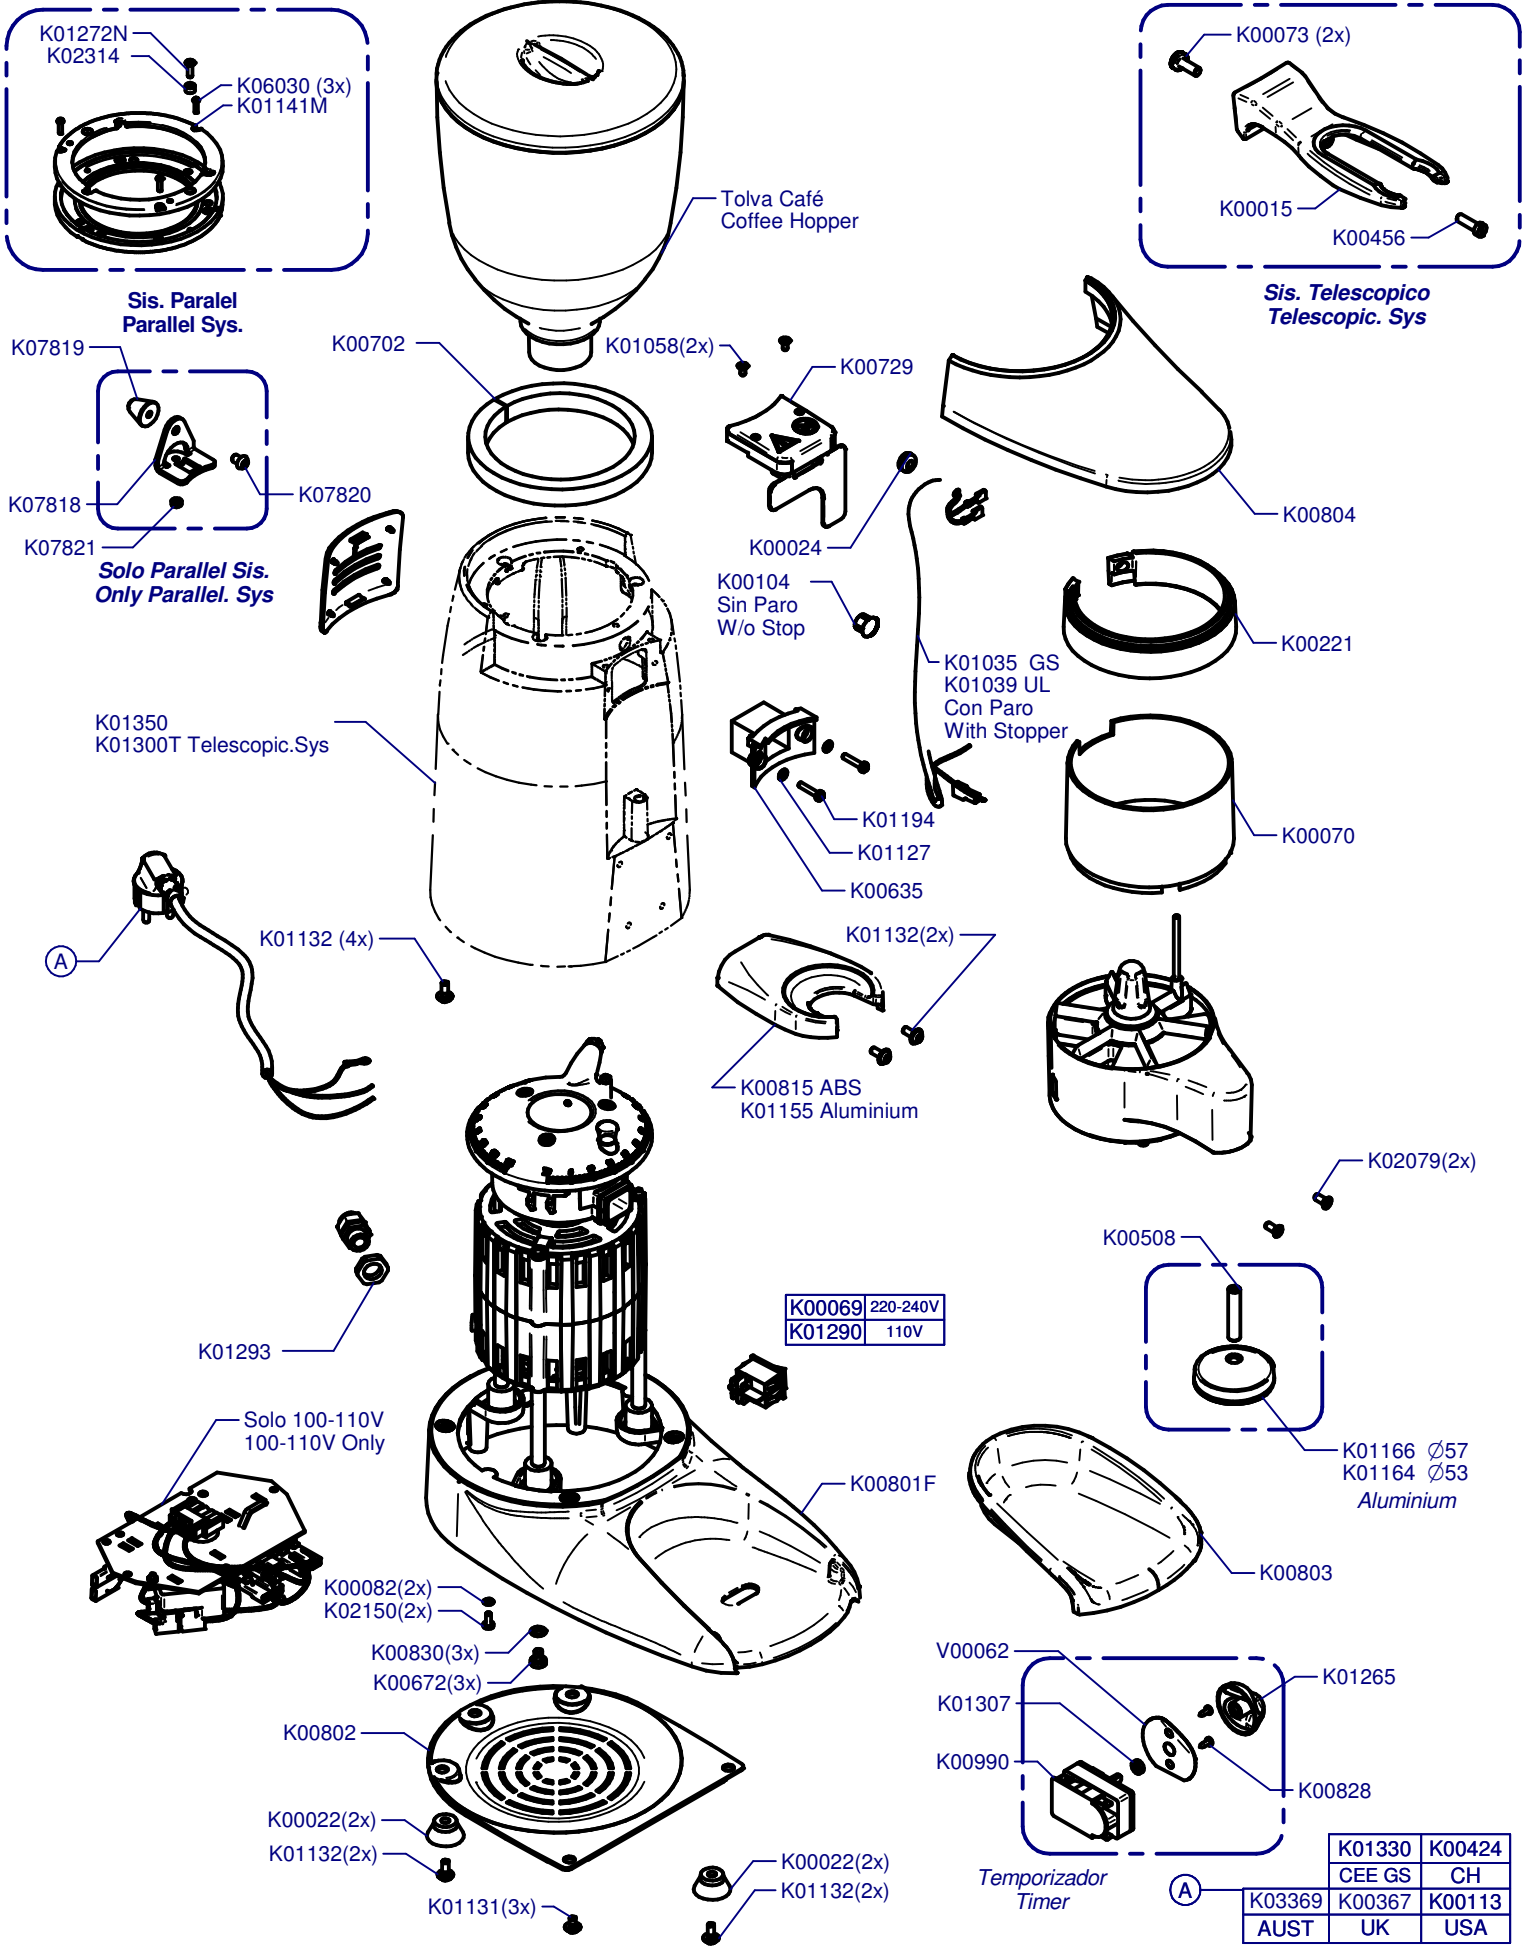

K6 Silenzio Traditional

Updated 31/08/2018

K6 Silenzio Traditional

Updated 31/08/2018

Dosificador Aluminio/ Aluminium Doser

Doser Set	
Right with Counter	K01378
Right Hand	K01377
Left with Counter	K01112
Left Hand	K01383

Tolva Café / Coffee Hopper

Tolva Café 275gr / Coffee Hopper 275gr

Paro Automático / Auto Stop

K6 Silenzio Traditional

Updated 31/08/2018

Molienda / Grind

Sis. Paralel
Parallel Sys.

Sis. Micrometric
Micrometric Sys.

(*) **Sis. Punto a Punto**
Stepped Sys.

100-110V 50-60Hz