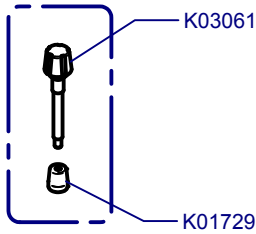

K6 Silenzio Traditional

Updated 22/03/2014

Dosificador Aluminio/ Aluminium Doser

Tolva Café / Coffee Hopper

Tolva Café 275gr / Coffee Hopper 275gr

Paro Automático / Auto Stop

K6 Silenzio Traditional

Updated 22/03/2014

Molienda / Grind

Sis. Paralel
Parallel Sys.

Sis. Micrometrico
Micrometric Sys.

(*) Sis. Punto a Punto
Stepped Sys.

100-110V 50-60Hz