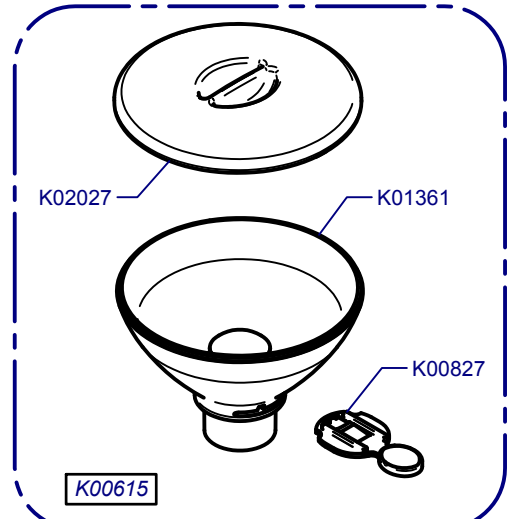

K8 Silenzio Traditional

Updated 22/03/2014

K01330	K00424
CEE GS	CH
K00369	K00341
AUST	UK
K00113	USA

K8 Silenzio Traditional

Updated 22/03/2014

Dosificador Aluminio/ Aluminium Doser

Tolva Café / Coffee Hopper

Tolva Café 275gr / Coffee Hopper 275gr

Paro Automático / Auto Stop

K8 Silenzio Traditional

Updated 22/03/2014

Molienda / Grind

**Sis. Paralel
Parallel Sys.**

**Sis. Micrometrico
Micrometric Sys.**

(*) **Sis. Punto a Punto
Stepped Sys.**

Placa Base /Mother Board