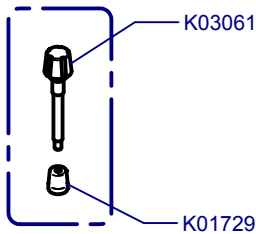

Tolva Café 275gr / Coffee Hopper 275gr

Paro Automático / Auto Stop

K8 Silenzio Traditional

Updated 22/03/2014

Molienda / Grind

**Sis. Paralel
Parallel Sys.**

**Sis. Micrometrico
Micrometric Sys.**

(*) **Sis. Punto a Punto
Stepped Sys.**

Placa Base /Mother Board