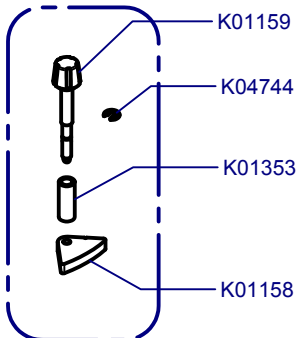

Tolva Café 275gr / Coffee Hopper 275gr

Paro Automático / Auto Stop

K8 Silenzio Traditional

Updated 22/03/2014

Molienda / Grind

**Sis. Paralel
Parallel Sys.**

**Sis. Micrometrico
Micrometric Sys.**

(*) **Sis. Punto a Punto
Stepped Sys.**

Placa Base /Mother Board