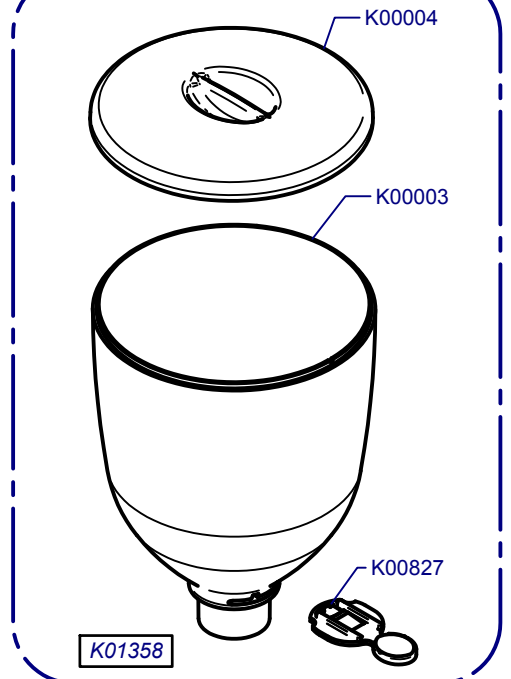

K8 Silenzio Traditional

Updated 22/03/2014

K01330	K00424
CEE GS	CH
K00369	K00341
AUST	UK
K00113	USA

K8 Silenzio Traditional

Updated 22/03/2014

Dosificador Aluminio/ Aluminium Doser

Tolva Café / Coffee Hopper

Tolva Café 275gr / Coffee Hopper 275gr

Paro Automático / Auto Stop

K8 Silenzio Traditional

Updated 22/03/2014

Molienda / Grind

**Sis. Paralel
Parallel Sys.**

**Sis. Micrometrico
Micrometric Sys.**

(*) **Sis. Punto a Punto
Stepped Sys.**

Placa Base /Mother Board