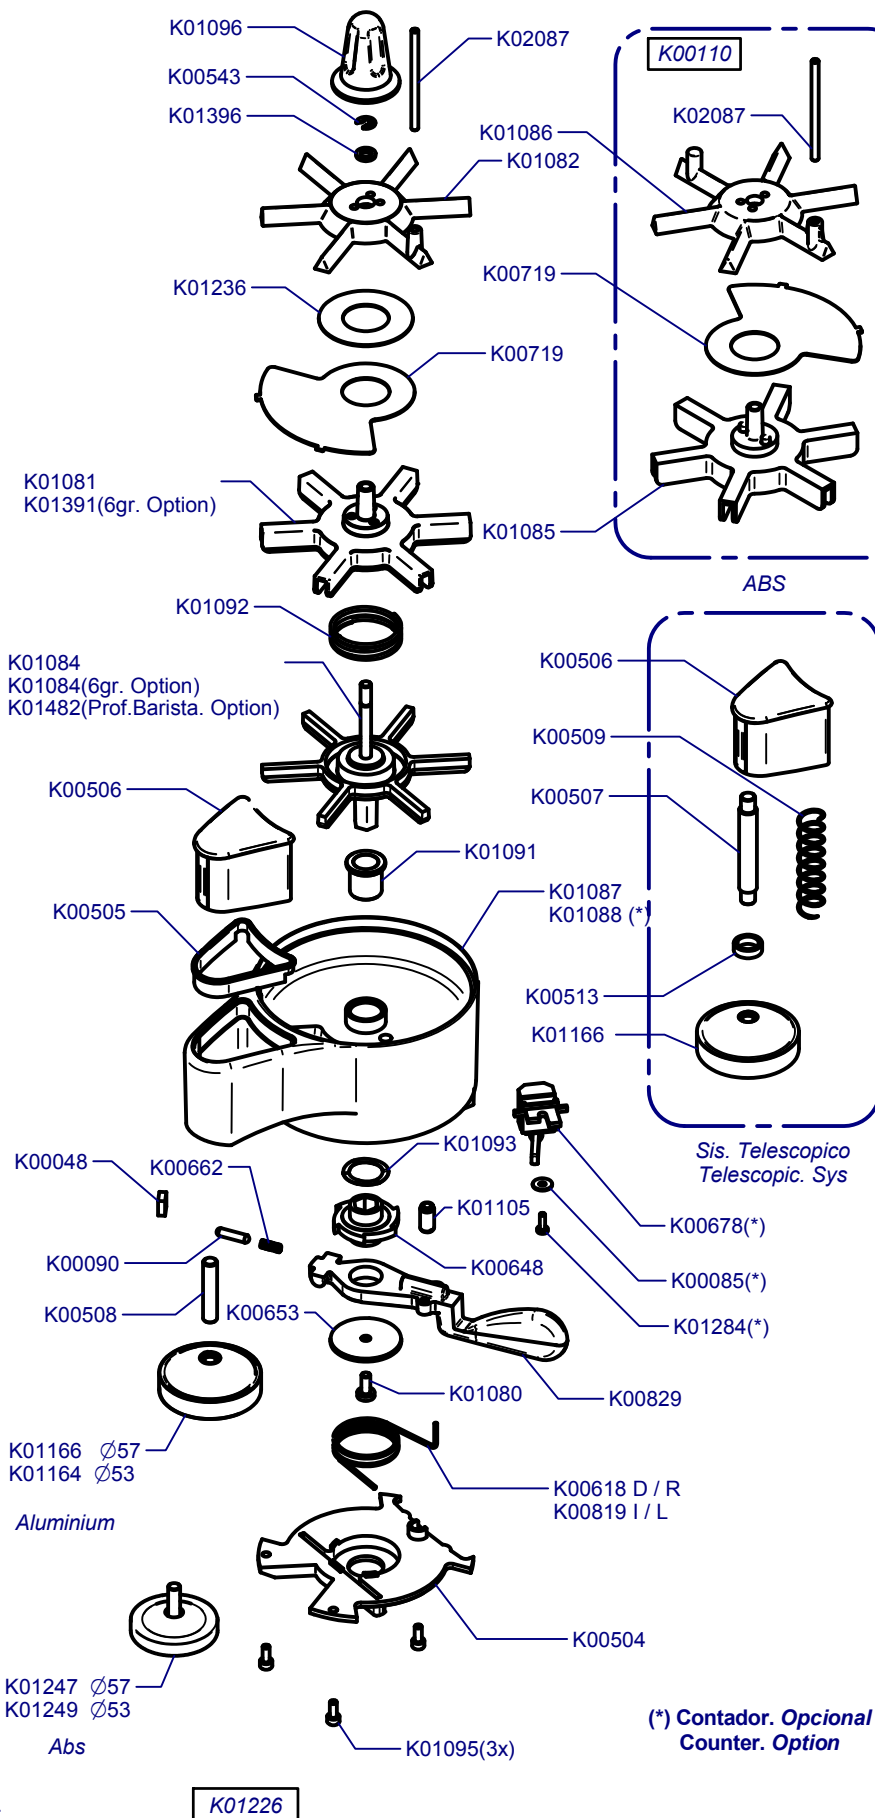

K8 Silenzio Traditional

Updated 22/03/2014

K01330	K00424
CEE GS	CH
K00369	K00341
AUST	UK
K00113	USA

K8 Silenzio Traditional

Updated 22/03/2014

Dosificador Aluminio/ Aluminium Doser

Tolva Café / Coffee Hopper

Tolva Café 275gr / Coffee Hopper 275gr

Paro Automático / Auto Stop

K8 Silenzio Traditional

Updated 22/03/2014

Molienda / Grind

**Sis. Paralel
Parallel Sys.**

**Sis. Micrometrico
Micrometric Sys.**

(*) **Sis. Punto a Punto
Stepped Sys.**

Placa Base /Mother Board