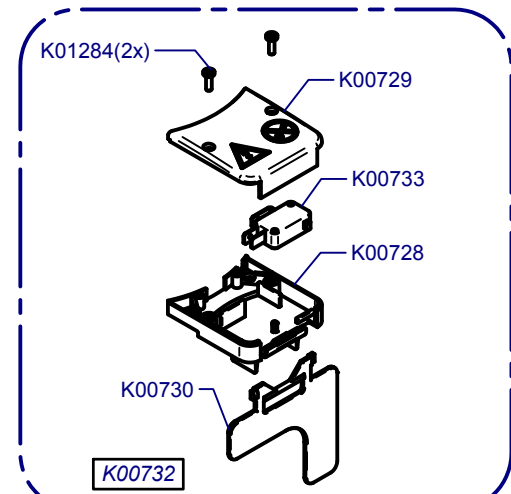

K8 Silenzio Traditional

Updated 22/03/2014

K01330	K00424
CEE GS	CH
K00369	K00341
AUST	UK
K00113	USA

K8 Silenzio Traditional

Updated 22/03/2014

Dosificador Aluminio/ Aluminium Doser

Tolva Café / Coffee Hopper

Tolva Café 275gr / Coffee Hopper 275gr

Paro Automático / Auto Stop

K8 Silenzio Traditional

Updated 22/03/2014

Molienda / Grind

**Sis. Paralel
Parallel Sys.**

**Sis. Micrometrico
Micrometric Sys.**

(*) **Sis. Punto a Punto
Stepped Sys.**

Placa Base /Mother Board