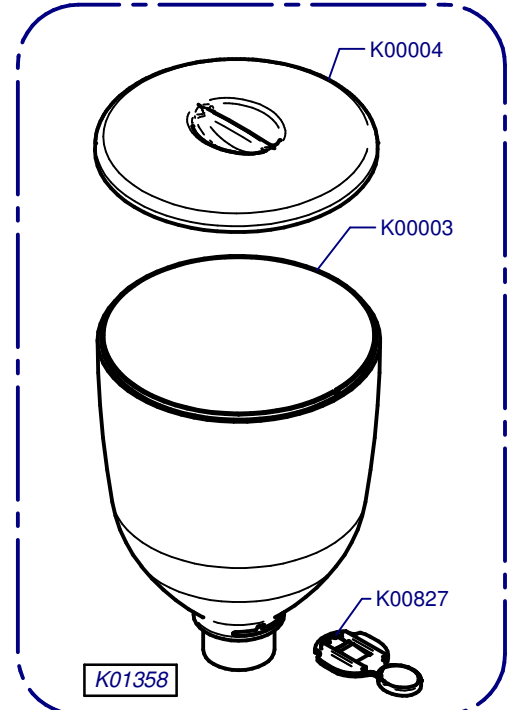

**K8 Professional Barista**

**Dosificador Aluminio/ Aluminium Doser**

**Tolva Café / Coffee Hopper**

**Tolva Café 275gr / Coffee Hopper 275gr**

**Paro Automático / Auto Stop**

**Sis. Paralel / Parallel Sys.**