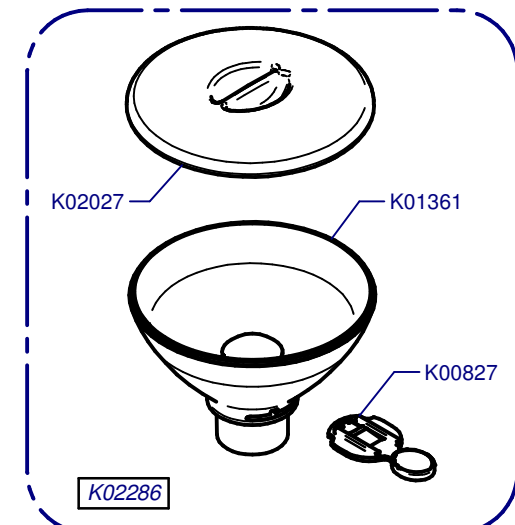

**K8 Professional Barista**

**Dosificador Aluminio/ Aluminium Doser**

**Tolva Café / Coffee Hopper**

**Tolva Café 275gr / Coffee Hopper 275gr**

**Paro Automático / Auto Stop**

**Sis. Paralel / Parallel Sys.**

**Sis. Punto a Punto / Stepped Sys.    Sis. Micro / Micro Sys.**

**Placa Base / Mother Board**

**Molienda / Grind**