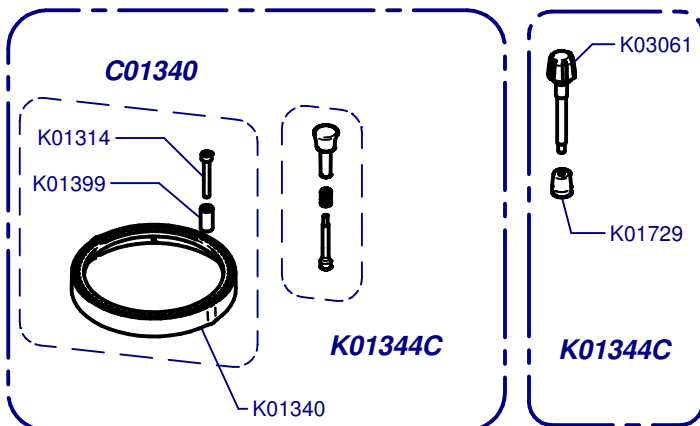

**K8 Professional Barista**

**Dosificador Aluminio/ Aluminium Doser**

**Tolva Café / Coffee Hopper**

**Tolva Café 275gr / Coffee Hopper 275gr**

**Paro Automático / Auto Stop**

**Sis. Paralel / Parallel Sys.**

**Sis. Punto a Punto / Stepped Sys.    Sis. Micro / Micro Sys.**

**Placa Base / Mother Board**

**Molienda / Grind**