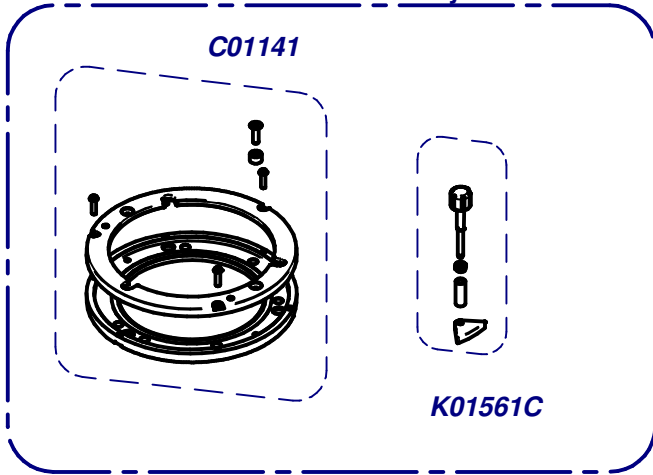

**K8 Professional Barista**

**Dosificador Aluminio/ Aluminium Doser**

**Tolva Café / Coffee Hopper**

**Tolva Café 275gr / Coffee Hopper 275gr**

**Paro Automático / Auto Stop**

**Sis. Paralel / Parallel Sys.**

**Sis. Punto a Punto / Stepped Sys.    Sis. Micro / Micro Sys.**

**Placa Base / Mother Board**

**Molienda / Grind**