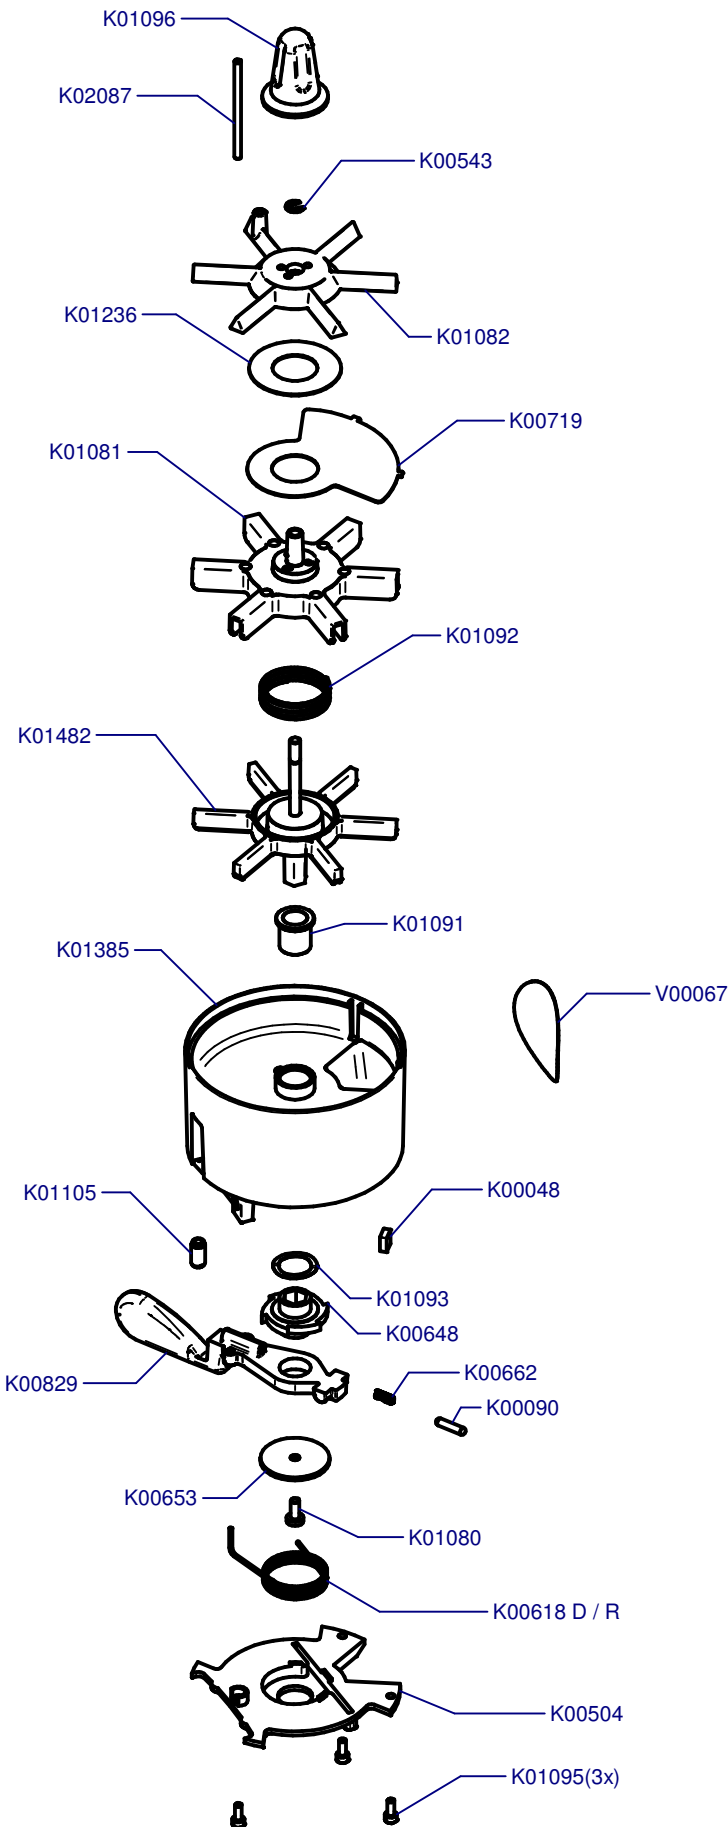

**K8 Professional Barista**

**Dosificador Aluminio/ Aluminium Doser**

**Tolva Café / Coffee Hopper**

**Tolva Café 275gr / Coffee Hopper 275gr**

**Paro Automático / Auto Stop**

**Sis. Paralel / Parallel Sys.**

**Sis. Punto a Punto / Stepped Sys.    Sis. Micro / Micro Sys.**

**Placa Base / Mother Board**

**Molienda / Grind**