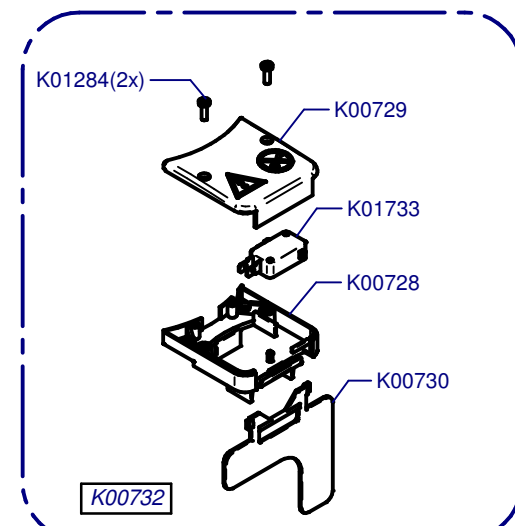

**K8 Professional Barista**

**Dosificador Aluminio/ Aluminium Doser**

**Tolva Café / Coffee Hopper**

**Tolva Café 275gr / Coffee Hopper 275gr**

**Paro Automático / Auto Stop**

**Sis. Paralel / Parallel Sys.**

**Sis. Punto a Punto / Stepped Sys.    Sis. Micro / Micro Sys.**

**Placa Base / Mother Board**

**Molienda / Grind**