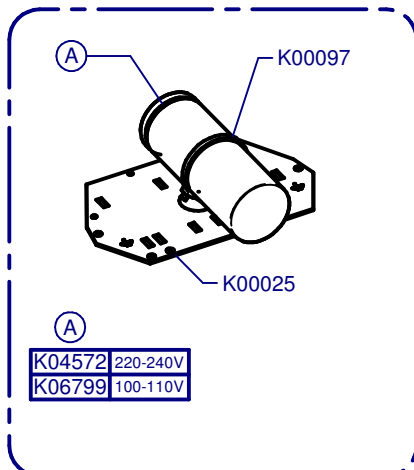

**K8 Professional Barista**

**Dosificador Aluminio/ Aluminium Doser**

**Tolva Café / Coffee Hopper**

**Tolva Café 275gr / Coffee Hopper 275gr**

**Paro Automático / Auto Stop**

**Sis. Paralel / Parallel Sys.**

**Sis. Punto a Punto / Stepped Sys.    Sis. Micro / Micro Sys.**

**Placa Base / Mother Board**

**Molienda / Grind**