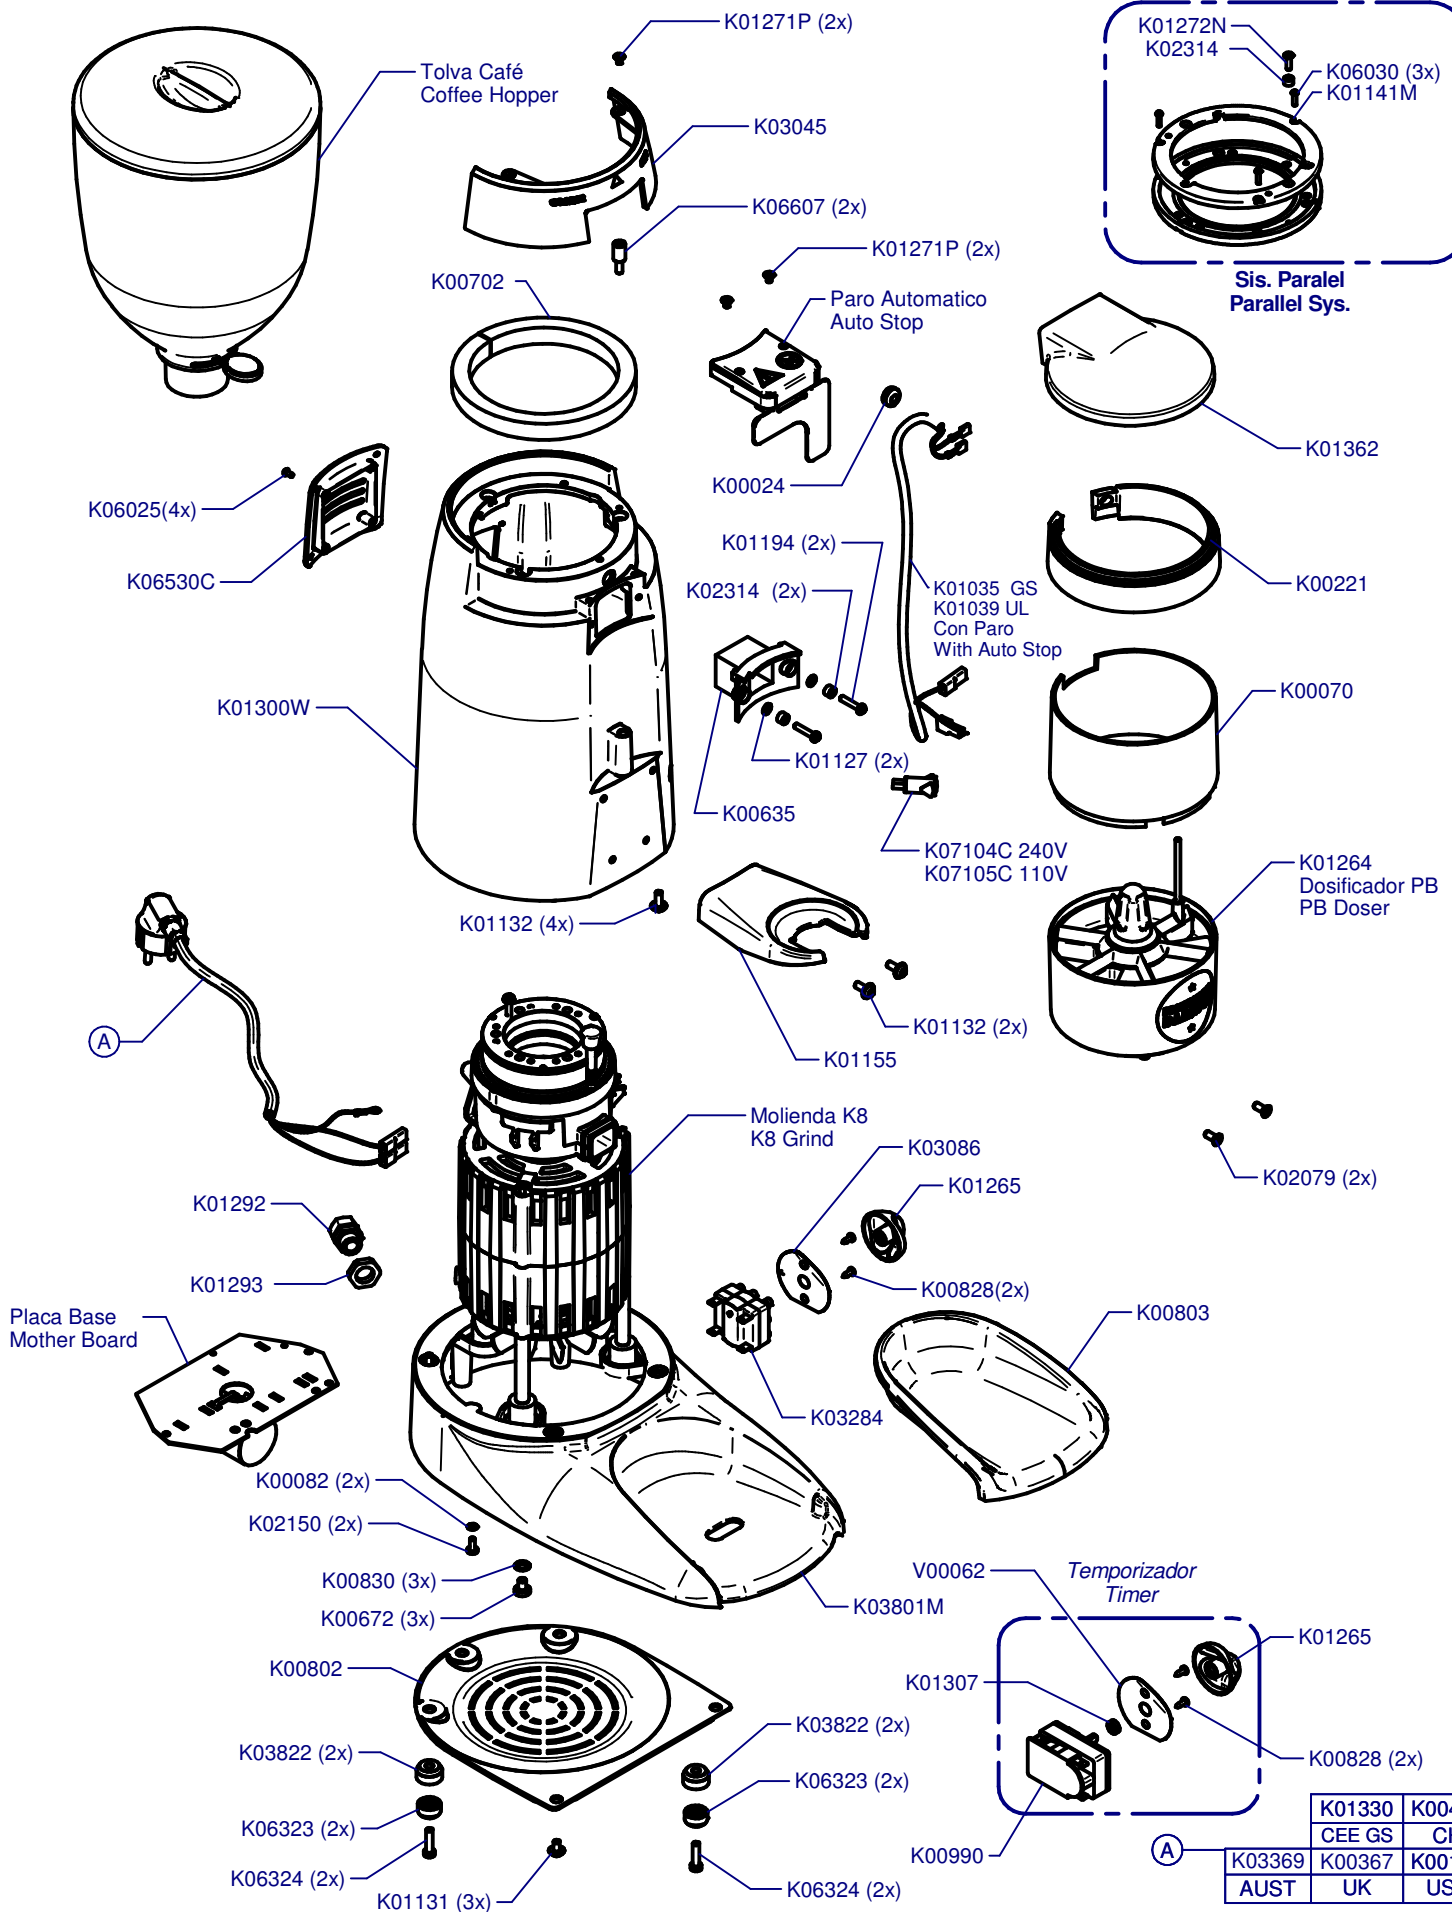

**K8 Professional Barista**

**Dosificador Aluminio/ Aluminium Doser**

**Tolva Café / Coffee Hopper**

**Tolva Café 275gr / Coffee Hopper 275gr**

**Paro Automático / Auto Stop**

**Sis. Paralel / Parallel Sys.**

**Sis. Punto a Punto / Stepped Sys.    Sis. Micro / Micro Sys.**

**Placa Base / Mother Board**

**Molienda / Grind**