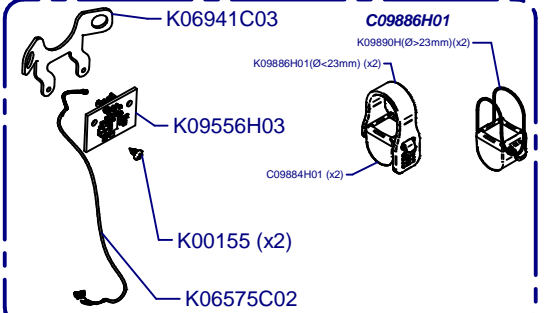

PKF

Updated 03/11/2020

Tolva / Hopper

C05086 Standar
C05120 Cropped

Horquilla / Fork

C06250 Standar
C06250C Marzocco

C06550 Standar

K06552C Marzocco

Horquilla Opcional / Optional Fork
C07433

Portafilter Detector

Cover / Cover

C06500
C06505 Matt

K06543 Con Leds/With Leds
K06538 Con Balanza/With Scales

C06007

C05054

C06008