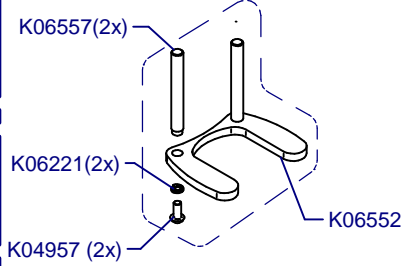

PKF

Updated 03/11/2020

Tolva / Hopper

C05086 Standar
C05120 Cropped

Horquilla / Fork

C06250 Standar
C06250C Marzocco

C06550 Standar

K06552C Marzocco

Horquilla Opcional / Optional Fork
C07433

Portafilter Detector

Cover / Cover

C06500
C06505 Matt

K06543 Con Leds/With Leds
K06538 Con Balanza/With Scales

C06007

C05054

C06008