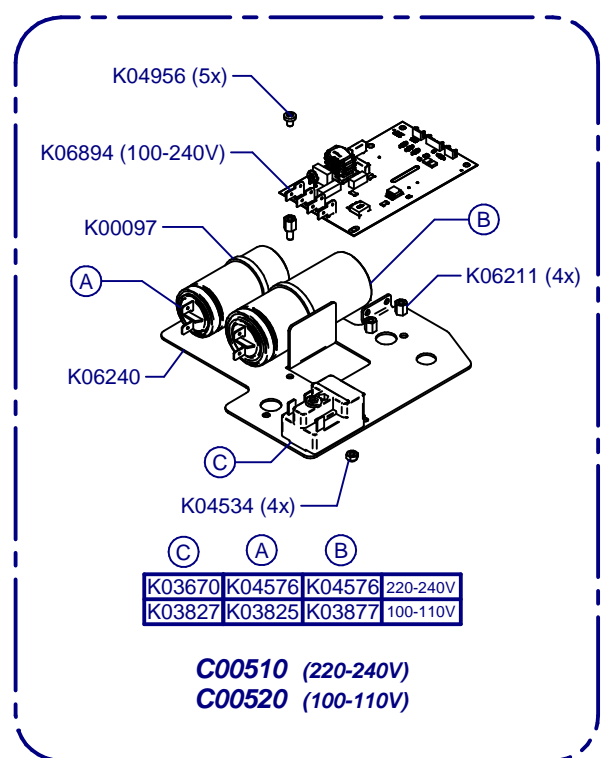

Horquilla Opcional / Optional Fork
C07433

Portafilter Detector

Cover / Cover

C06500
C06505 Matt

K06543 Con Leds/With Leds
K06538 Con Balanza/With Scales

C06007

C05054

C06008

- C06725O02 1-2 50Hz PKF
- C06726O02 1-2 60Hz PKF
- C06727V02 1-2-3 50Hz PKF
- C06728V02 1-2-3 60Hz PKF
- C06729V01 50Hz Scale PKF
- C06730V01 60Hz Scale PKF

K06628G01 50Hz
K06628H01 60Hz
Balanza / Scale

C06625 Kit Leds

Molienda / Grind

Placa Base / Mother Board

Balanza / Scale

(*) Porta Filters with Diagonal Fixing

C07434