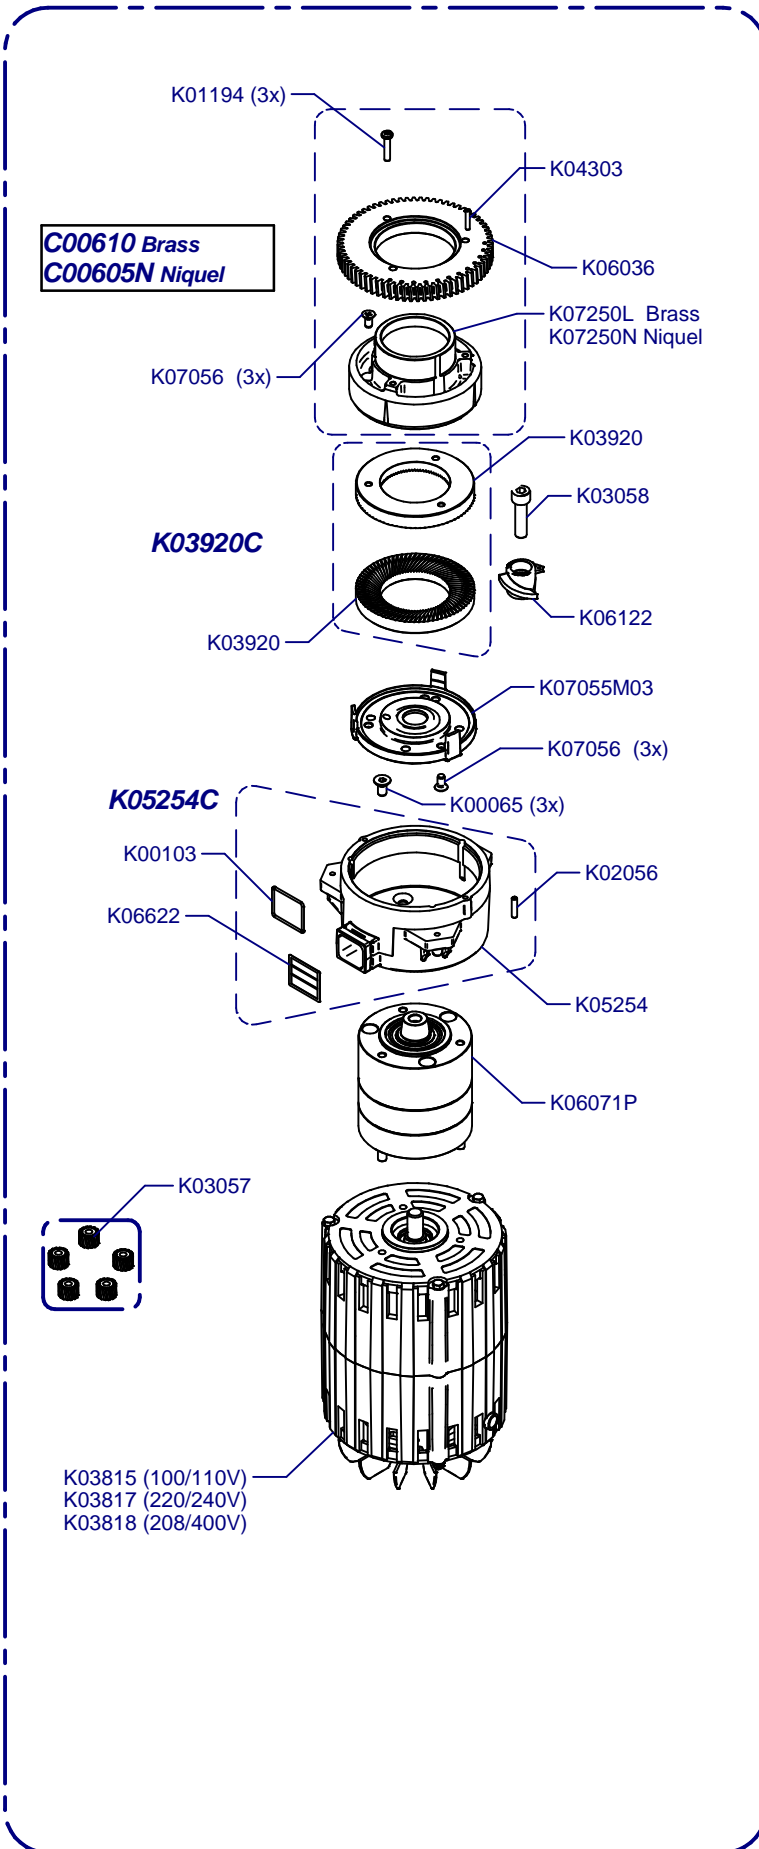

PKF

Updated 03/11/2020

Tolva / Hopper

C05086 Standar
C05120 Cropped

Horquilla / Fork

C06250 Standar
C06250C Marzocco

C06550 Standar

K06552C Marzocco

Horquilla Opcional / Optional Fork
C07433

Portafilter Detector

Cover / Cover

C06500
C06505 Matt

K06543 Con Leds/With Leds
K06538 Con Balanza/With Scales

C06007

C05054

C06008

- C06725O02 1-2 50Hz PKF
- C06726O02 1-2 60Hz PKF
- C06727V02 1-2-3 50Hz PKF
- C06728V02 1-2-3 60Hz PKF
- C06729V01 50Hz Scale PKF
- C06730V01 60Hz Scale PKF

K06628G01 50Hz
K06628H01 60Hz
Balanza / Scale

C06625 Kit Leds

Molienda / Grind

Placa Base / Mother Board

Balanza / Scale

(*) Porta Filters with Diagonal Fixing

C07434