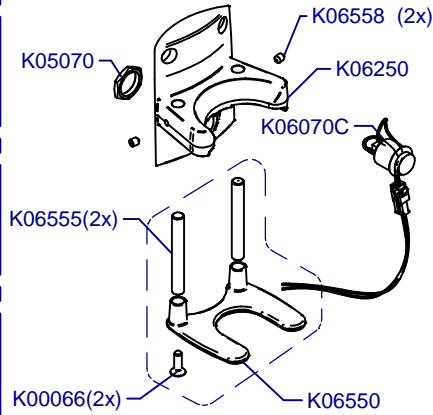

PKF

Updated 03/11/2020

Tolva / Hopper

C05086 Standar
C05120 Cropped

Horquilla / Fork

C06250 Standar
C06250C Marzocco

C06550 Standar

K06552C Marzocco

Horquilla Opcional / Optional Fork
C07433

Portafilter Detector

Cover / Cover

C06500
C06505 Matt

K06543 Con Leds/With Leds
K06538 Con Balanza/With Scales

C06007

C05054

C06008

C06625 Kit Leds

Molienda / Grind

Placa Base / Mother Board

Balanza / Scale

(*) Porta Filters with Diagonal Fixing

C07434