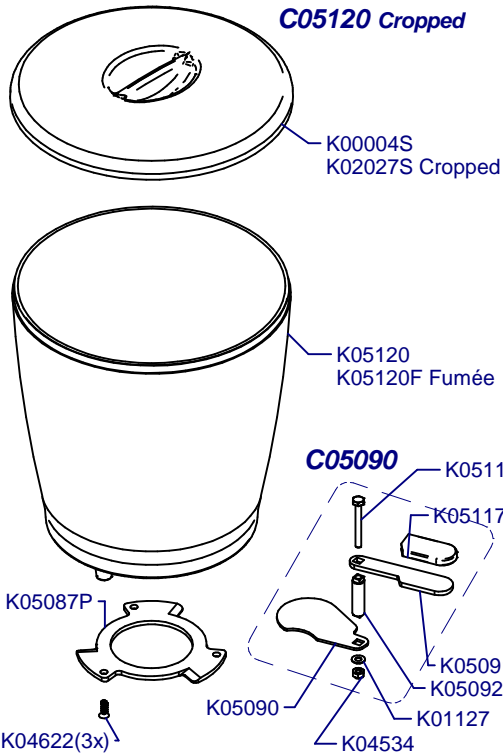

PKF

Updated 03/11/2020

Tolva / Hopper

C05086 Standar
C05120 Cropped

Horquilla / Fork

C06250 Standar
C06250C Marzocco

C06550 Standar

K06552C Marzocco

Horquilla Opcional / Optional Fork
C07433

Portafilter Detector

Cover / Cover

C06500
C06505 Matt

K06543 Con Leds/With Leds
K06538 Con Balanza/With Scales

C06007

C05054

C06008

C06625 Kit Leds

Molienda / Grind

Placa Base / Mother Board

Balanza / Scale

(*) Porta Filters with Diagonal Fixing

C07434