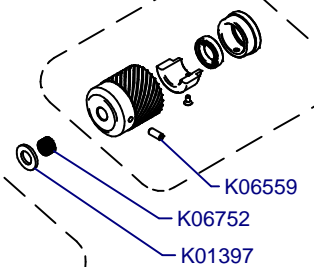

Horquilla Opcional / Optional Fork
C07433

Portafilter Detector

Cover / Cover

C06500
C06505 Matt

K06543 Con Leds/With Leds
K06538 Con Balanza/With Scales

C06007

C05054

C06008

- C06725O02 1-2 50Hz PKF
- C06726O02 1-2 60Hz PKF
- C06727V02 1-2-3 50Hz PKF
- C06728V02 1-2-3 60Hz PKF
- C06729V01 50Hz Scale PKF
- C06730V01 60Hz Scale PKF

K06628G01 50Hz
K06628H01 60Hz
Balanza / Scale