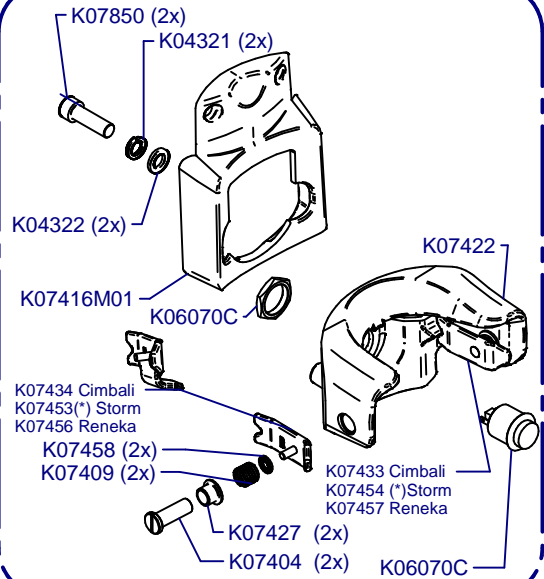

PKF

Updated 03/11/2020

Tolva / Hopper

C05086 Standar
C05120 Cropped

Horquilla / Fork

C06250 Standar
C06250C Marzocco

C06550 Standar

K06552C Marzocco

Horquilla Opcional / Optional Fork
C07433

Portafilter Detector

Cover / Cover

C06500
C06505 Matt

K06543 Con Leds/With Leds
K06538 Con Balanza/With Scales

C06007

C05054

C06008

C06625 Kit Leds

Molienda / Grind

Placa Base / Mother Board

Balanza / Scale

(*) Porta Filters with Diagonal Fixing

C07434