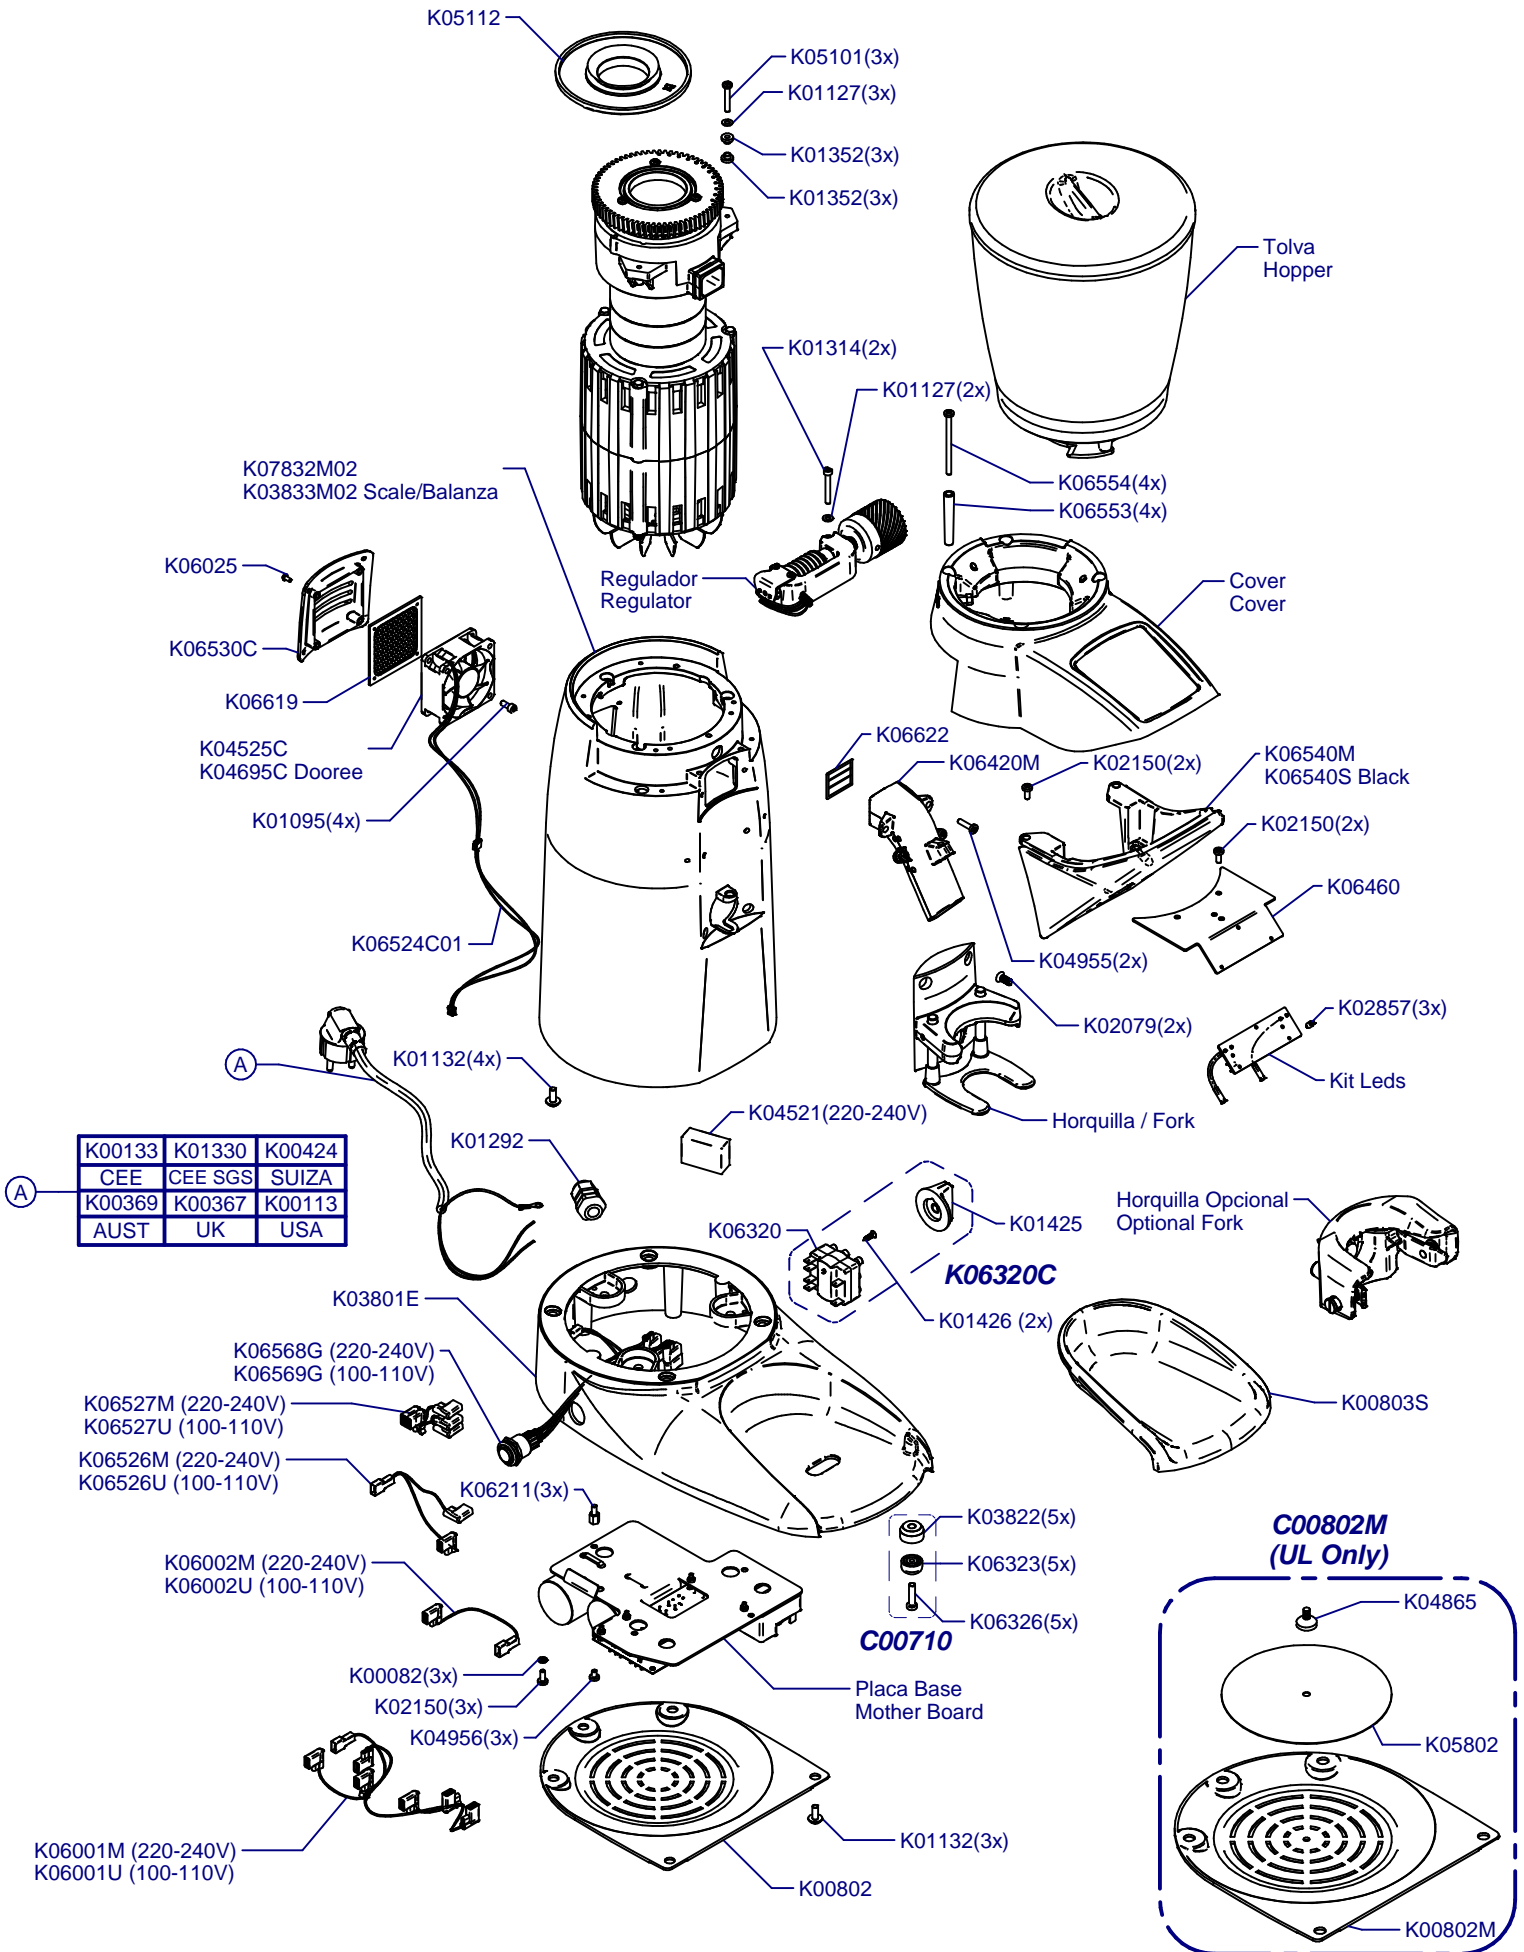

PKF

Updated 03/11/2020

Tolva / Hopper

C05086 Standar
C05120 Cropped

Horquilla / Fork

C06250 Standar
C06250C Marzocco

C06550 Standar

K06552C Marzocco

Horquilla Opcional / Optional Fork
C07433

Portafilter Detector

Cover / Cover

C06500
C06505 Matt

K06543 Con Leds/With Leds
K06538 Con Balanza/With Scales

C06007

C05054

C06008

C06625 Kit Leds

Molienda / Grind

Placa Base / Mother Board

Balanza / Scale

(*) Porta Filters with Diagonal Fixing

C07434