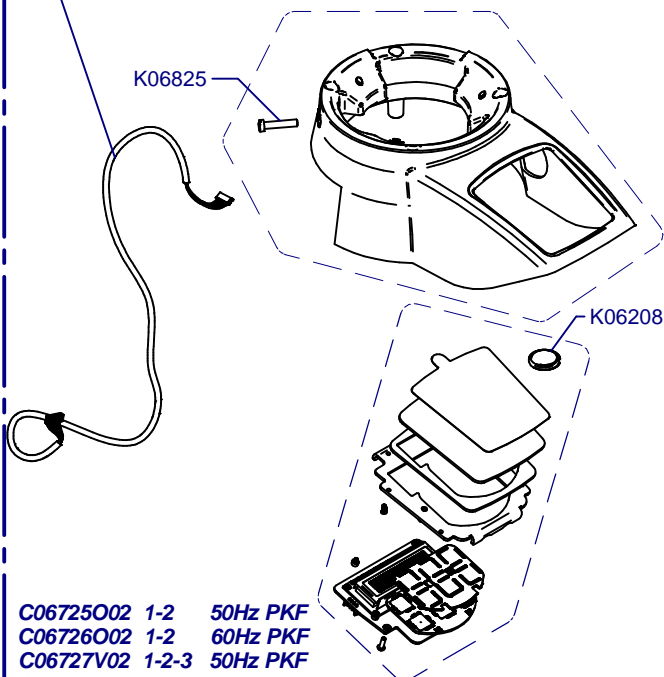

Horquilla Opcional / Optional Fork
C07433

Portafilter Detector

Cover / Cover

C06500
C06505 Matt

K06543 Con Leds/With Leds
K06538 Con Balanza/With Scales

C06007

C05054

C06008