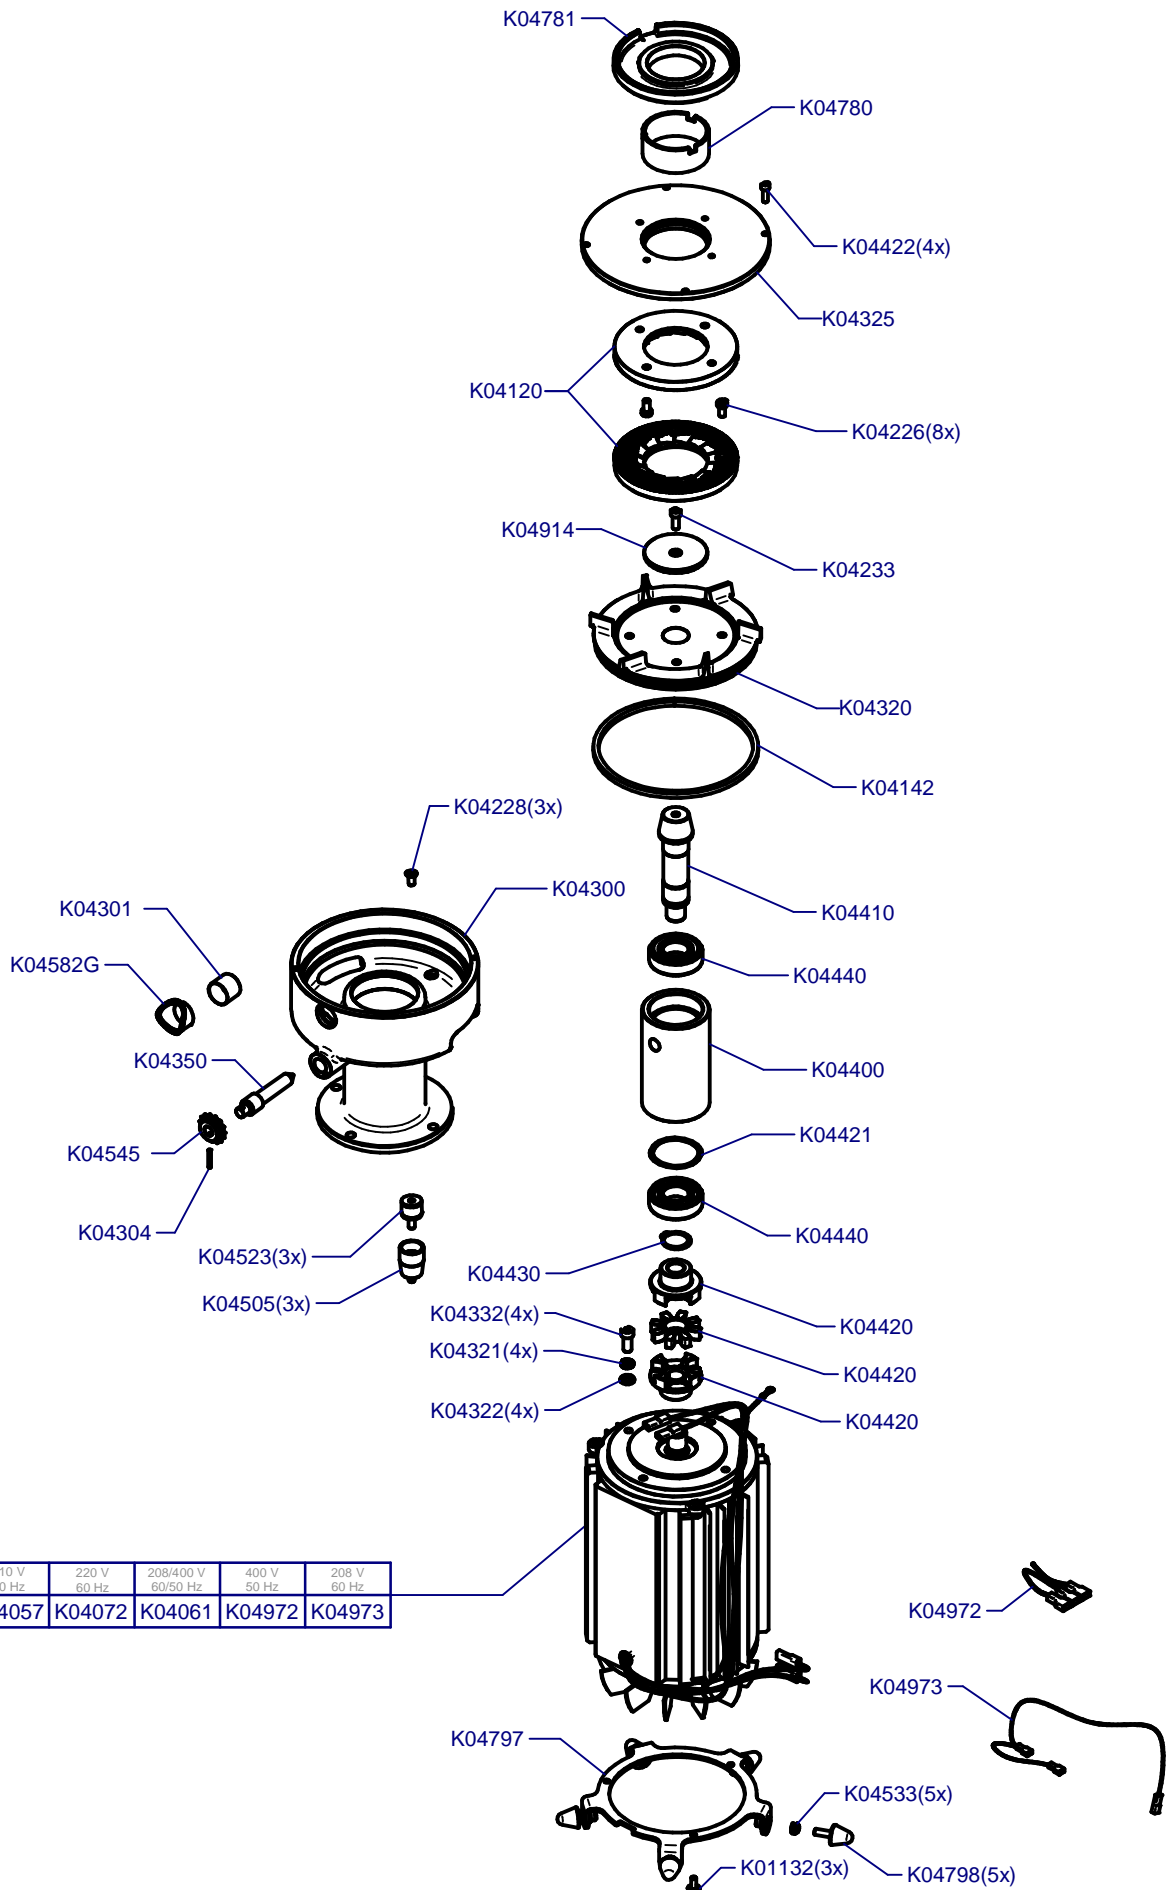

Retail R120

Updated 17/12/2013

	230/240 V 50 Hz	110 V 60 Hz	220 V 60 Hz	208/400 V 60/50 Hz	400 V 50 Hz	208 V 60 Hz
R120	K04040	K04057	K04072	K04061	K04972	K04973

Retail R120

Updated 17/12/2013