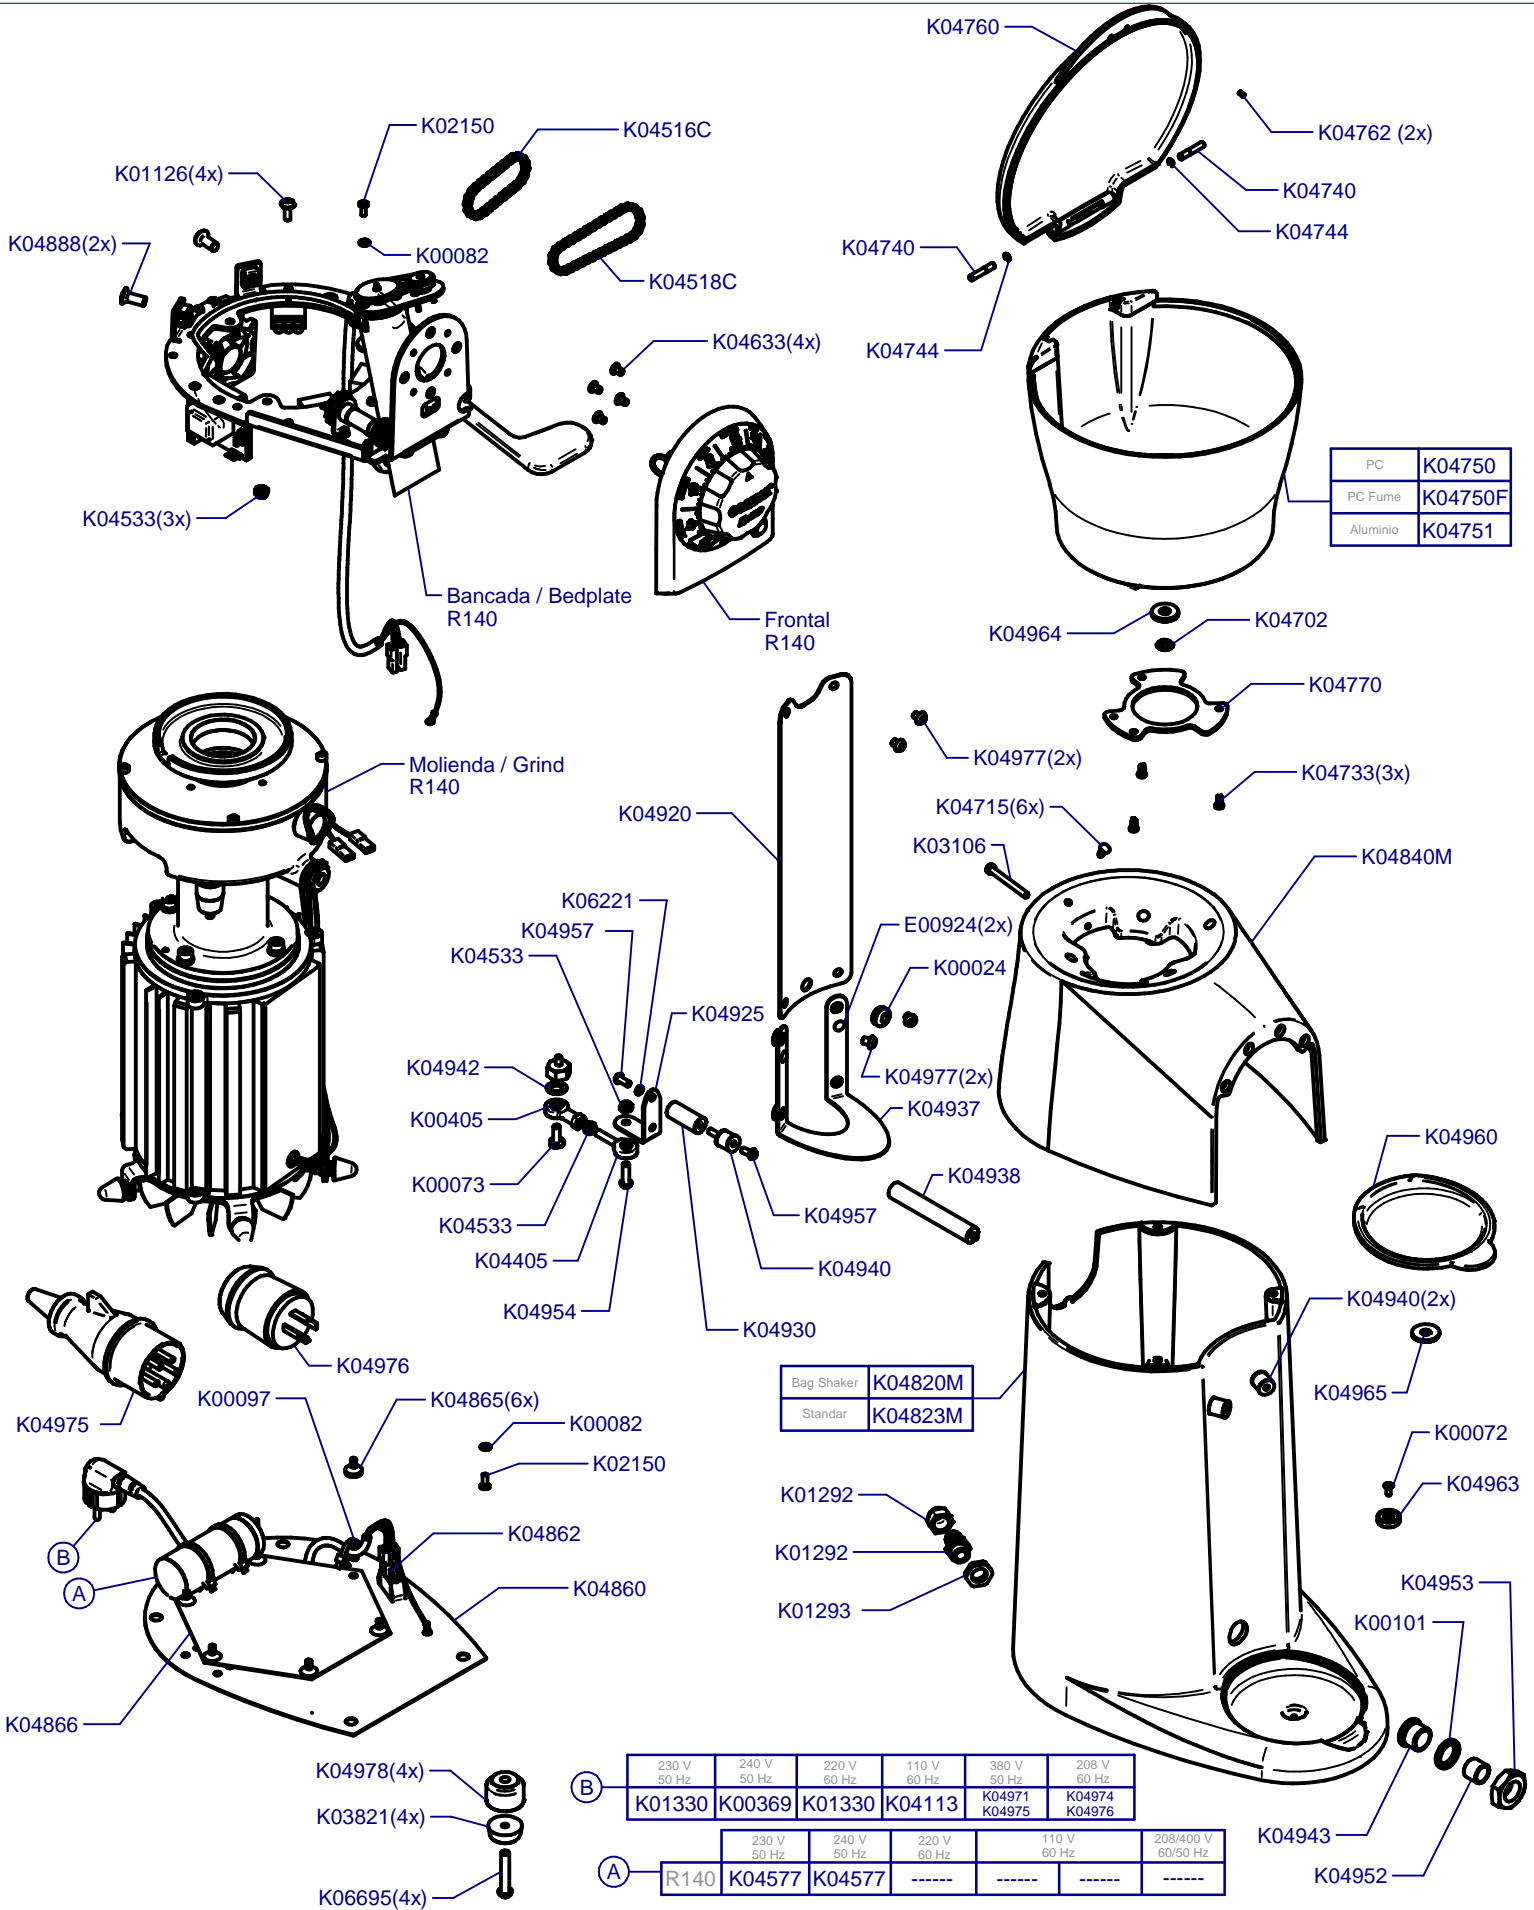

Retail R140

Updated 17/12/2013

PC	K04750
PC Fume	K04750F
Aluminio	K04751

Bag Shaker	K04820M
Standar	K04823M

	230 V 50 Hz	240 V 50 Hz	220 V 60 Hz	110 V 60 Hz	380 V 50 Hz	208 V 60 Hz
(B)	K01330	K00369	K01330	K04113	K04971 K04975	K04974 K04976

	230 V 50 Hz	240 V 50 Hz	220 V 60 Hz	110 V 60 Hz	208/400 V 60/50 Hz
(A)	R140	K04577	K04577	-----	-----

- K04978(4x)
- K03821(4x)
- K06695(4x)

Retail R140

Updated 17/12/2013

	230/240 V 50 Hz	110 V 60 Hz	220 V 60 Hz	208/400 V 60/50 Hz	400 V 50 Hz	208 V 60 Hz
R140	K04050	-----	-----	K04062	K04972	K04973