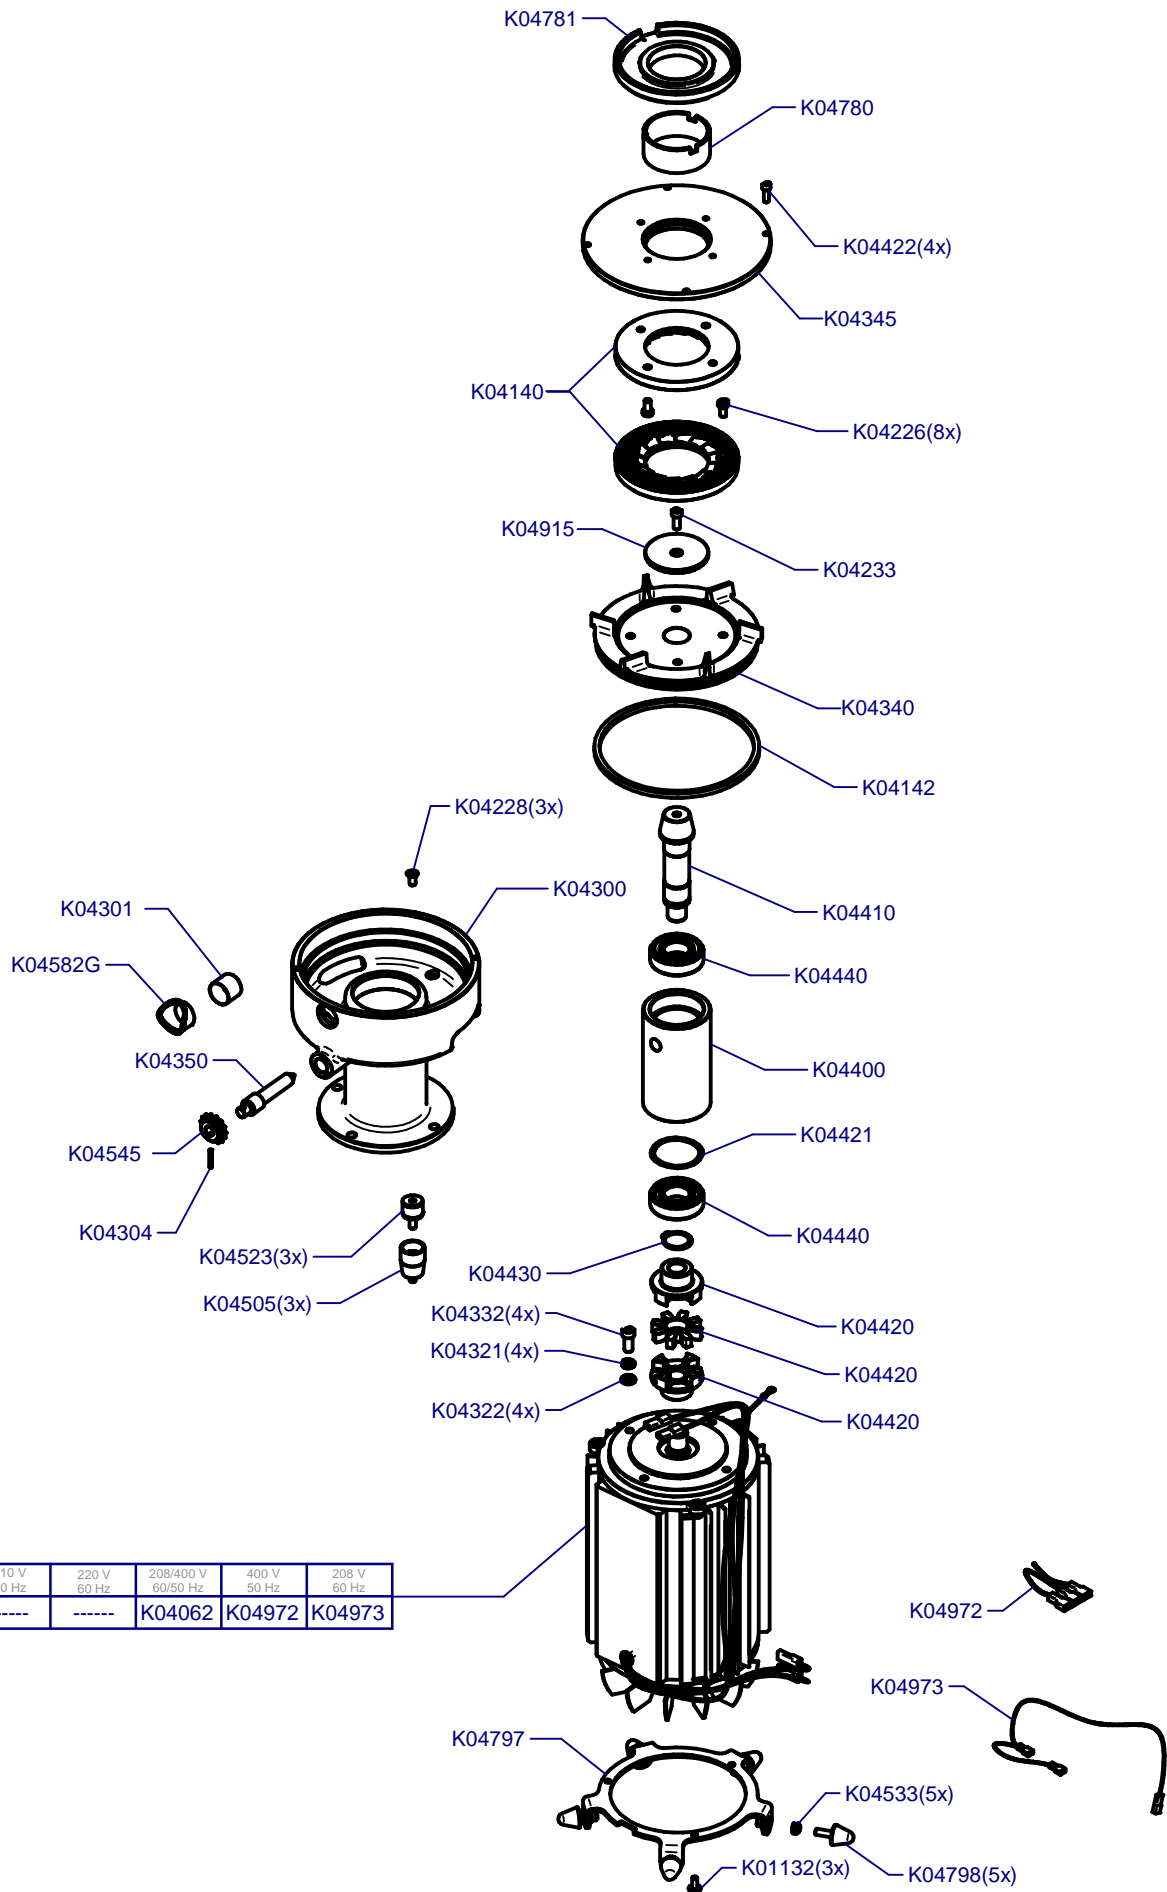

Retail R140

Updated 17/12/2013

PC	K04750
PC Fume	K04750F
Aluminio	K04751

Bag Shaker	K04820M
Standar	K04823M

	230 V 50 Hz	240 V 50 Hz	220 V 60 Hz	110 V 60 Hz	380 V 50 Hz	208 V 60 Hz
(B)	K01330	K00369	K01330	K04113	K04971 K04975	K04974 K04976

	230 V 50 Hz	240 V 50 Hz	220 V 60 Hz	110 V 60 Hz	208/400 V 60/50 Hz
(A)	R140	K04577	K04577	-----	-----

- K04978(4x)
- K03821(4x)
- K06695(4x)

Retail R140

Updated 17/12/2013

	230/240 V 50 Hz	110 V 60 Hz	220 V 60 Hz	208/400 V 60/50 Hz	400 V 50 Hz	208 V 60 Hz
R140	K04050	-----	-----	K04062	K04972	K04973