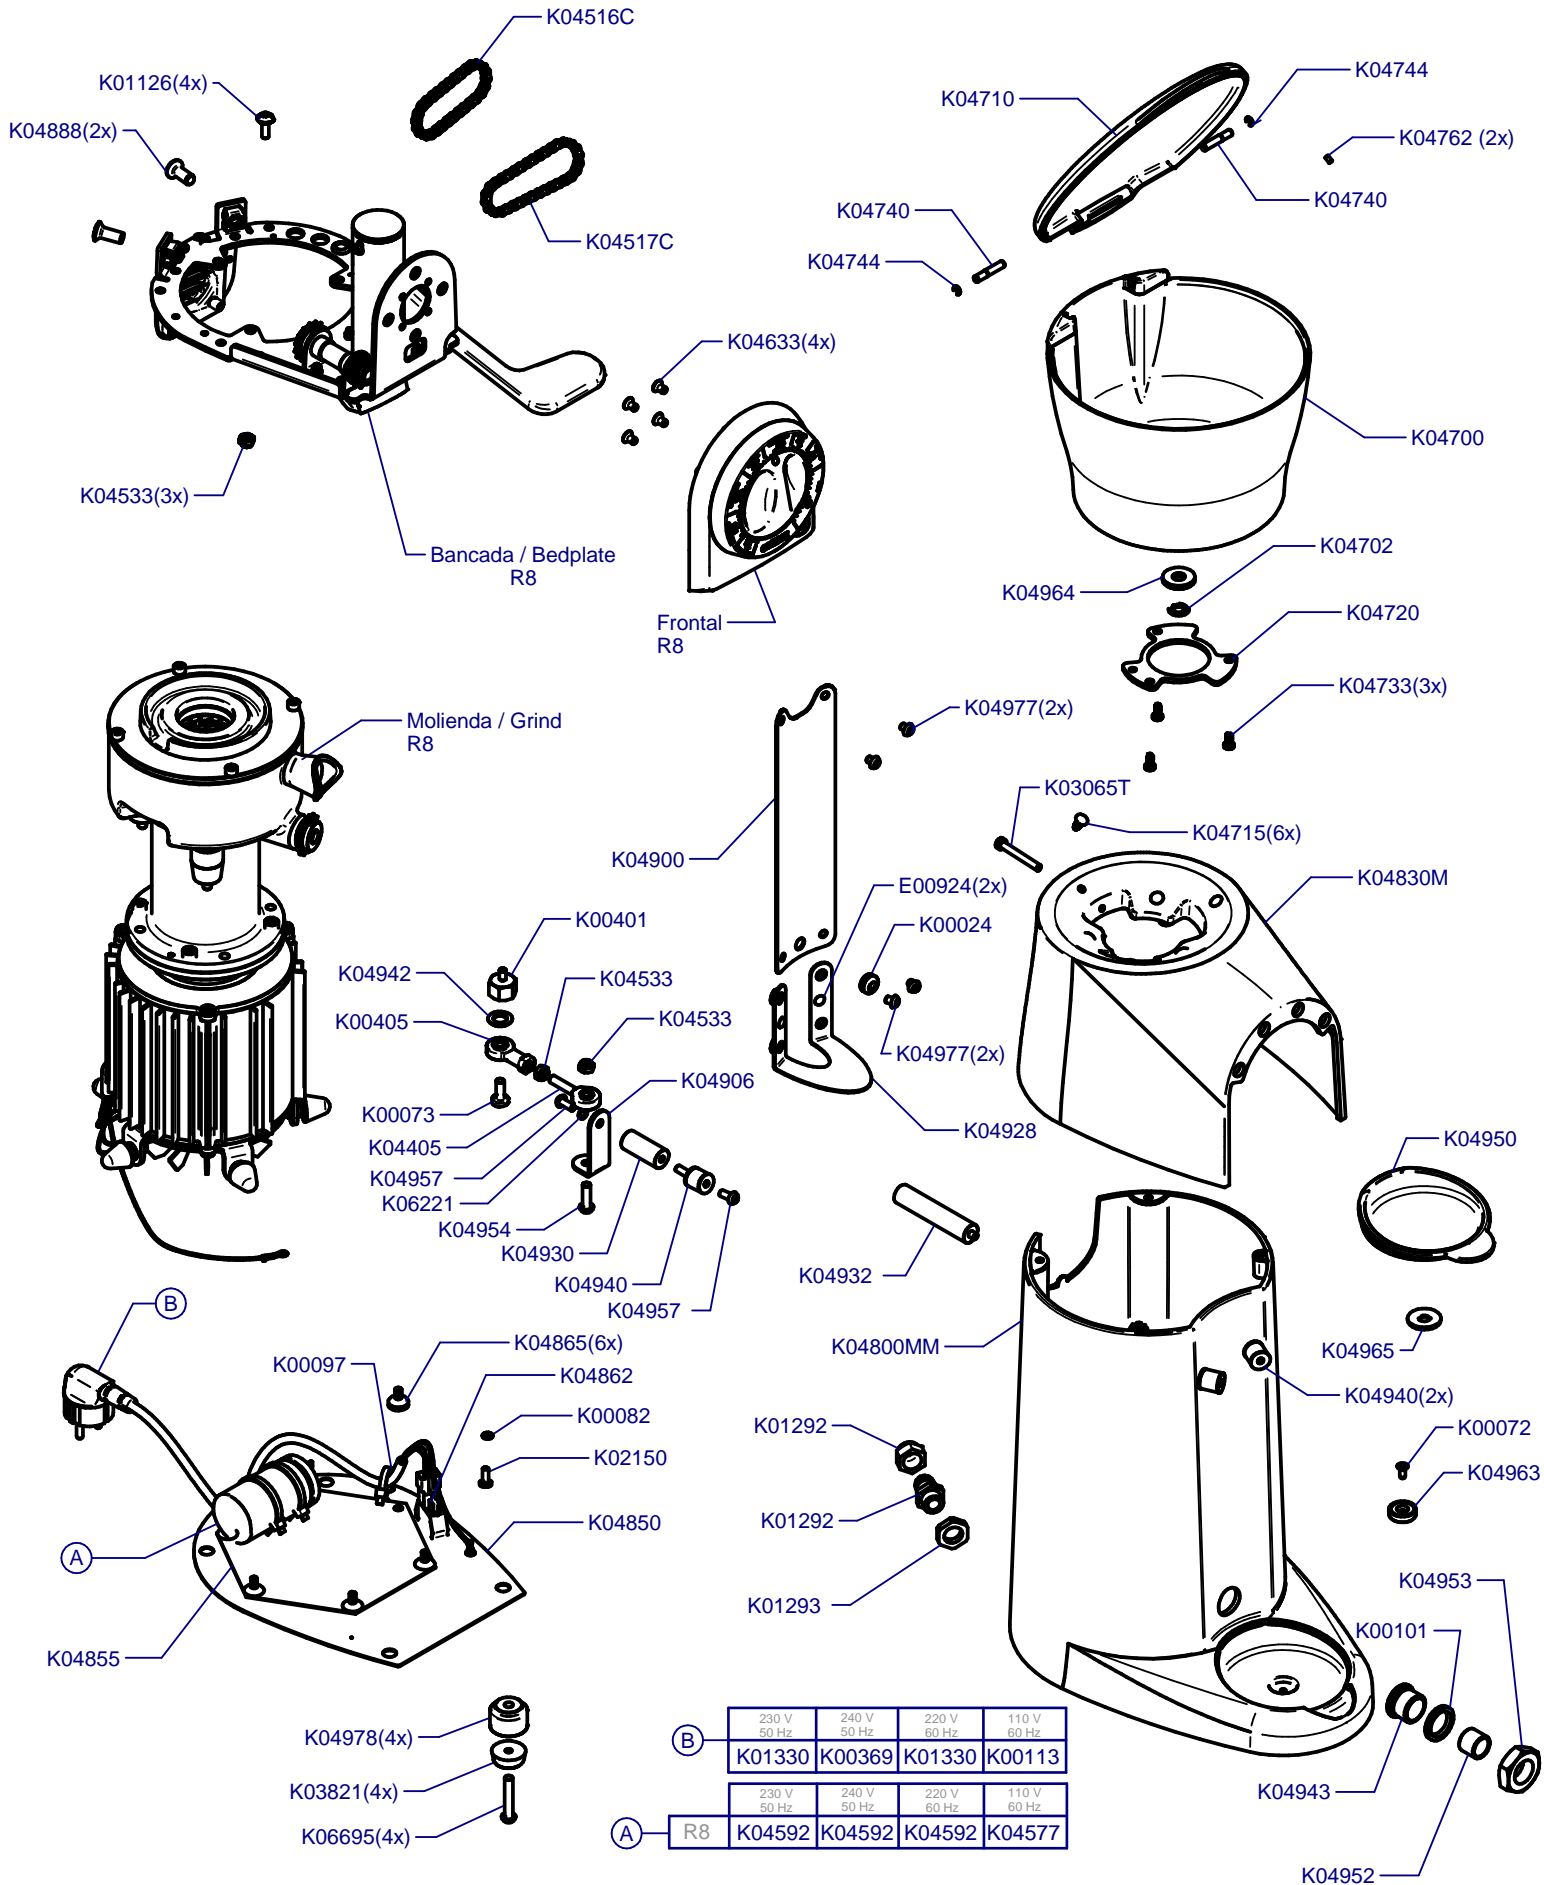

Retail R8

Updated 17/12/2013

	230 V 50 Hz	240 V 50 Hz	220 V 60 Hz	110 V 60 Hz
B	K01330	K00369	K01330	K00113
A	R8	K04592	K04592	K04577

Retail R8

Updated 17/12/2013

Retail R8

Updated 17/12/2013