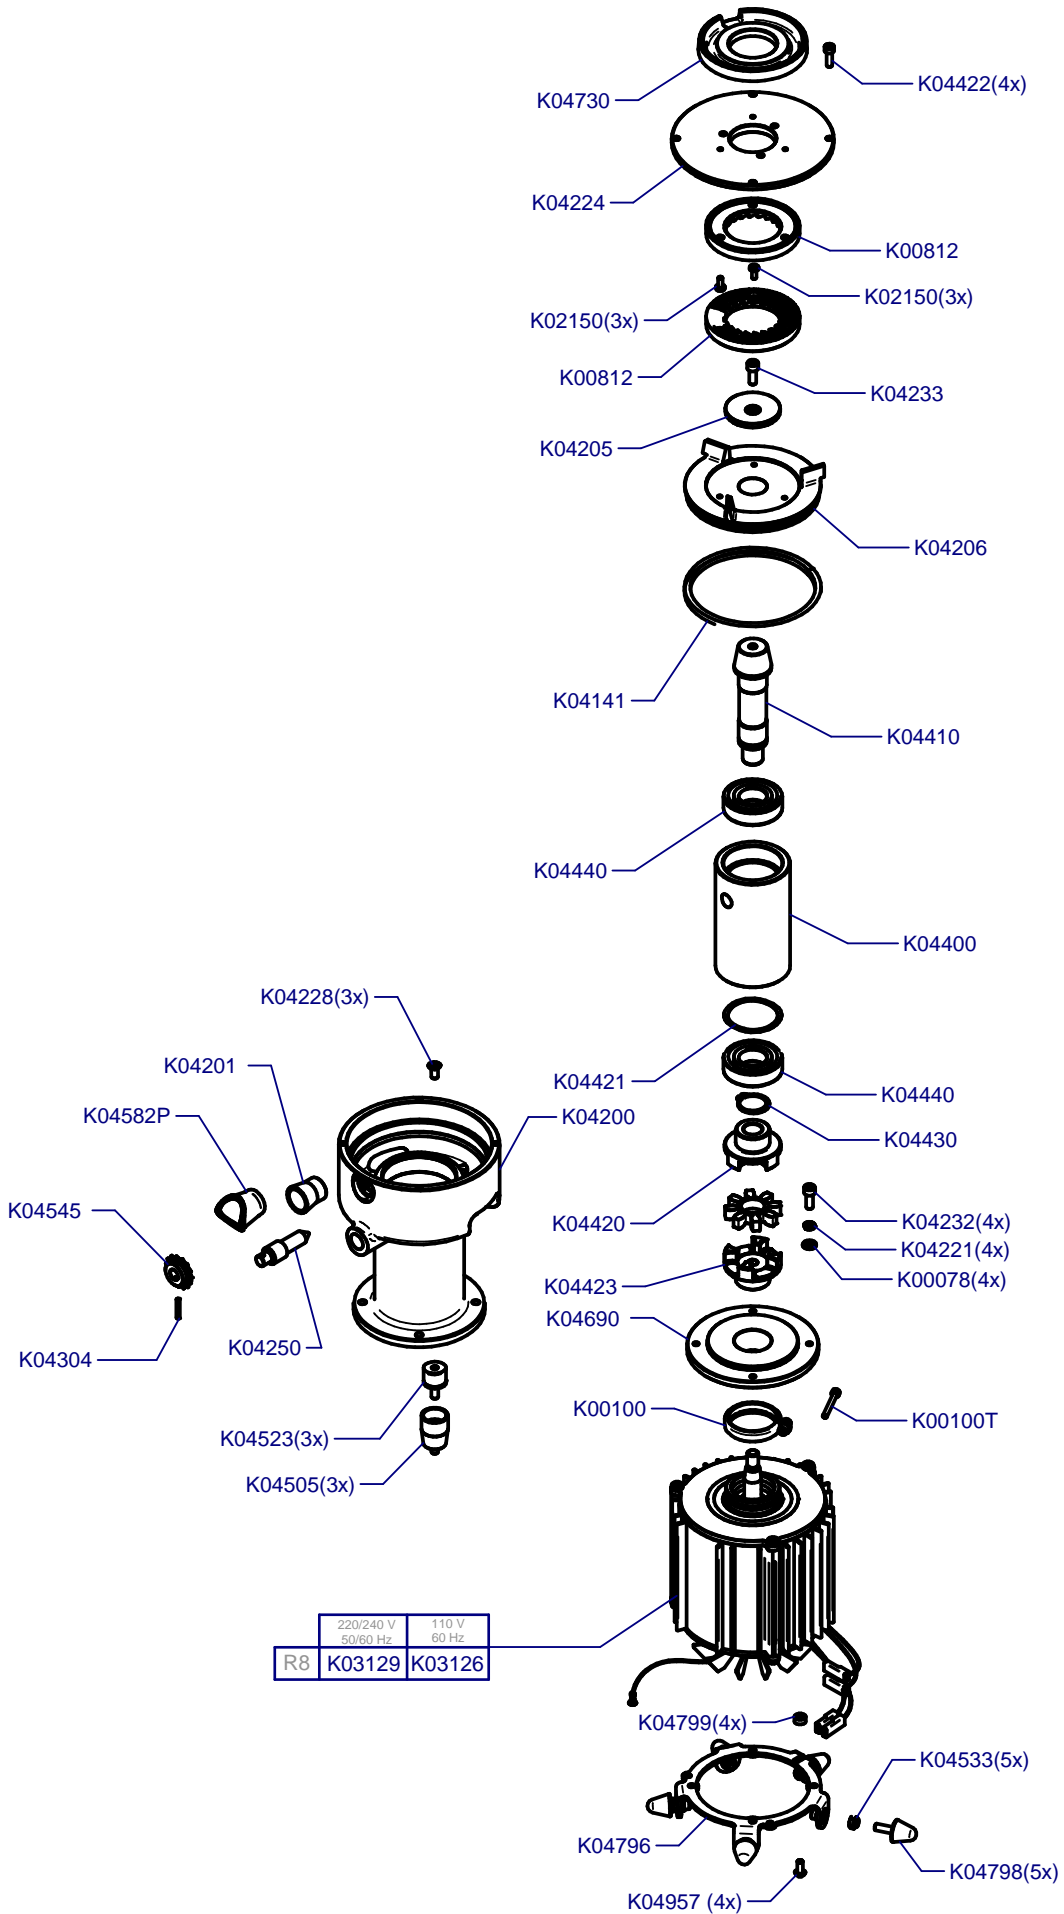

Retail R8

Updated 17/12/2013

	230 V 50 Hz	240 V 50 Hz	220 V 60 Hz	110 V 60 Hz
B	K01330	K00369	K01330	K00113
A	R8	K04592	K04592	K04577

Retail R8

Updated 17/12/2013

Retail R8

Updated 17/12/2013